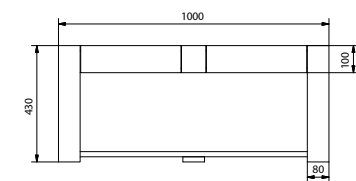

Ref. 8113

1198_95
1000 x 500 x 430mm

Ref. 8114

938_95
800 x 500 x 430mm

**Mueble Niza /**

Incluye

- Espejo 350 x 800mm
- Mueble 440 x 250 x 450mm
- Lavabo de resina Niza
440 x 250 x 140mm

Niza cabinet