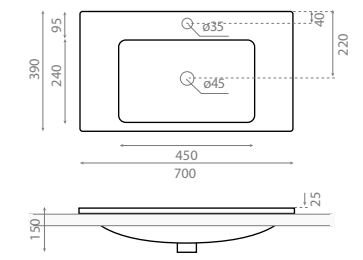

Furniture washbasin
–With overflow.

Ref. 4028
0132_95
600 x 390 x 150mm

Ref. 4029
0161_95
700 x 390 x 150mm

Ref. 4030
0186_95
800 x 390 x 150mm

Ref. 4032
0272_95
1000 x 390 x 150mm

Torino

Lavabo de bajoencastre
–Con rebosadero.