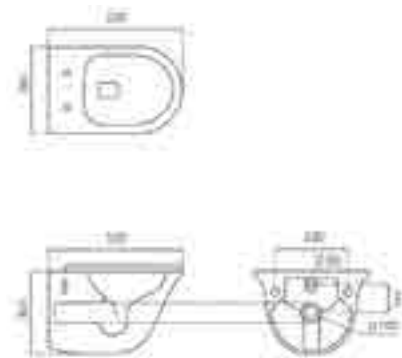

Congo

Inodoro suspendido
–Antibacteriano.
–Tapa de urea.
–Sistema soft close.
–Taza con juego de fijación.

Wall-hung toilet
–Antibacterial.
–Urea cover.
–Soft close system.
–WC with fixing kit.

Ref. 4527/UF
0299_85
520 x 365 x 365mm

Bidé suspendido
–Antibacteriano.
Wall-hung bidet
–Antibacterial.

Ref. 4528
0228_95
520 x 365 x 350mm

Elba

Inodoro suspendido
–Antibacteriano.
–Tapa de urea.
–Sistema soft close.

Wall-hung toilet
–Antibacterial.
–Urea cover.
–Soft close system.

Ref. 4529/UF
0286_95
565 x 355 x 355mm

Bidé suspendido
–Antibacteriano.
Wall-hung bidet
–Antibacterial.

Ref. 4530
0228_95
560 x 360 x 243mm