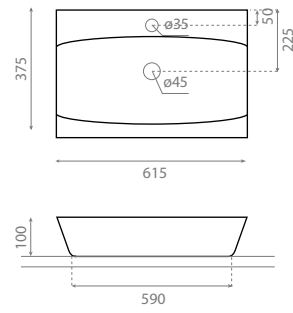

Ref. 4059 Génova B
0204_95
420 x 420 x 350mm

Sardinero

Lavabo sobre encimera /
suspendido
–Sin rebosadero.

Topcounter / wall-hung
washbasin
–Without overflow.

Ref. 0041

0156_95

615 x 375 x 100mm

Aragón