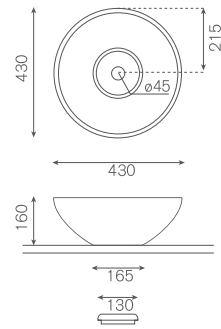

New Cuenca

Lavabo sobre encimera

- -Sin rebosadero.
- -Desagüe oculto.

Topcounter washbasin

- -Without overflow.
- -Hidden draining hole.

Ref. 4033B

A_0349_85
B_0388_95
430 x 160mm

Ref. 4033B / CRU

A_0378_95
B_0429_85
430 x 160mm

- -Acabado natural.
- -Natural finish.