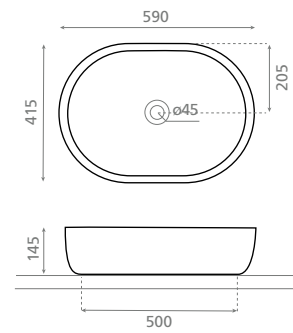

Toulouse

Lavabo sobre encimera
–Sin rebosadero.

Topcounter washbasin
–Without overflow.