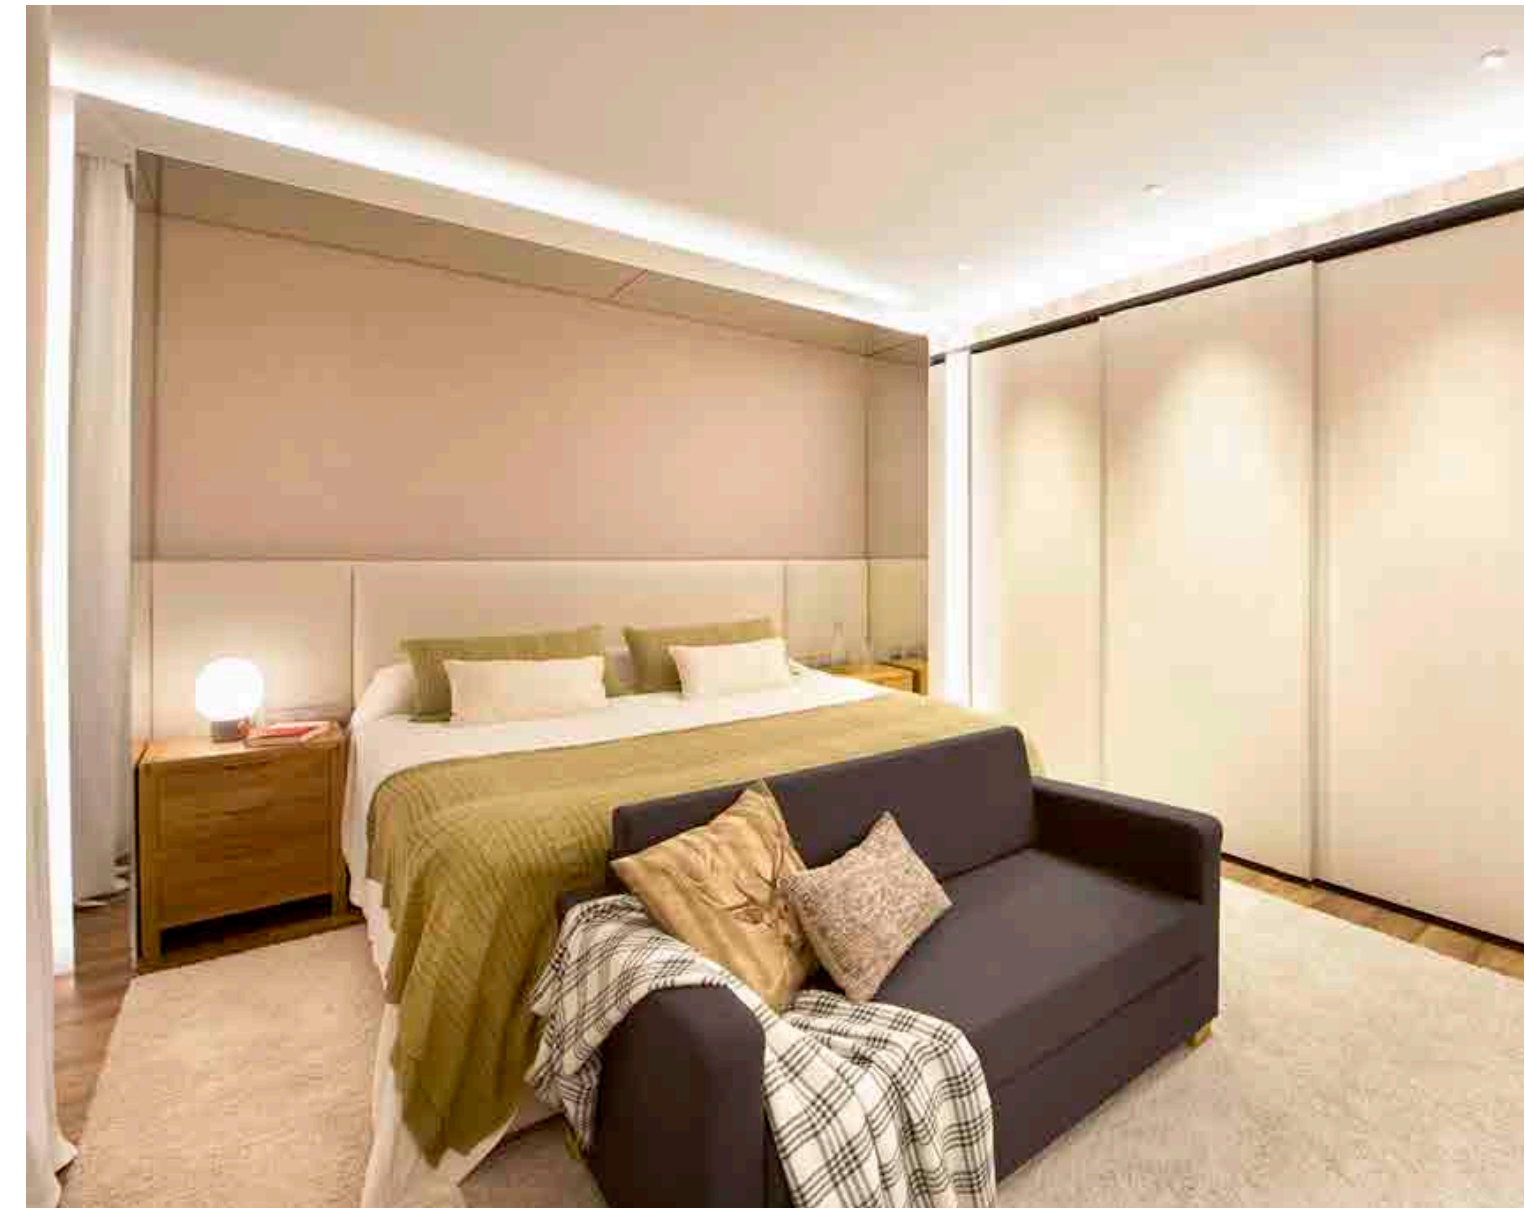

Están los que viajan para escapar y los que lo hacen para reencontrarse. Los que se reúnen con la familia por vacaciones a miles de kilómetros de casa y a los que les gusta ser anfitriones incluso en un país ajeno. Para clientes como ellos Egue y Seta ha creado una vivienda en propiedad destinada a albergar vacaciones en familia "in style", combinando la comodidad del mejor de los hoteles "urban chic" con la flexibilidad de la casa propia. En la mitad más privada de este piso del Eixample barcelonés, encontramos tres habitaciones "en suite" con vestidor y baño propio donde está presente el lavabo Santander a las cuales accedemos a través de un pasillo recibidor que se plantea como oasis "verde".

There are those who travel to escape and those who do it to meet again. Those who gather with family for vacation thousands of kilometers away from home and those who like to host even when in a foreign country. For customers like them Egue y Seta has created a privately owned residence designed to accommodate a family of ten used to vacation "in style", combining the comfort of the best "urban chic" hotels with the flexibility of one's own home. In its more private half of this flat in Barcelona's Eixample neighbourhood, are three "suite" bedrooms each with their own walk-in closet bathroom where are present Santander washbasin to which we access through an entrance hall that stands as the "green" oasis.