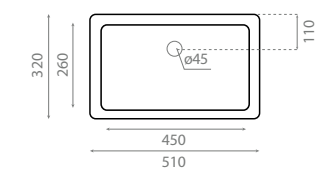

Torino

Lavabo de bajoencastre
–Con rebosadero.

Undercounter washbasin
–With overflow.

Ref. 0051

0095_85
510 x 380 x 195mm

Ref. 0051B

0082_95
510 x 320 x 180mm

Ref. 0051D

0096_95
565 x 295 x 170mm