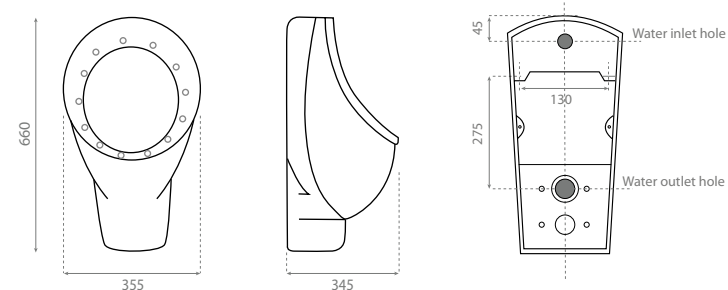

Onda

Urinario suspendido
–Antibacteriano.
–Urinario con juego de fijación.

Wall-hung urinal
–Antibacterial.
–Urinal with fixing kit.

Ref. 4539
0249_85
735 x 345 x 305mm

Lazio

Urinario suspendido
–Antibacteriano.
–Urinario con juego de fijación.

Wall-hung urinal
–Antibacterial.
–Urinal with fixing kit.

Ref. 4540
0275_85
660 x 355 x 345mm

Molise

Urinario suspendido
–Antibacteriano.
–Urinario con juego de fijación.

Wall-hung urinal
–Antibacterial.
–Urinal with fixing kit.

Ref. 4541
0339_85
635 x 330 x 337mm

Algarve

Lavabo semi pedestal
–Con rebosadero.

Semi - pedestal washbasin
–With overflow.

Ref. 4078 Algarve A
0103_85
510 x 425 x 450mm

Ref. 4079 Algarve B
0112_95
630 x 470 x 480mm