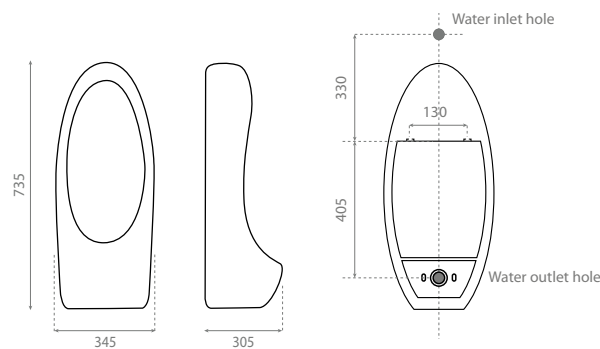

Onda

Urinario suspendido
–Antibacteriano.
–Urinario con juego de fijación.

Wall-hung urinal
–Antibacterial.
–Urinal with fixing kit.

Ref. 4539
0249_85
735 x 345 x 305mm

Lazio

Urinario suspendido
–Antibacteriano.
–Urinario con juego de fijación.

Wall-hung urinal
–Antibacterial.
–Urinal with fixing kit.

Ref. 4540
0275_85
660 x 355 x 345mm

Molise

Urinario suspendido
–Antibacteriano.
–Urinario con juego de fijación.

Wall-hung urinal
–Antibacterial.
–Urinal with fixing kit.

Ref. 4541
0339_85
635 x 330 x 337mm

Algarve

Lavabo semi pedestal
–Con rebosadero.

Semi - pedestal washbasin
–With overflow.

Ref. 4078 Algarve A
0103_85
510 x 425 x 450mm

Ref. 4079 Algarve B
0112_95
630 x 470 x 480mm