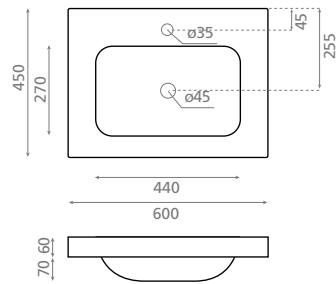

Une / Une 01

Lavabo suspendido
–Encimera con lavabo de cristal.
–Sin rebosadero.

Wall-hung washbasin
–Resin top with glass washbasin.
–Without overflow.

Ref. 0526 UNE Rectangular
0289_95
600 x 450 x 130mm

Ref. 0527 UNE 01Circular
0219_95
350 x 350 x 110mm

AQ
Aquamarina /
Aquamarine

RJ
Rojo / Red

Ref. 0527 UNE 01Circular