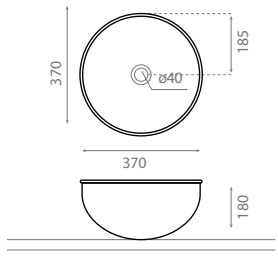

Mogro

Lavabo sobre encimera
–Sin rebosadero.
–Acero esmaltado decorado.

Topcounter washbasin
–Without overflow.
–Enamelled decorated stainless steel.