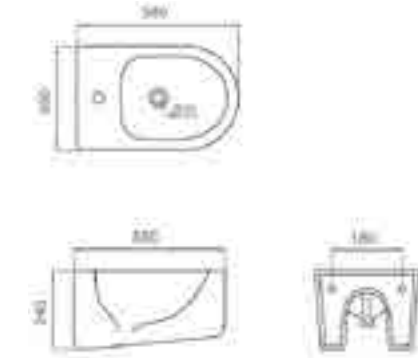

Congo

Inodoro suspendido
–Antibacteriano.
–Tapa de urea.
–Sistema soft close.
–Taza con juego de fijación.

Wall-hung toilet
–Antibacterial.
–Urea cover.
–Soft close system.
–WC with fixing kit.

Ref. 4527/UF
0299_85
520 x 365 x 365mm

Bidé suspendido
–Antibacteriano.
Wall-hung bidet
–Antibacterial.

Ref. 4528
0228_95
520 x 365 x 350mm

Elba

Inodoro suspendido
–Antibacteriano.
–Tapa de urea.
–Sistema soft close.

Wall-hung toilet
–Antibacterial.
–Urea cover.
–Soft close system.

Ref. 4529/UF
0286_95
565 x 355 x 355mm

Bidé suspendido
–Antibacteriano.
Wall-hung bidet
–Antibacterial.

Ref. 4530
0228_95
560 x 360 x 243mm