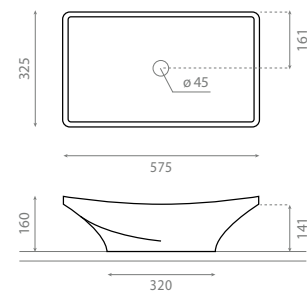

Lavabo sobre encimera
-Con rebosadero.

Topcounter washbasin
-With overflow.

Ref. 0064

0136_85

470 x 470 x 150mm

New Magdalena B

Lavabo sobre encimera
 –Sin rebosadero.
 Topcounter washbasin
 –Without overflow.