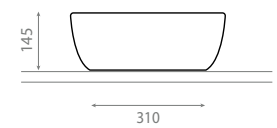

Olea Cuadrado / Rectangular

Lavabo sobre encimera
–Sin rebosadero.

Topcounter washbasin
–Without overflow.

Ref. 4071

0148_95
410 x 410 x 145mm

Ref. 4072

0165_85
490 x 400 x 145mm

Ref. 4072 Olea Rectangular