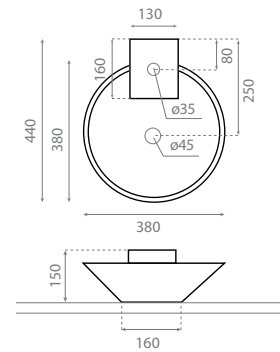

Biarritz

Lavabo sobre encimera /
suspendido
–Con rebosadero.

Topcounter washbasin /
wall-hung
–With overflow.

Ref. 0009B

0128_95
380 x 440 x 150mm