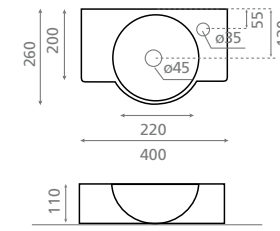

Ref. 4053

0156_95
600 x 320 x 110mm