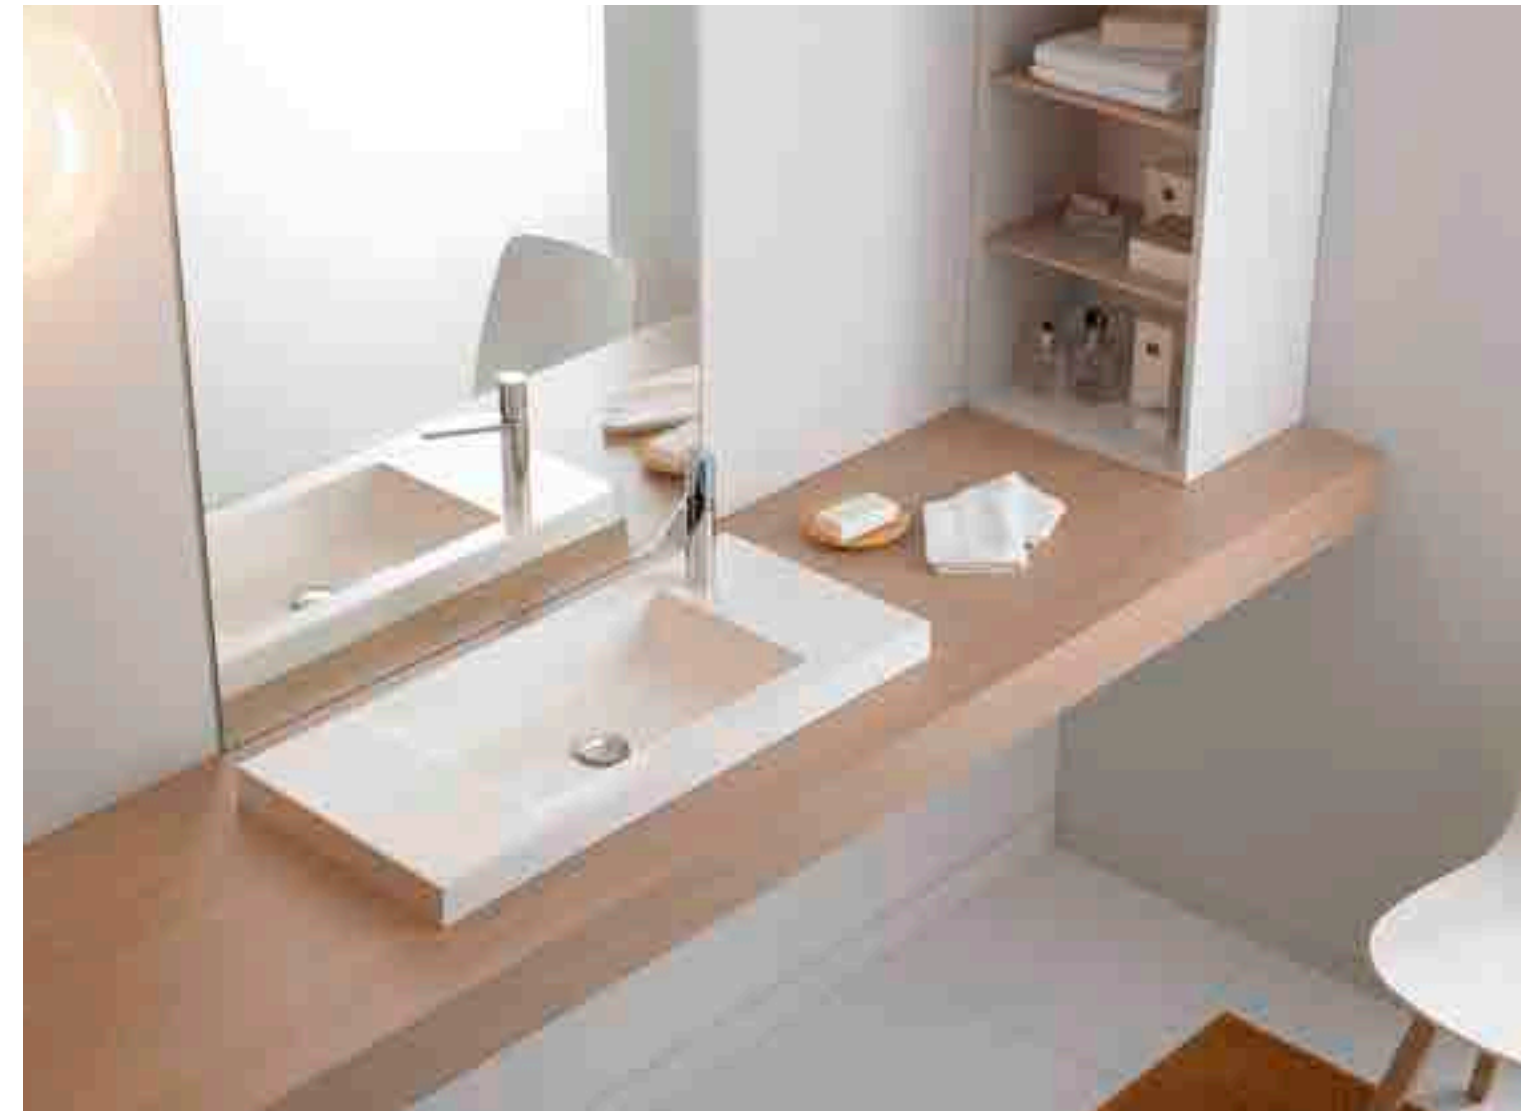

Ref. 0540

0245_95
800 x 350 x 85mm