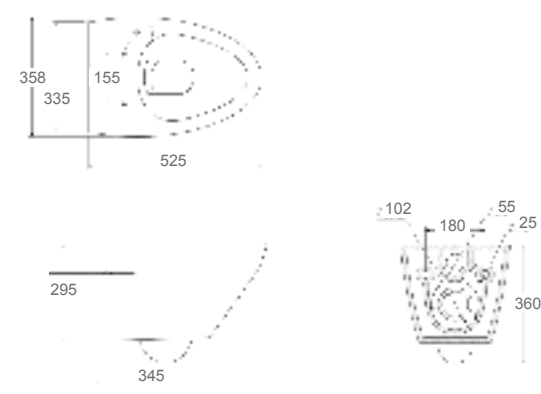

Sintra

Inodoro suspendido * Rimless

- -Taza con juego de fijación.
- -Antibacteriano.
- -No incluye tanque.
- -Asiento y tapa de urea con bisagras extraíbles.
- -Tapa Fina - Soft close.

Wall-hung toilet

- -WC with fixing kit.
- -Antibacterial.
- -It does not include wall tank.
- -Urea removable seat and cover.
- -Slim seat cover - Soft close system.

Ref. 4551

0249_85
520 x 356 x 350mm

Cascais

Inodoro suspendido * Rimless

- -Taza con juego de fijación.
- -Antibacteriano.
- -No incluye tanque.
- -Asiento y tapa de urea con bisagras extraíbles.
- -Tapa Fina - Soft close.

Wall-hung toilet

- -WC with fixing kit.
- -Antibacterial.
- -It does not include wall tank.
- -Urea removable seat and cover.
- -Slim seat cover - Soft close system.

Ref. 4552

0249_85
525 x 358 x 360mm

Estoril

Inodoro suspendido * Rimless

- -Taza con juego de fijación.
- -Antibacteriano.
- -No incluye tanque.
- -Asiento y tapa de urea con bisagras extraíbles.
- -Tapa Fina - Soft close.

Wall-hung toilet

- -WC with fixing kit.
- -Antibacterial.
- -It does not include wall tank.
- -Urea removable seat and cover.
- -Slim seat cover - Soft close system.

Ref. 4553

0249_85
520 x 375 x 335mm