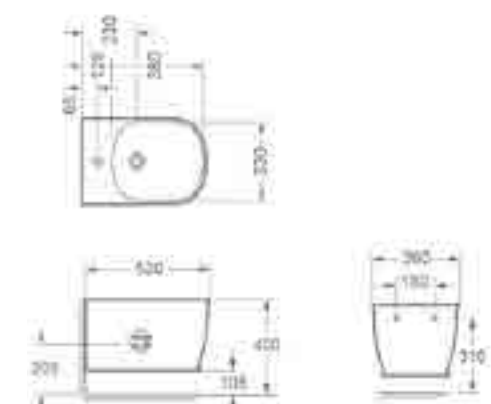

Ref. 4546

0398_95
520 x 360 x 345mm

Bidé suspendido

- Bidé con juego de fijación.
- Antibacteriano.

Wal - hung bidet

- Bidet with fixing kit.
- Antibacterial.

Ref. 4547

0328_95
520 x 330 x 295mm