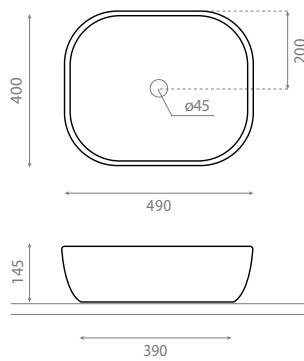

Olea Cuadrado / Rectangular

Lavabo sobre encimera
–Sin rebosadero.

Topcounter washbasin
–Without overflow.

Ref. 4071

0148_95
410 x 410 x 145mm

Ref. 4072

0165_85
490 x 400 x 145mm

Ref. 4072 Olea Rectangular