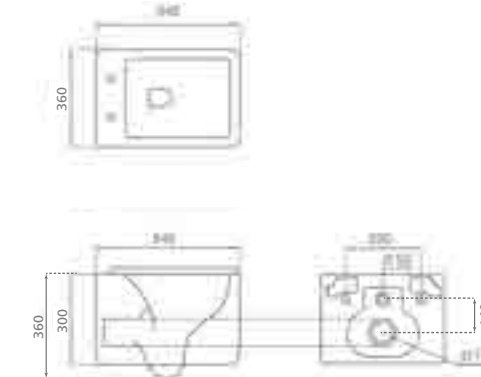

Bidé suspendido
–Antibacteriano.
Wall-hung bidet
–Antibacterial.

Ref. 4538
0248_95
545 x 365 x 295mm