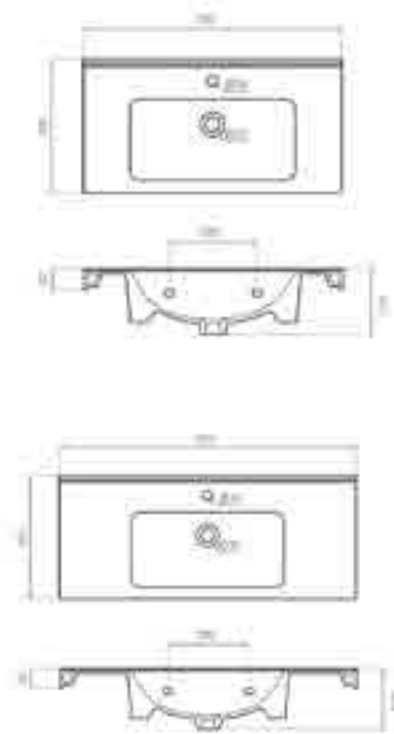

Praga

Lavabo suspendido
-Con rebosadero.

Wall-hung washbasin
-With overflow.

Ref. 4098

0249_85

830 x 430 x 210mm

Ref. 4099

0319_85

1030 x 430 x 210mm