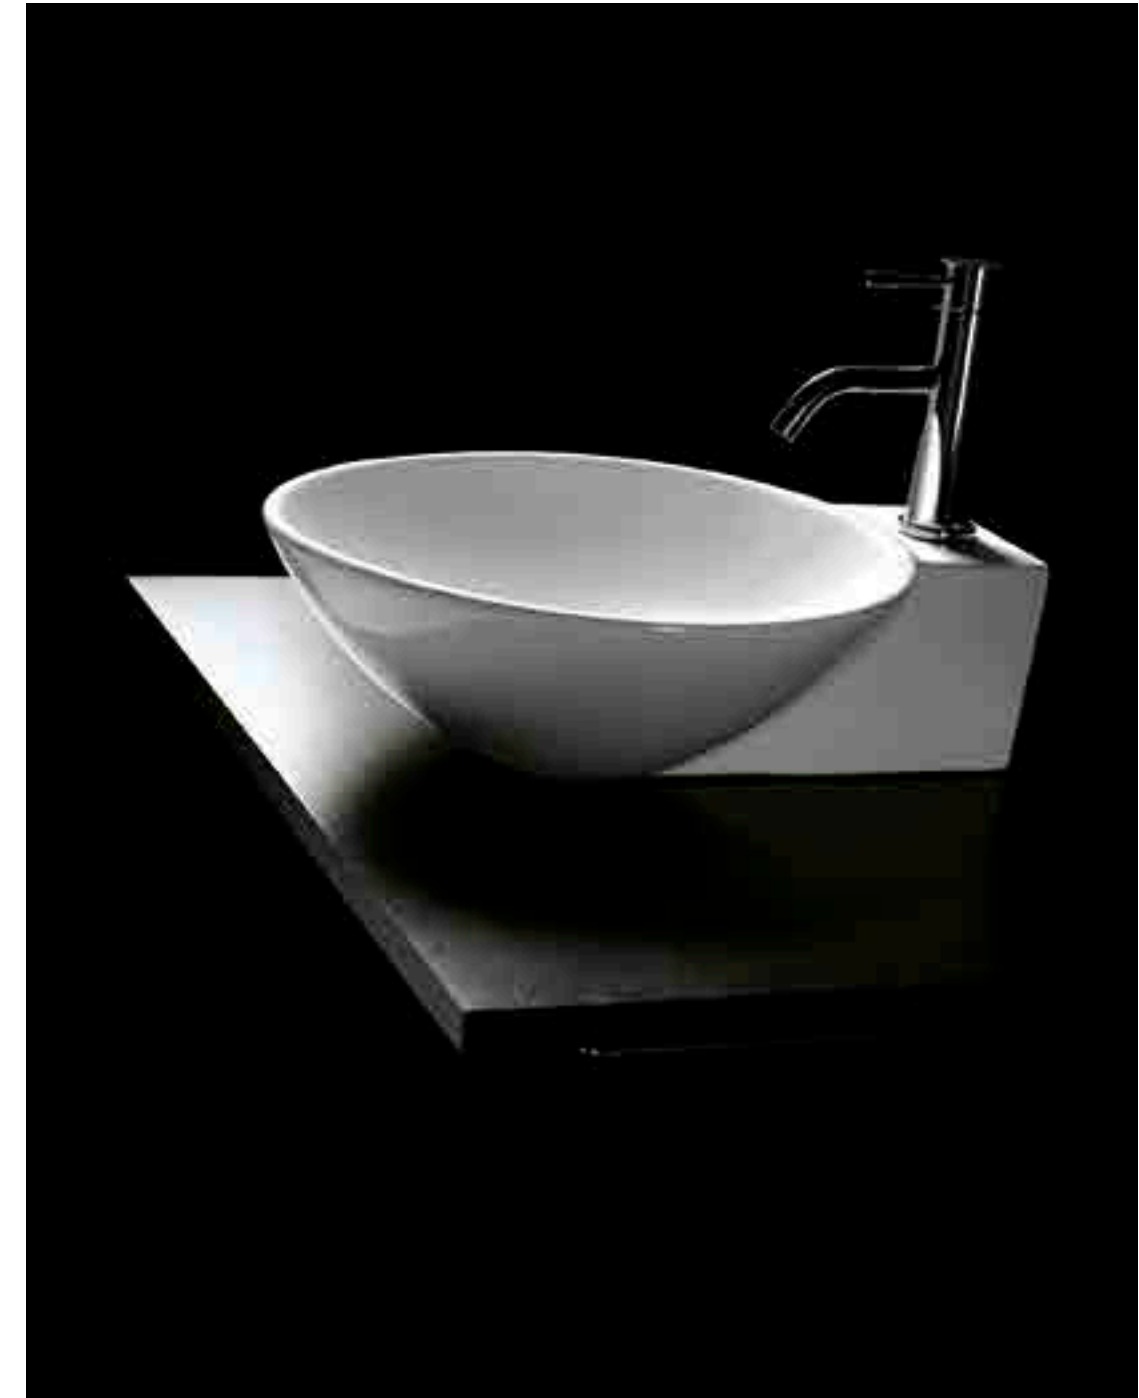

Marsella

Lavabo sobre encimera /
suspendido
–Sin rebosadero.
–Desagüe oculto.

Topcounter washbasin /
wall-hung
–Without overflow.
–Hidden draining hole.

Ref. 4036
0146_85
400 x 500 x 130mm

Biarritz

Lavabo sobre encimera /
suspendido
–Con rebosadero.

Topcounter washbasin /
wall-hung
–With overflow.

Ref. 0009B

0128_95
380 x 440 x 150mm

Bayona

Lavabo sobre encimera /
suspendido
–Sin rebosadero.

Topcounter washbasin /
wall-hung
–Without overflow.

Ref. 0028

0116_85
420 x 505 x 150mm

Hamburg

Lavabo suspendido
-Con rebosadero.

Wall-hung washbasin
-With overflow.

Ref. H1012

0168_95

400 x 420 x 250mm

Viena