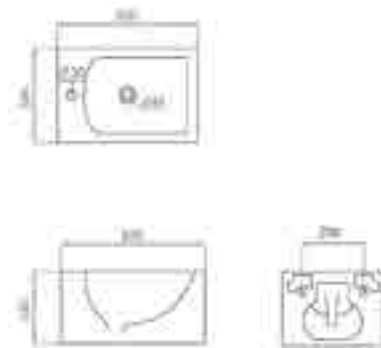

Orinoco

Inodoro suspendido
–Antibacteriano.
–Tapa de urea.
–Sistema soft close.

Wall-hung toilet
–Antibacterial.
–Urea cover.
–Soft close system.

Ref. 4535/UF
0329_85
525 x 385 x 350mm

Bidé suspendido
–Antibacteriano.
Wall-hung bidet
–Antibacterial.

Ref. 4536
0248_95
520 x 385 x 240mm

Volga

Inodoro suspendido
–Antibacteriano.
–Tapa de urea.
–Sistema soft close.

Wall-hung toilet
–Antibacterial.
–Urea cover.
–Soft close system.

Ref. 4537/UF
0329_85
540 x 360 x 360mm

Bidé suspendido
–Antibacteriano.
Wall-hung bidet
–Antibacterial.

Ref. 4538
0248_95
545 x 365 x 295mm