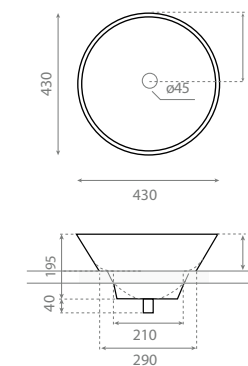

Semi-recessed washbasin
–With overflow.

Ref. 0007
0126_20
460 x 195mm

Nápoles

Lavabo de semiencastré
–Sin rebosadero.

Semi-recessed washbasin
–Without overflow.

Ref. 0046
0136_95
430 x 195mm

Yin Yang

Lavabo sobre encimera
–Sin rebosadero.