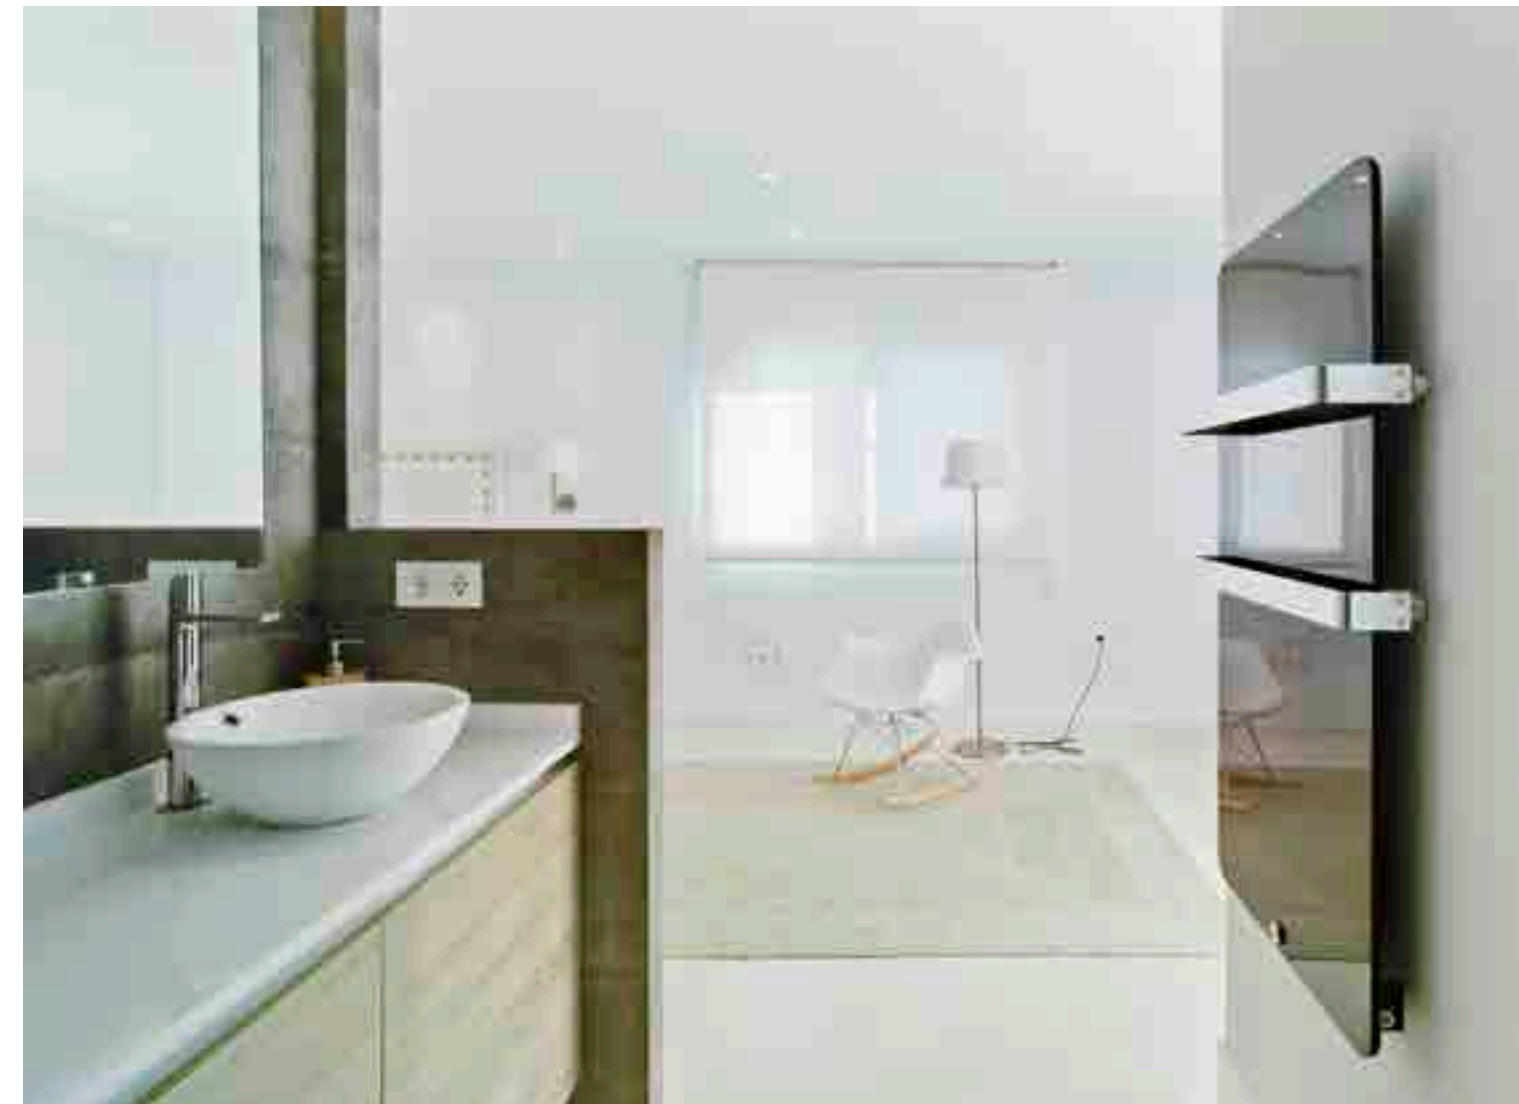

In this neutral and pleasant environment, daylight highlights the chromatic palette dominated by white on walls, ceilings, doors, frames and furniture, while the porcelain floor, which extends throughout the house, generates a greater sensation of breadth and harmony. At night area, we can find a suite, two children's bedrooms and a guest room. They are distributed on both sides of the corridor. At suite has been installed a Castellon washbasin and we can find a Torino washbasin at children and guest bathroom.

En Fevik nos encontramos con un proyecto muy campestre de Maria Rasmussen, interiorista de New Room Interior. El trabajo consistió en reformar esta casa para lo que se inspiró en dos estilos: nórdico y campestre. Esta fusión le permitió convertir esta casa en un lugar único en el que se respira tranquilidad y se siente un calor muy hogareño. En el baño se pueden encontrar dos lavabos Castellón C sobre un mueble de madera hecho a medida para aprovechar el espacio.