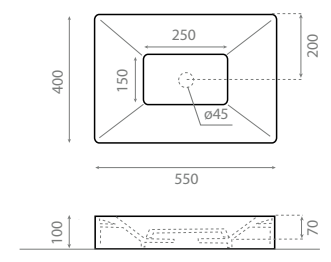

400 x 400 x 120mm

Quadro

Lavabo sobre encimera
 –Sin rebosadero.
 –Desagüe oculto.

Topcounter washbasin
 –Without overflow.
 –Hidden draining hole.

Ref. 4039

0218_95
 550 x 400 x 100mm

Tokio

Lavabo de semiencastre
-Con rebosadero.