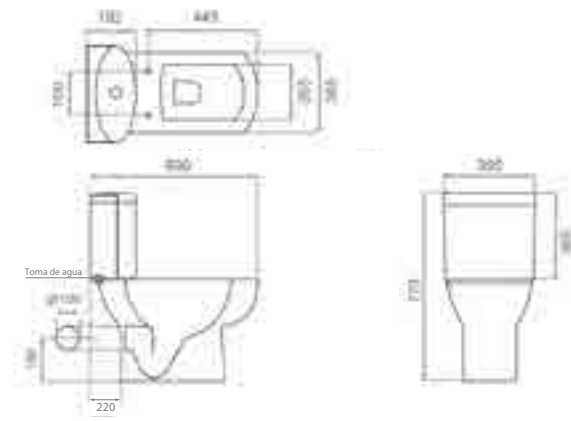

Ref. 4520/UF

0339_85
690 x 395 x 770mm