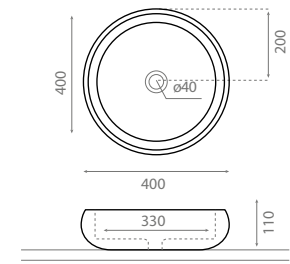

Asón

Lavabo sobre encimera
–Sin rebosadero.
–Acero brillo.

Topcounter washbasin
–Without overflow.
–Shiny stainless steel.

Ref. 8310
0495_00
400 x 110 mm