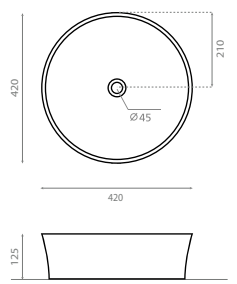

Ref. 4087

0187_95
420 x 125mm