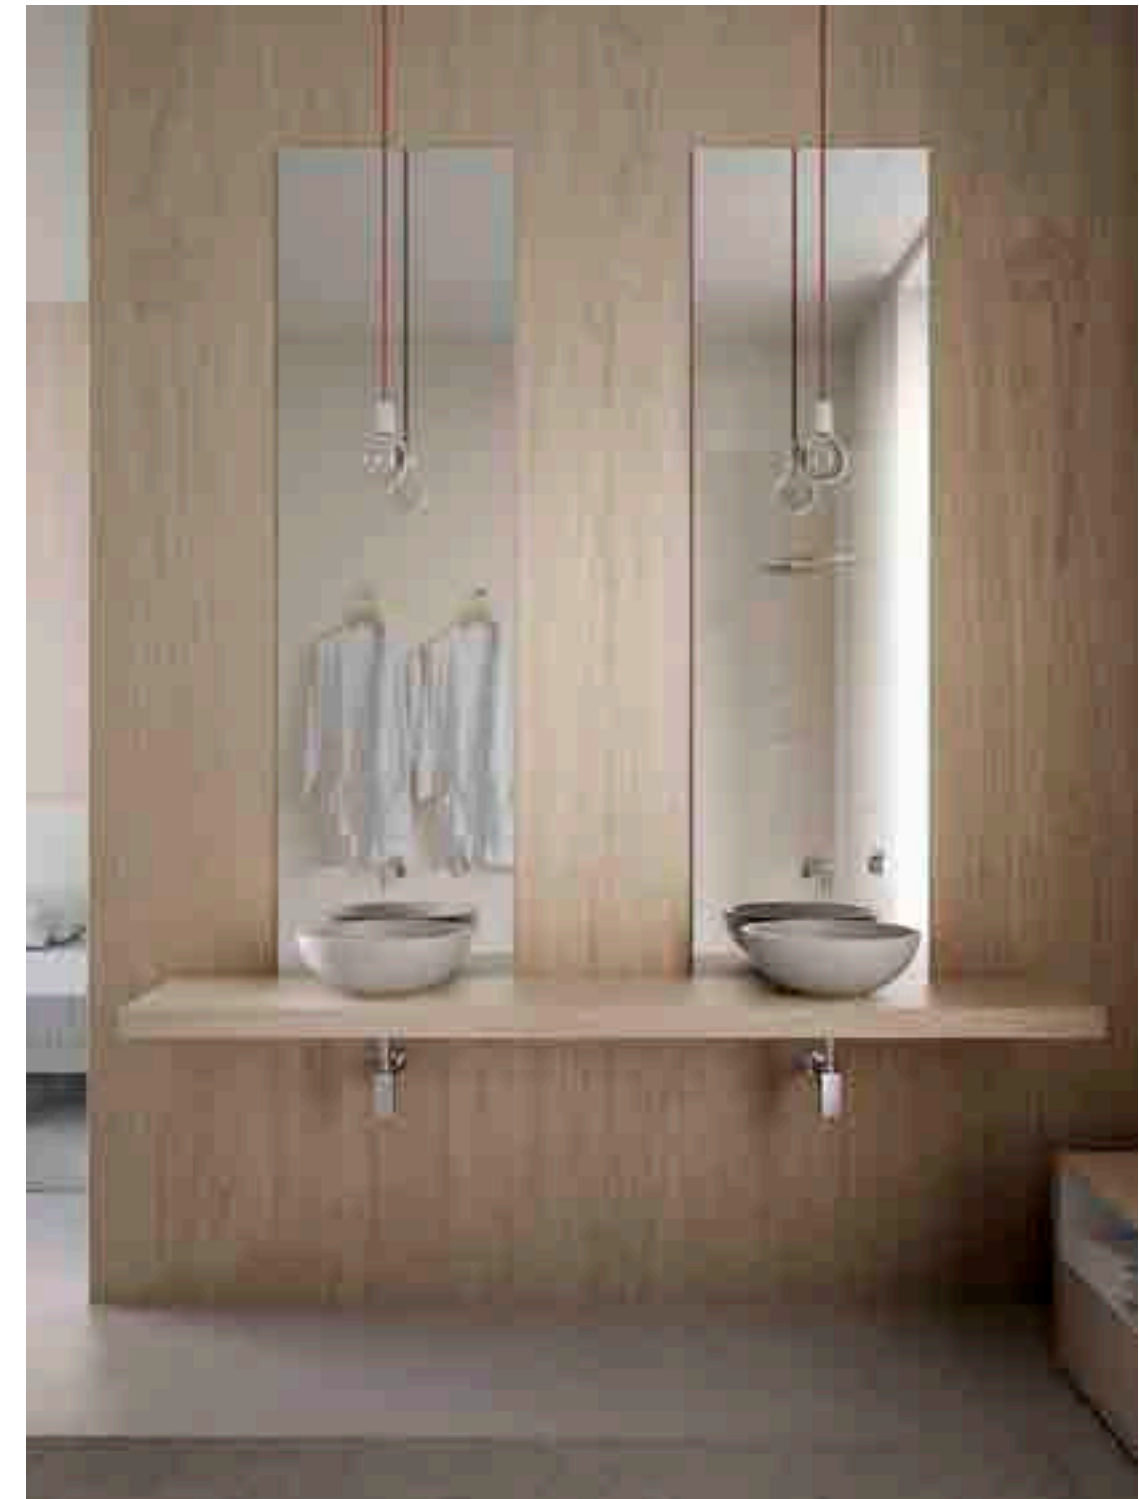

Marsella

Lavabo sobre encimera /
suspendido
–Sin rebosadero.
–Desagüe oculto.

Topcounter washbasin /
wall-hung
–Without overflow.
–Hidden draining hole.

Ref. 4036
0146_85
400 x 500 x 130mm

Biarritz

Lavabo sobre encimera /
suspendido
–Con rebosadero.