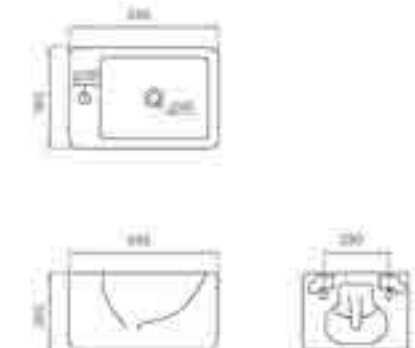

Ref. 4538
0248_95
545 x 365 x 295mm

Sintra

Inodoro suspendido * Rimless

- Taza con juego de fijación.
- Antibacteriano.
- No incluye tanque.
- Asiento y tapa de urea con bisagras extraíbles.
- Tapa Fina - Soft close.