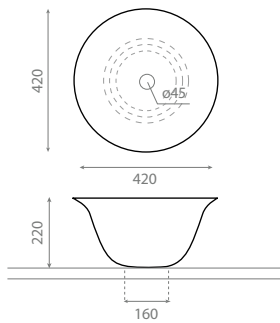

0378_85
1010 x 460 x 160mm

Nordic Negro

Lavabo sobre encimera
 –Sin rebosadero.
 –Acabado brillo.

Topcounter washbasin
 –Without overflow.
 –Black shiny finish.

Ref. 4062/NE
 0189_85
 420 x 220mm

Órbital Negro