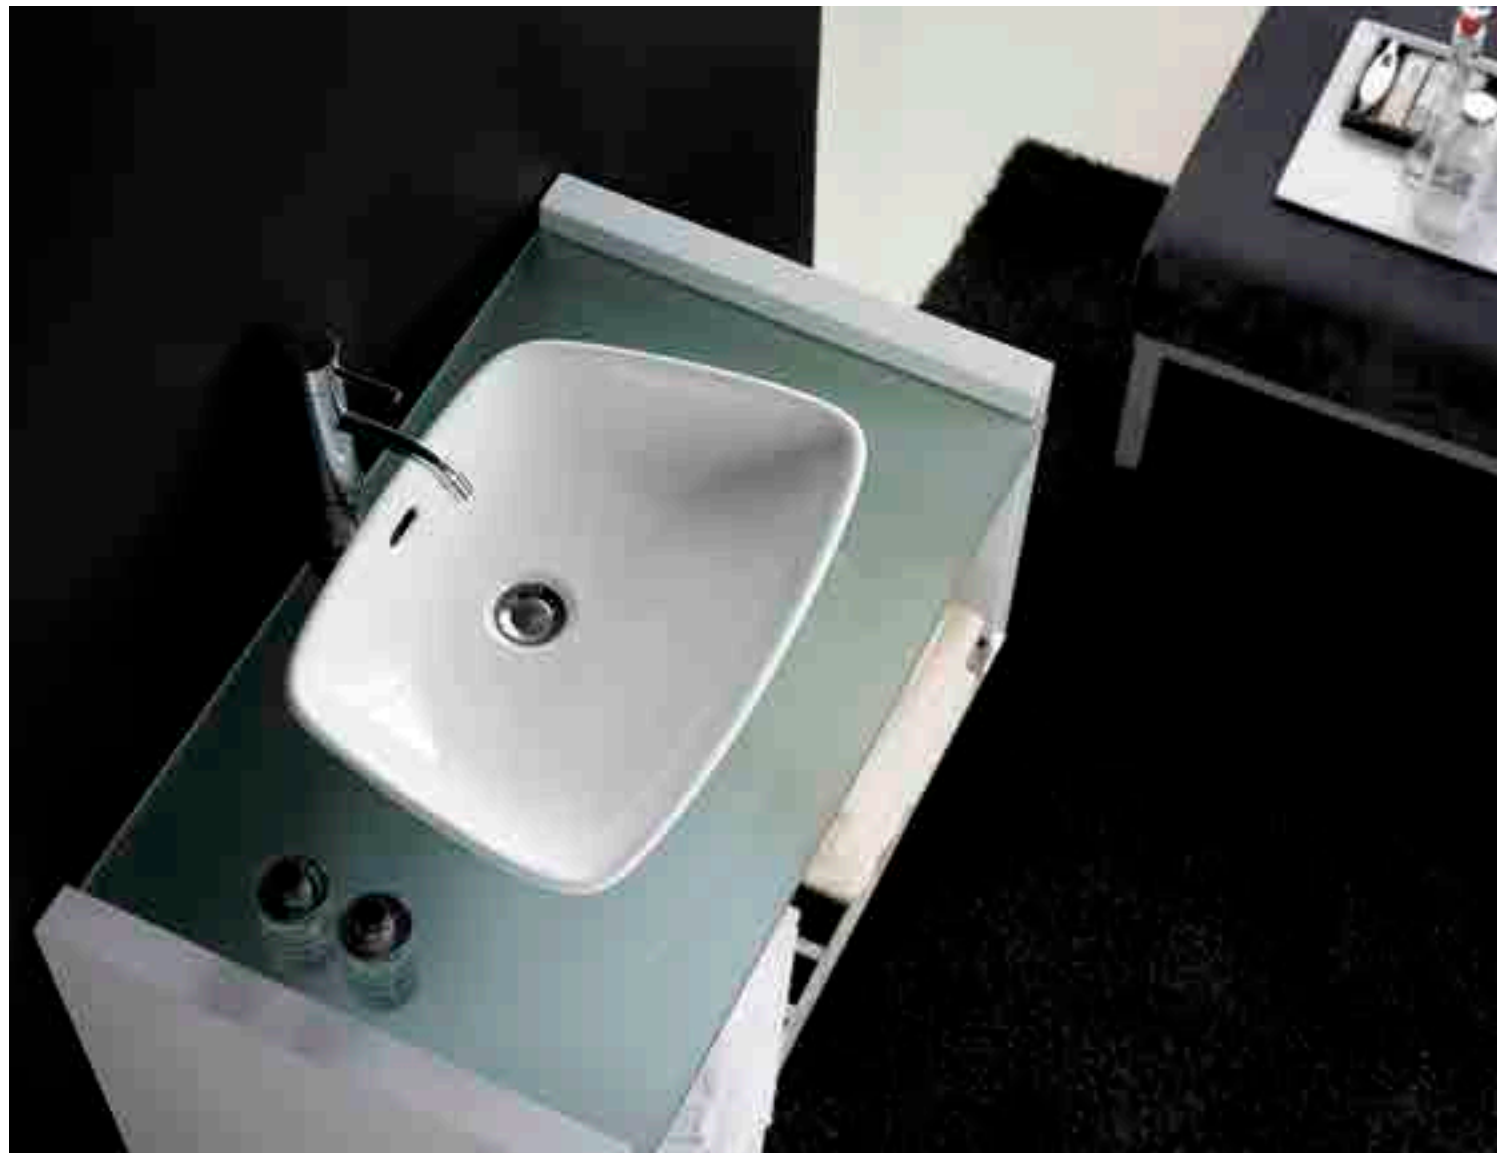

605 x 400 x 115mm

Anabel

Lavabo sobre encimera
-Con rebosadero.

Topcounter washbasin
-With overflow.

Ref. 0091

0136_95

500 x 360 x 110mm

Park