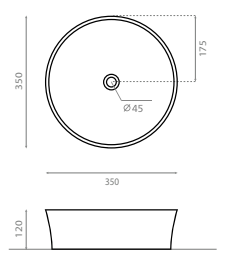

Ref. 4087

0187_95
420 x 125mm