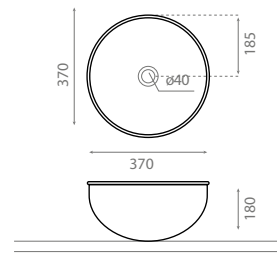

Mogro

Lavabo sobre encimera
–Sin rebosadero.
–Acero esmaltado decorado.

Topcounter washbasin
–Without overflow.
–Enamelled decorated stainless steel.