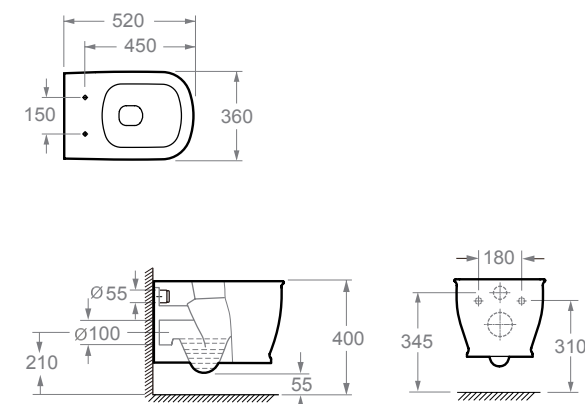

Ref. 4546

0398_95
520 x 360 x 345mm

Bidé suspendido

- Bidé con juego de fijación.
- Antibacteriano.

Wal - hung bidet

- Bidet with fixing kit.
- Antibacterial.

Ref. 4547

0328_95
520 x 330 x 295mm