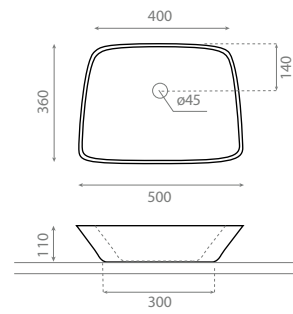

605 x 400 x 115mm

Anabel

Lavabo sobre encimera
-Con rebosadero.

Topcounter washbasin
-With overflow.

Ref. 0091

0136_95

500 x 360 x 110mm

Park