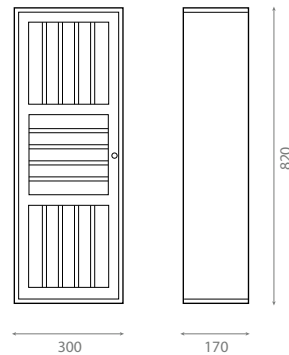

Vitrina Passal 3
departamentos /
3-compartment display
cabinet Passal

Acabados / Finishes:
WN - Wengué
CE - Cerezo / Cherry

Ref. 053
0249_95
300 x 170 x 820mm