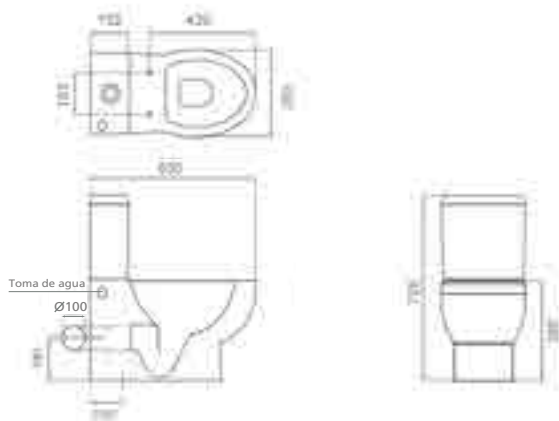

Ref. 4518

0289_95
630 x 350 x 726mm