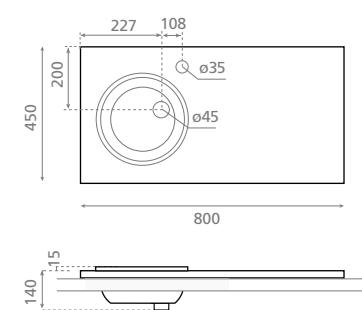

Ref. 0546

0089_85
420 x 250 x 120mm

Satélite

Lavabo sobremueble /
encastre
–Sin rebosadero.

Furniture / vanity washbasin
–Without overflow.

Ref. 0578

0339_85
800 x 450 x 155mm

Plasma