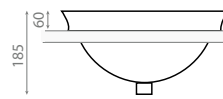

Tokio

Lavabo de semiencastre
-Con rebosadero.

Semi-recessed washbasin
-With overflow.

Ref. 4060

0135_85
420 x 420 x 185mm

Ref. 4061

0156_85
565 x 420 x 185mm