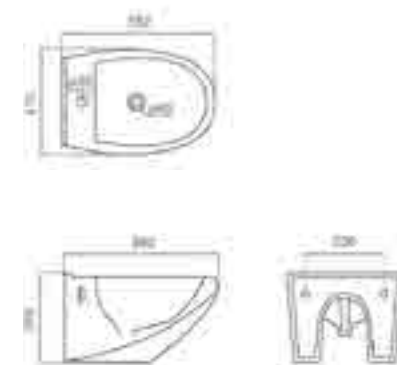

Tiber

Inodoro suspendido
–Antibacteriano.
–Tapa de urea.
–Sistema soft close.
–Taza con juego de fijación.

Wall-hung toilet
–Antibacterial.
–Urea cover.
–Soft close system.
–WC with fixing kit.

Ref. 4531/UF
0329_85
587 x 380 x 355mm

Bidé suspendido
–Antibacteriano
Wall-hung bidet
–Antibacterial.

Ref. 4532
0248_95
592 x 475 x 358mm

Yucón

Inodoro suspendido
–Antibacteriano.
–Tapa de urea.
–Sistema soft close.

Wall-hung toilet
–Antibacterial.
–Urea cover.
–Soft close system.

Ref. 4533/UF
0286_95
565 x 370 x 360mm

Bidé suspendido
–Antibacteriano.
Wall-hung bidet
–Antibacterial.

Ref. 4534
0238_95
560 x 370 x 245mm