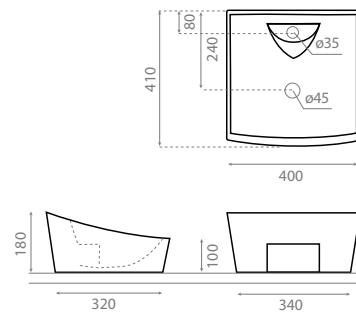

Soria

Lavabo sobre encimera

- -Sin rebosadero.
- -Compatible con soporte Ref. 00114.

Topcounter washbasin

- -Without overflow.
- -Valid for Ref. 00114 support.

Ref. 4002

0149_85

400 x 410 x 180mm