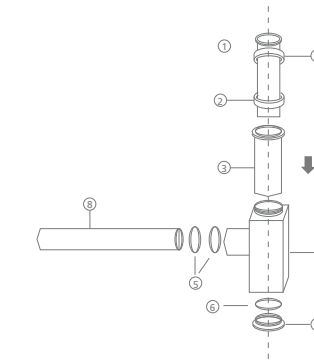

Sifón cuadrado / Square basin trap

Ref. 0210
0086_95

Nº	Descripción	Medidas mm
1	1 1/4" Tubo / Tube	ø32x118
2	1/4" Tuerca de cromo / Brass nut	ø40
3	Tubo de plástico / Plastic tube	ø34x80
4	Cuerpo cuadrado / Square body	50x50x114
5/6	Aro redondo de goma / Rubber ring	ø32x2,5
7	Tuerca de cromo / Brass nut	ø30
8	Tubo recto / Straight tube	ø32x300