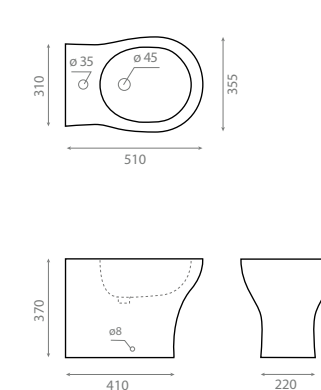

Ref. 4506

0259_85
525 x 370 x 445mm

Bidé

- Bidé con juego de fijación.
- Antibacteriano.

Bidet

- Bidet with fixing kit.
- Antibacterial.

Ref. 4508

0229_85
510 x 355 x 370mm