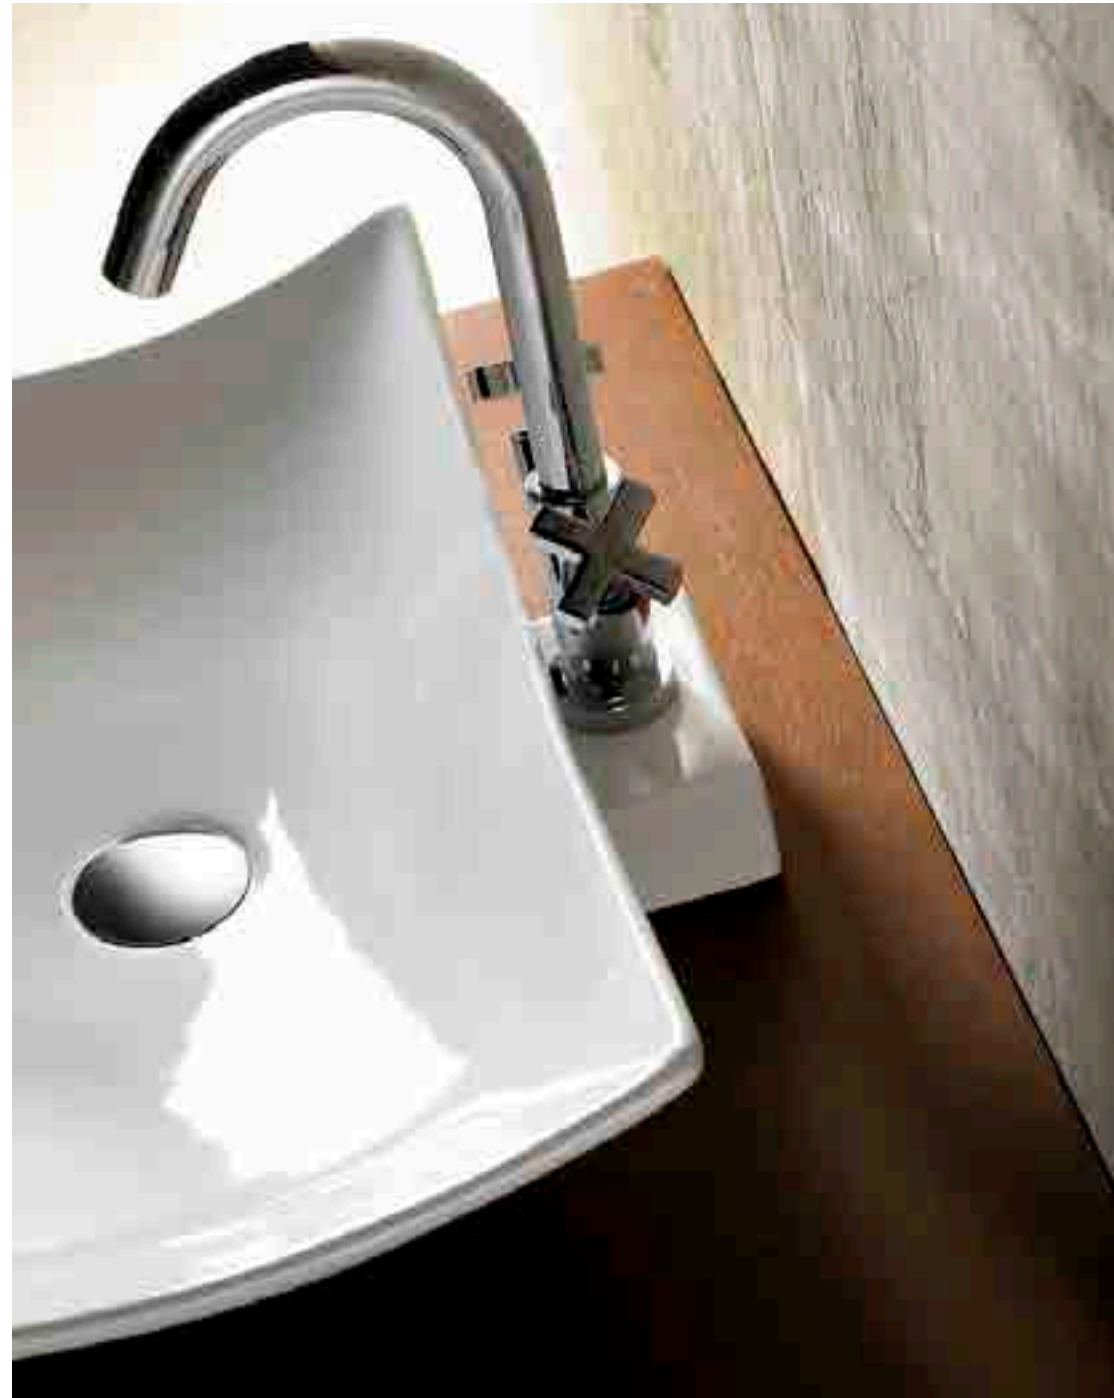

Magdalena

Lavabo sobre encimera
–Sin rebosadero.
–Compatible con soporte
Ref. 00114.

Topcounter washbasin
–Without overflow.
–Valid for Ref. 00114 support.

Ref. 0092

0186_95
570 x 390 x 145mm