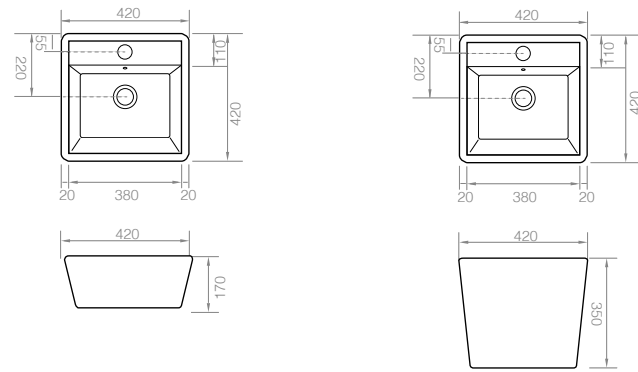

Génova

Lavabo sobre encimera
-Con rebosadero.

Topcounter washbasin
-With overflow.

Ref. 4058 Génova A
0136_85
420 x 420 x 170mm

Ref. 4059 Génova B
0204_95
420 x 420 x 350mm