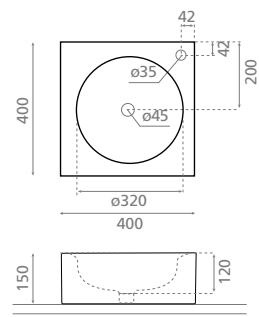

Versalles

Lavabo sobre encimera
–Sin rebosadero.

Topcounter washbasin
–Without overflow.

Ref. 00354 Beige

Ref. 00355 Negro

0575_85

400 x 400 x 150mm

Ref. 00354 Beige