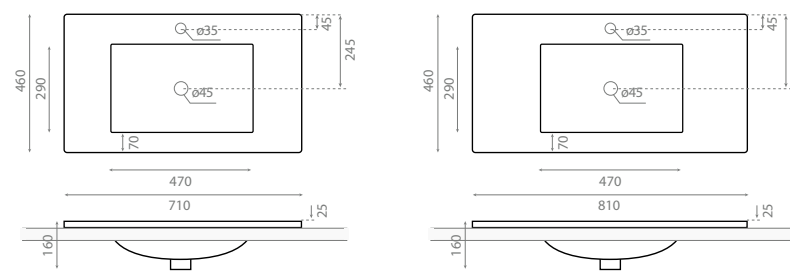

0175_95
710 x 460 x 160mm

Ref. 4012/NM

0196_95
810 x 460 x 160mm

Liébana

Lavabo sobremueble
-Con rebosadero.

Furniture washbasin
-With overflow.

Ref. 4065

0136_95