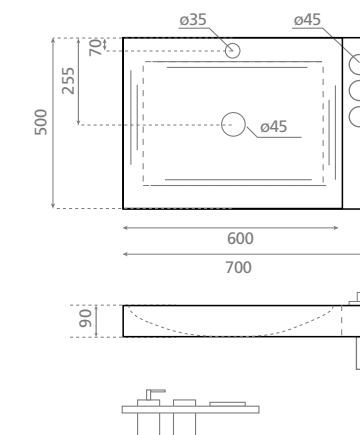

Ref. 9902

0209_95

600 x 300 x 16mm

Encimera de acero
inoxidable con accesorios,
combinada con lavabo de
resina.

–Toallero incluido en el
soporte.

–Accesorios incluidos.

Top combined with stainless
steel supports and resin
washbasin.

–Towel rail included.

–Accessories included.

Ref. 0321

0795_95

700 x 500 x 90mm