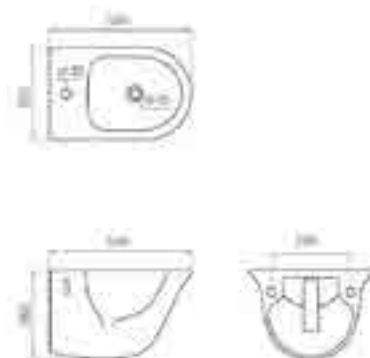

Congo

Inodoro suspendido
–Antibacteriano.
–Tapa de urea.
–Sistema soft close.
–Taza con juego de fijación.

Wall-hung toilet
–Antibacterial.
–Urea cover.
–Soft close system.
–WC with fixing kit.

Ref. 4527/UF
0299_85
520 x 365 x 365mm

Bidé suspendido
–Antibacteriano.
Wall-hung bidet
–Antibacterial.

Ref. 4528
0228_95
520 x 365 x 350mm

Elba

Inodoro suspendido
–Antibacteriano.
–Tapa de urea.
–Sistema soft close.

Wall-hung toilet
–Antibacterial.
–Urea cover.
–Soft close system.

Ref. 4529/UF
0286_95
565 x 355 x 355mm

Bidé suspendido
–Antibacteriano.
Wall-hung bidet
–Antibacterial.

Ref. 4530
0228_95
560 x 360 x 243mm