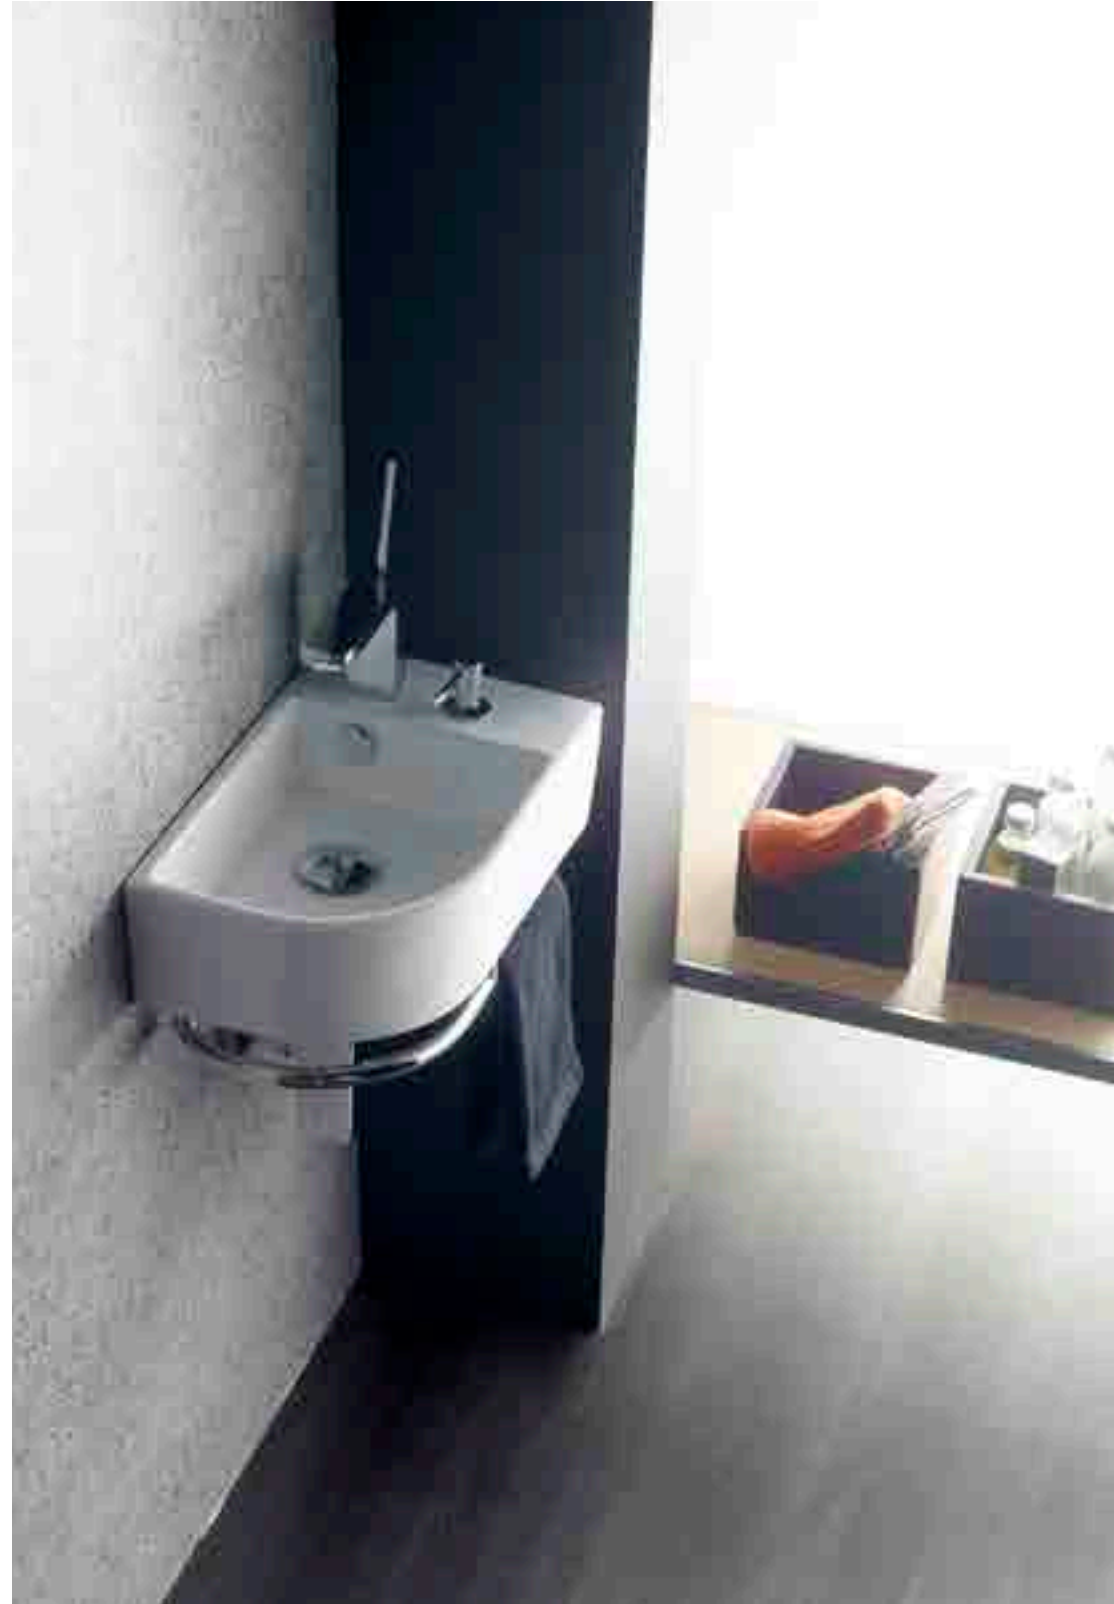

0158_95
410 x 265 x 125mm

- Con toallero y dosificador.
- Washbasin with towel rail and dispenser bottle.

Rhin

Lavabo suspendido

- Con toallero.
- Posibilidad de acoplar toallero a ambos lados.
- Sin rebosadero.