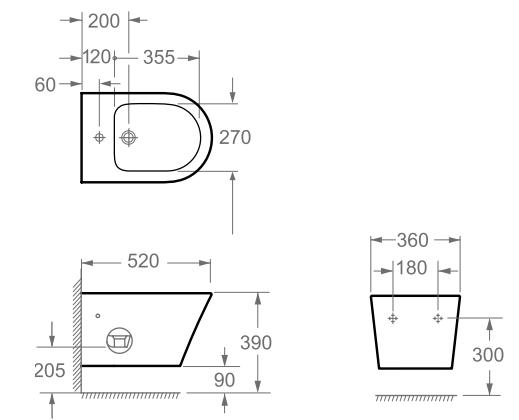

New Ronda

Inodoro con tanque

- -Taza de salida dual con juego de fijación.
- -Antibacteriano.
- -Juego de mecanismo doble descarga 3/6 litros.
- -Asiento y tapa de urea con bisagras extraíbles.
- -Tapa Fina - Soft close.

Floor toilet with tank

- -WC pan dual outlet with fixing kit.
- -Antibacterial.
- -3/6 litres dual-flush cistern fittings.
- -Urea removable seat and cover.
- -Slim seat cover - Soft close system

Ref. 4511R

0468_95
710 x 360 x 850mm

Inodoro suspendido * Rimless

- -Taza con juego de fijación.
- -Antibacteriano.
- -No incluye tanque.
- -Asiento y tapa de urea con bisagras extraíbles.
- -Tapa Fina - Soft close.

Wall-hung WC

- -WC with fixing kit.
- -Antibacterial.
- -It does not include wall tank.
- -Urea removable seat and cover.
- -Slim seat cover - Soft close system

Ref. 4512R

0358_95
520 x 360 x 350mm

Bidé

- -Bidé con juego de fijación.
- -Antibacteriano.

Bidet

- -Bidet with fixing kit.
- -Antibacterial.

Ref. 4513R

0308_95
560 x 360 x 390mm

Bidé suspendido

- -Bidé con juego de fijación.
- -Antibacteriano.

Wall - hung bidet

- -Bidet with fixing kit.
- -Antibacterial.

Ref. 4513RS

0308_95
520 x 360 x 300mm