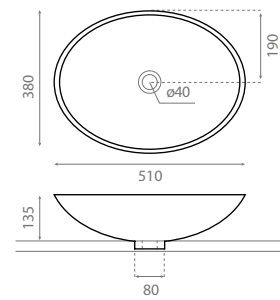

Ref. 8304

0289_85
510 x 380 x 135 mm

–Aluminio rústico
–Rustic aluminium

Ref. 8321

0289_85
510 x 380 x 135 mm

–Aluminio pulido
–Shiny aluminium

Ref. 8304 Aluminio rústico /
Rustic aluminium

Denia