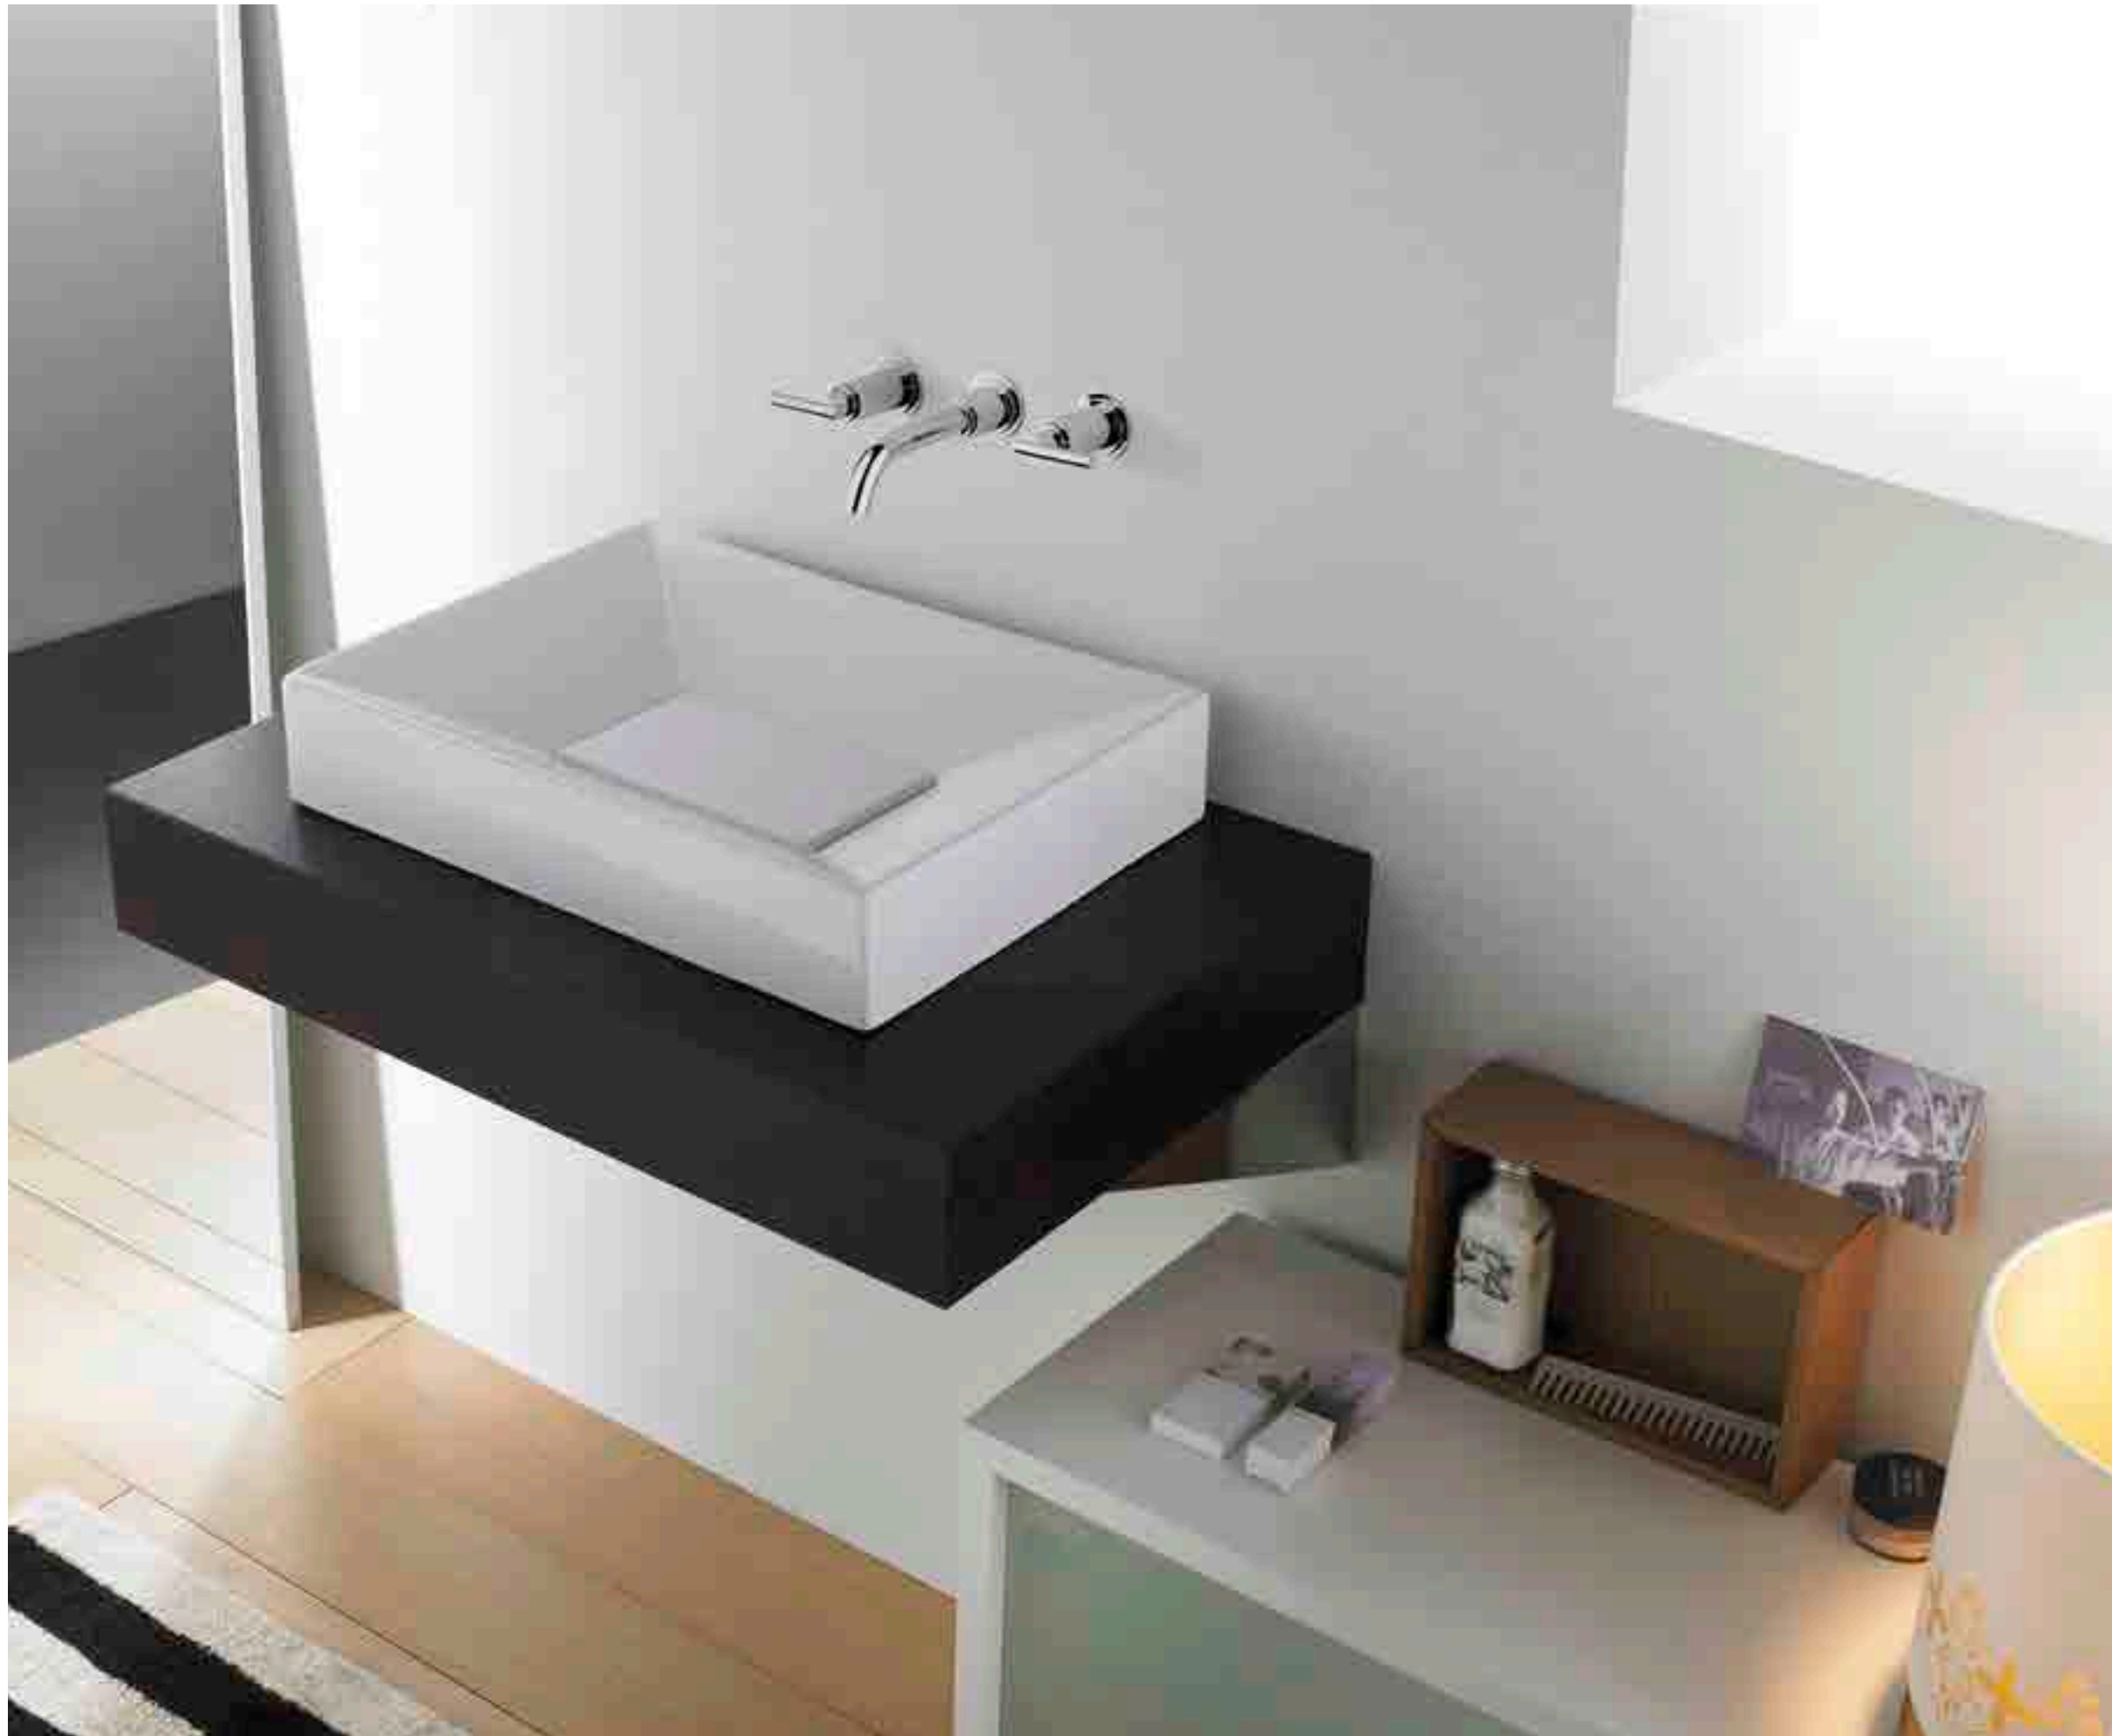

400 x 400 x 120mm

Quadro

Lavabo sobre encimera
 –Sin rebosadero.
 –Desagüe oculto.

Topcounter washbasin
 –Without overflow.
 –Hidden draining hole.

Ref. 4039

0218_95
 550 x 400 x 100mm

Tokio

Lavabo de semiencastre
-Con rebosadero.