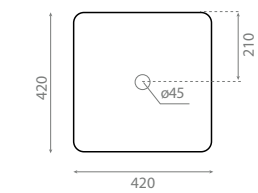

Tokio

Lavabo de semiencastre
-Con rebosadero.

Semi-recessed washbasin
-With overflow.

Ref. 4060

0135_85
420 x 420 x 185mm

Ref. 4061

0156_85
565 x 420 x 185mm