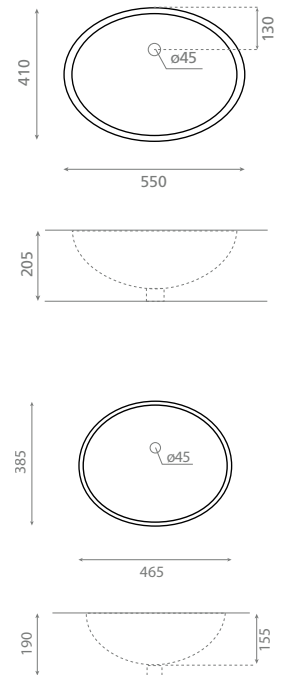

Ancona / Módena

Lavabo de bajoencastre
-Con rebosadero.

Undercounter washbasin
-With overflow.

Ref. 0053 Ancona
0085_95
550 x 410 x 205mm

Ref. 0054 Módena
0085_95
465 x 385 x 190mm