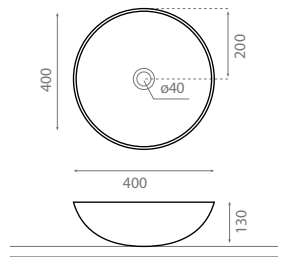

Noja

Lavabo sobre encimera

- -Sin rebosadero.
- -Aluminio esmaltado.

Topcounter washbasin

- -Without overflow.
- -Aluminium enamelled.