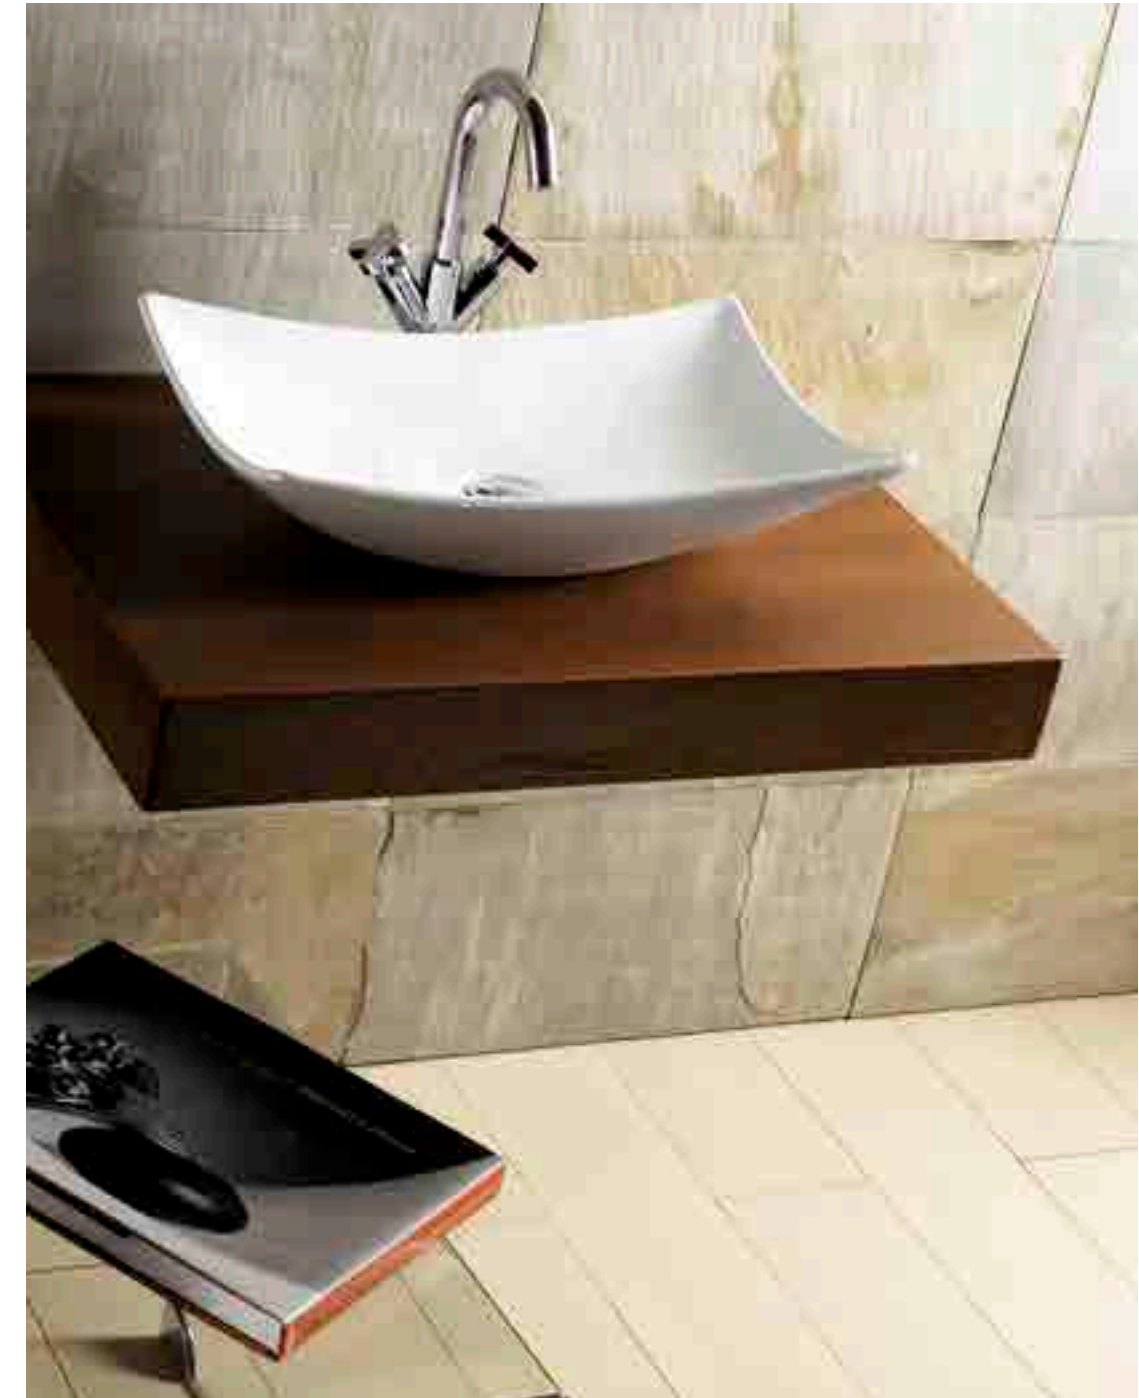

Ref. 0092B

0186_95
570 x 320 x 145mm