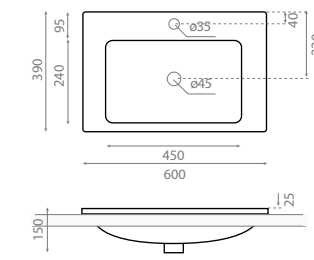

Furniture washbasin
–With overflow.

Ref. 4028
0132_95
600 x 390 x 150mm

Ref. 4029
0161_95
700 x 390 x 150mm

Ref. 4030
0186_95
800 x 390 x 150mm

Ref. 4032
0272_95
1000 x 390 x 150mm

Torino

Lavabo de bajoencastre
–Con rebosadero.