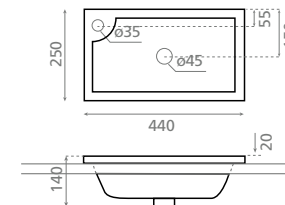

Ref. 0573
0188_95
600 x 450 x 130mm

Niza

Lavabo sobremueble /
encastre
–Con rebosadero.

Furniture / vanity
washbasin
–With overflow.

Ref. 9901-L
0103_95
440 x 250 x 140mm

Aqua

Lavabo sobremueble /
encastre
–Sin rebosadero.
–Compatible con soporte
Ref. 00111.