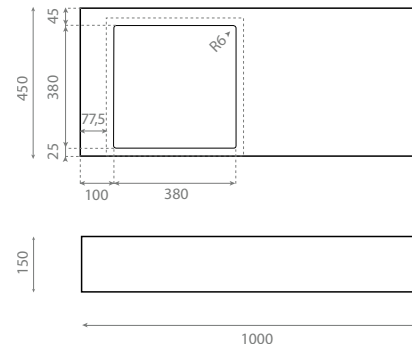

Acabados / Finishes:

NE - Negro mate / Matt black

BL - Blanco / White

Ref. 7005

0239_85

1000 x 450 x 150mm

**Encimera lacada de encastre /**

–Compatible con lavabo de cristal sin rebosadero Miami Ref. 3005.