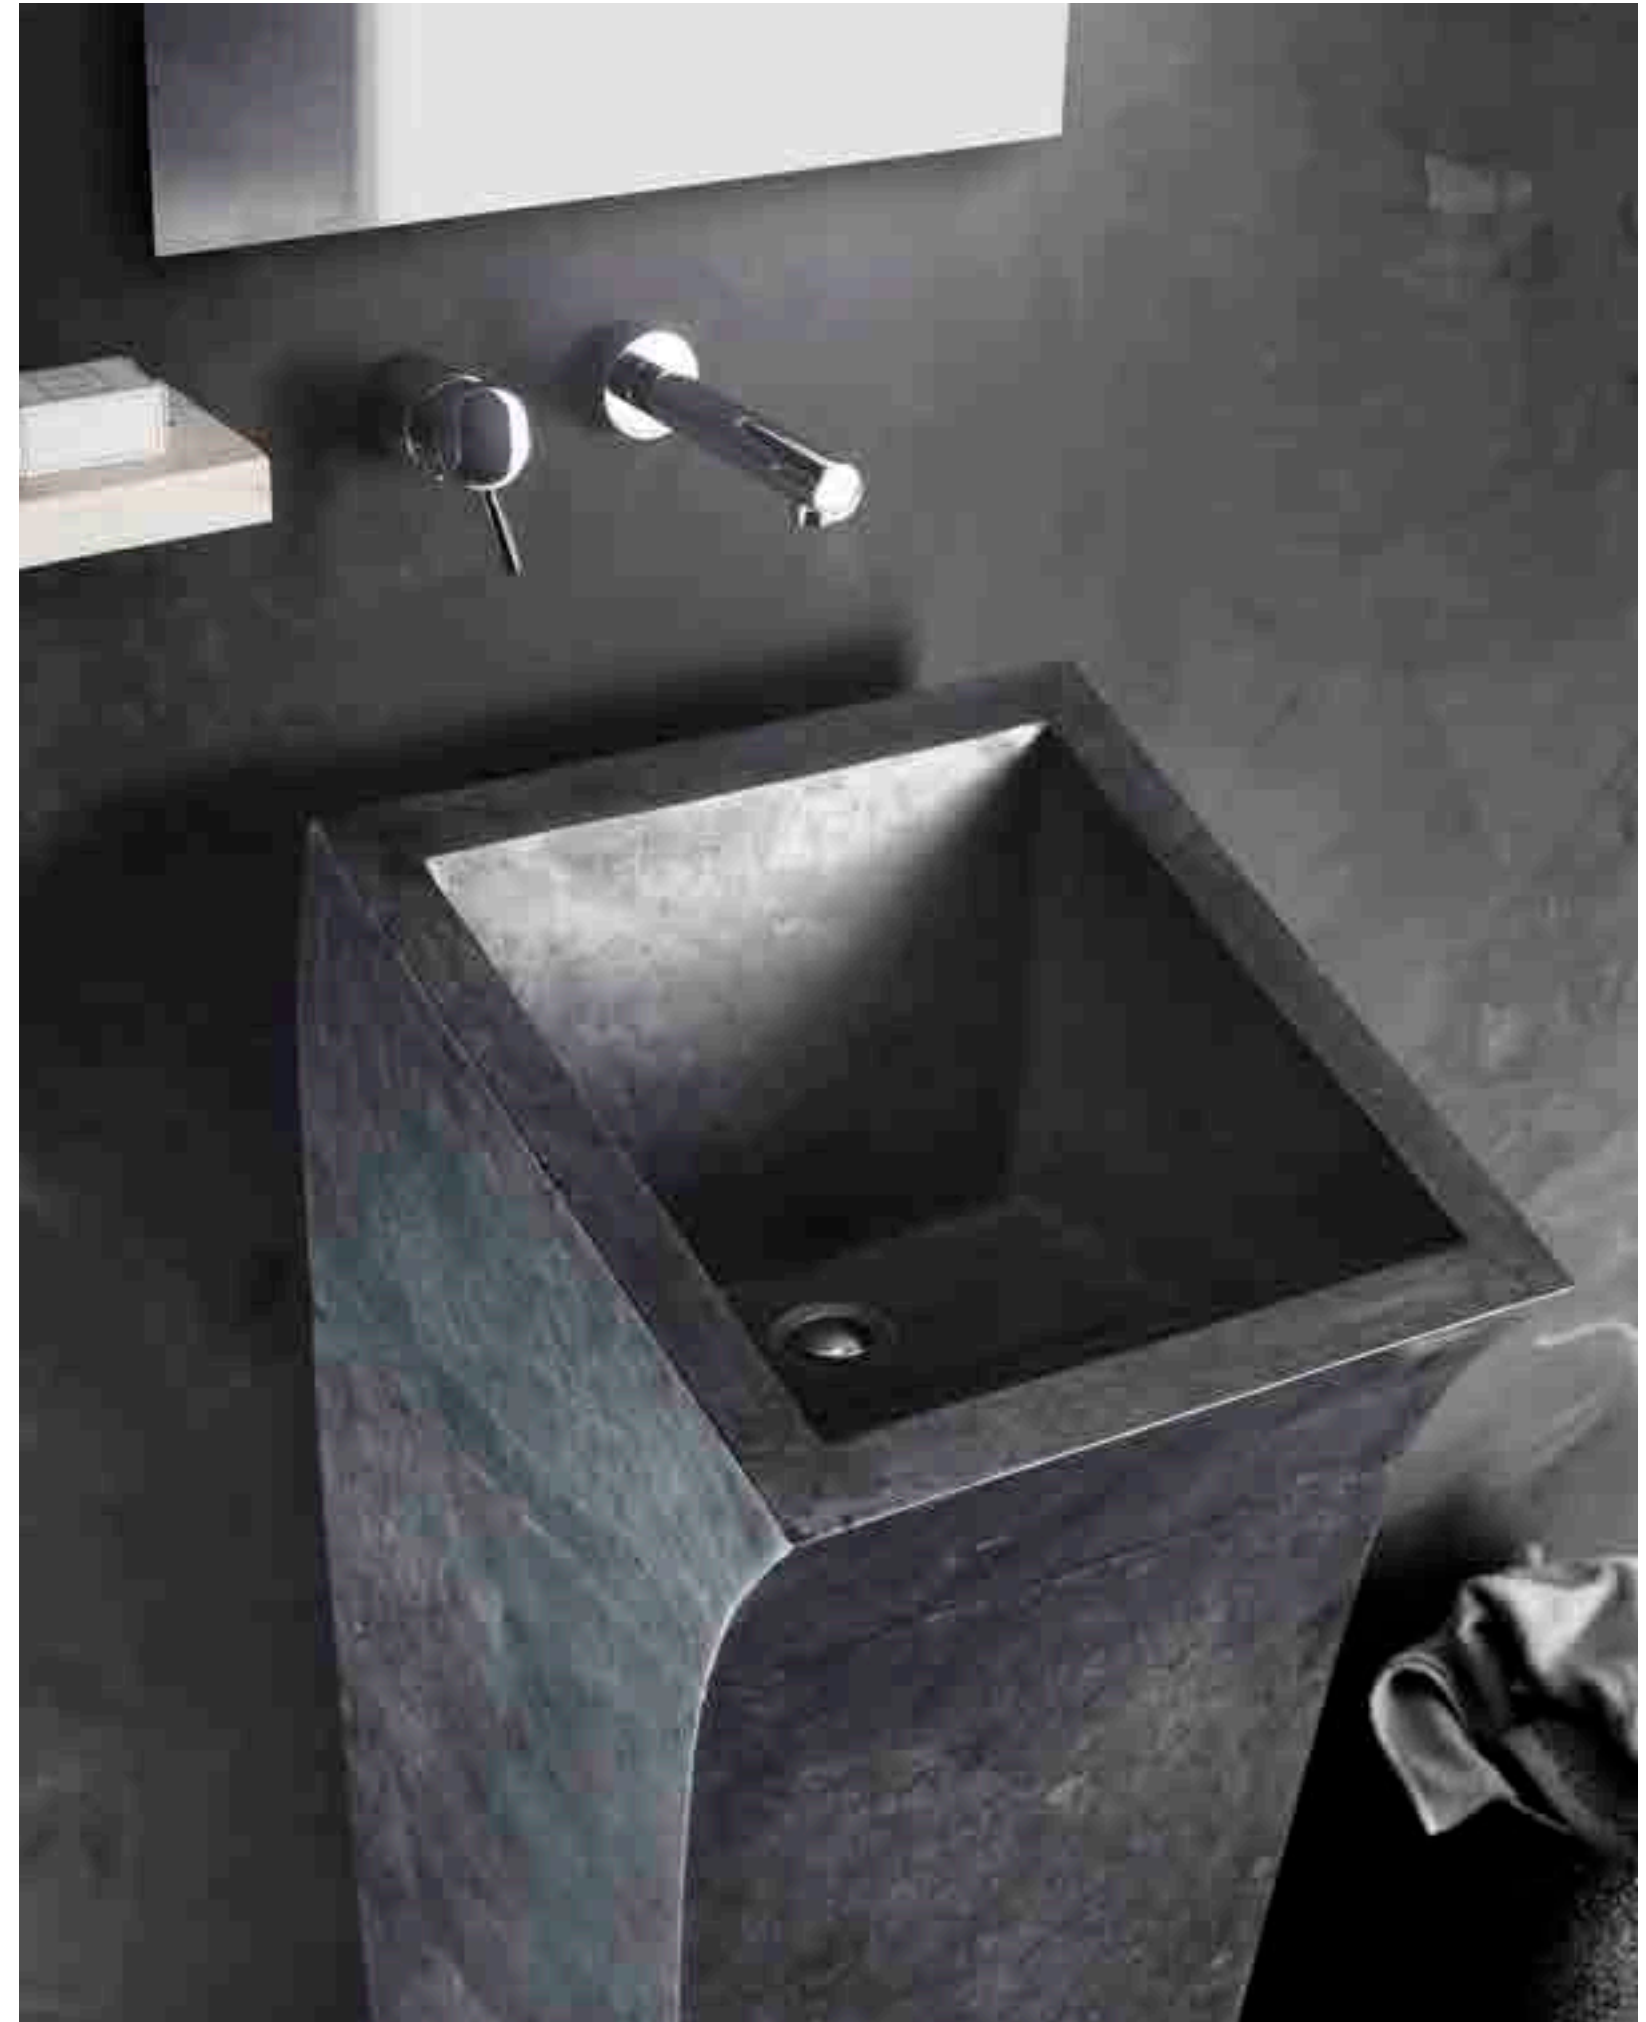

Ref. 00358 Beige
Ref. 00359 Negro
01895_95
380 x 450 x 1000mm

Ref. 00358 Beige

Resina / Resin

0504 Manhattan
600 x 450 x 70mm
P. 290

0505 Manhattan
800 x 450 x 100mm
P. 290

0506 Manhattan
1000 x 450 x 130mm
P. 290