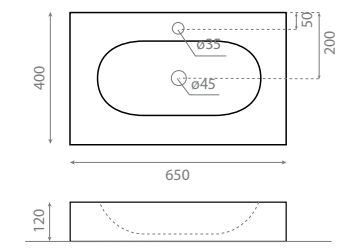

0199_95
650 x 480 x 100mm

Ice Cream

Lavabo sobre encimera /
suspendido
–Con rebosadero.

Topcounter / wall-hung
washbasin
–With overflow.

Ref. 0078

0214_85
650 x 400 x 120mm

Venezia

Lavabo sobre encimera /
suspendido