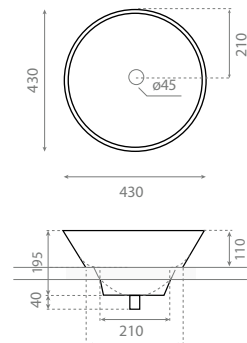

Nápoles

Lavabo de semiencastre
-Sin rebosadero.

Semi-recessed washbasin
-Without overflow.

Ref. 0046

A_0341_85

B_0377_85

430 x 195mm