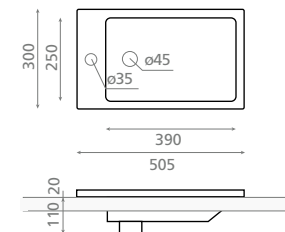

Ref. 0522
0119_85
505 x 300 x 130mm

Duet

Lavabo sobremueble / encastre
 –Sin rebosadero.

Furniture / vanity
 washbasin
 –Without overflow.

Ref. 0579
 0523_85
 1200 x 400 x 180mm

Castro

Lavabo sobremueble /
encastre