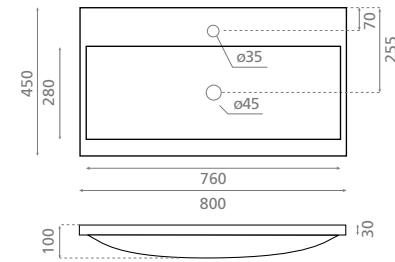

0570 LP 60
600 x 400 x 150mm
P. 296

Manhattan

Lavabo sobremueble /
encastre
-Sin rebosadero.

Furniture / vanity washbasin
-Without overflow.

Ref. 0504

0178_95
600 x 450 x 70mm

Ref. 0505

0208_95
800 x 450 x 100mm