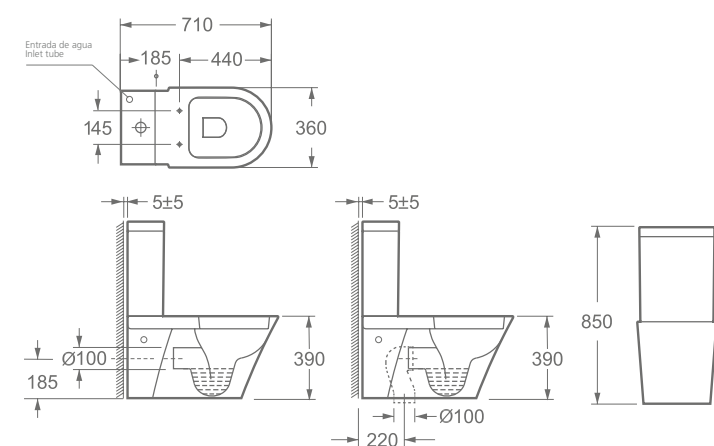

Ref. 4511R

0468_95
710 x 360 x 850mm