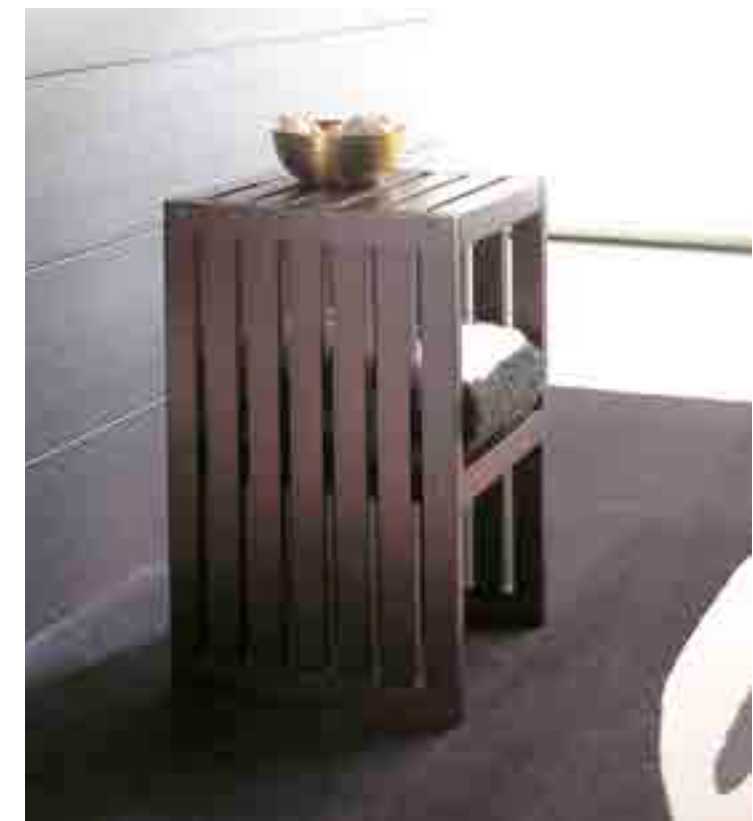

Taburete Nórdica /
Nórdica stool

Acabados / Finishes:
WN - Wengué

Ref. 505
0088_95
260 x 260 x 430mm