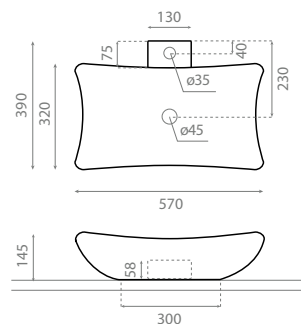

Magdalena

Lavabo sobre encimera
–Sin rebosadero.
–Compatible con soporte
Ref. 00114.

Topcounter washbasin
–Without overflow.
–Valid for Ref. 00114 support.

Ref. 0092

0186_95
570 x 390 x 145mm