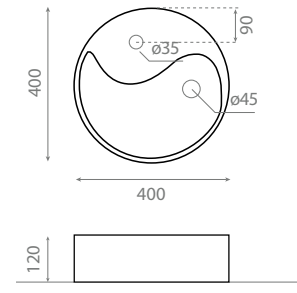

Yin Yang

Lavabo sobre encimera
–Sin rebosadero.

Topcounter washbasin
–Without overflow.

Ref. 0040B
0123_85
400 x 120mm