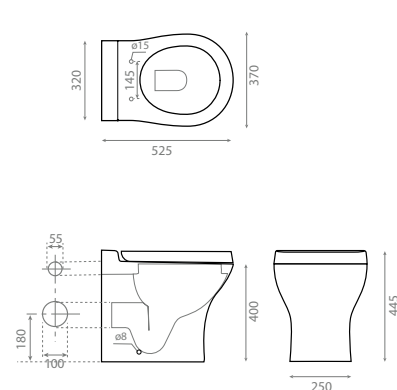

Ref. 4506

0259_85
525 x 370 x 445mm

Bidé

- Bidé con juego de fijación.
- Antibacteriano.

Bidet

- Bidet with fixing kit.
- Antibacterial.

Ref. 4508

0229_85
510 x 355 x 370mm