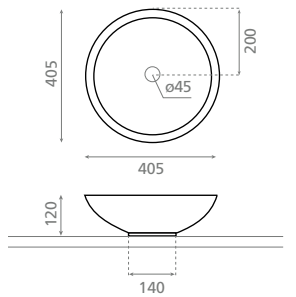

Topcounter washbasin

- -Without overflow.
- -Valid for Ref. 00331 pedestal.
- -Valid for Ref. 00114 support.