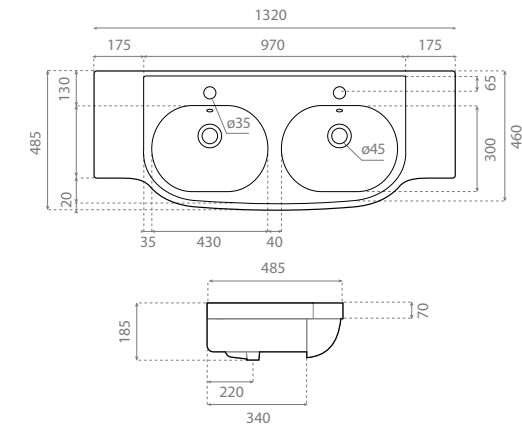

Ref. H1006

0439_95
1320 x 485 x 185mm