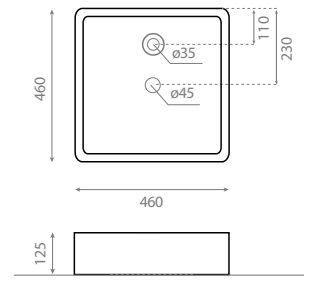

Isla

Lavabo sobre encimera
–Sin rebosadero.

Topcounter washbasin
–Without overflow.

Ref. 0017C

0156_95

460 x 460 x 125mm