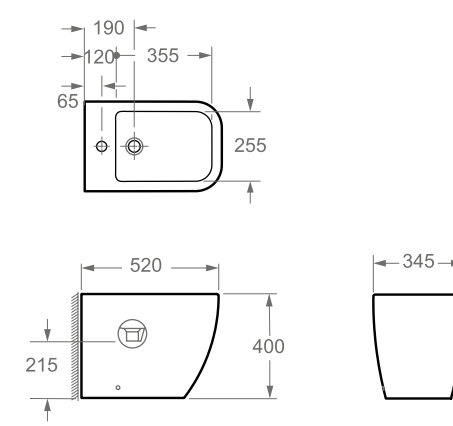

Ref. 4516R

0358_95
500 x 345 x 340mm

Bidé

- Bidé con juego de fijación.
- Antibacteriano.

Bidet

- Bidet with fixing kit.
- Antibacterial.

Ref. 4517R

0308_95
520 x 345 x 400mm