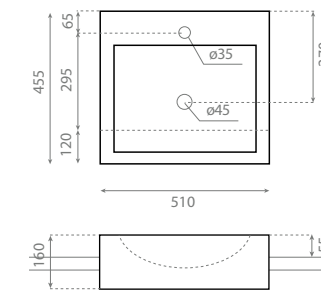

Ref. 0043
0167_85
660 x 490 x 155mm

Milán

Lavabo de semiencastré /
suspendido
-Con rebosadero.

Semi-recessed / wall-hung
washbasin
-With overflow.

Ref. 0045
0178_95
510 x 455 x 160mm

Córdoba

Lavabo sobre encimera
-Con rebosadero.
-Compatible con soporte
Ref. 00114.