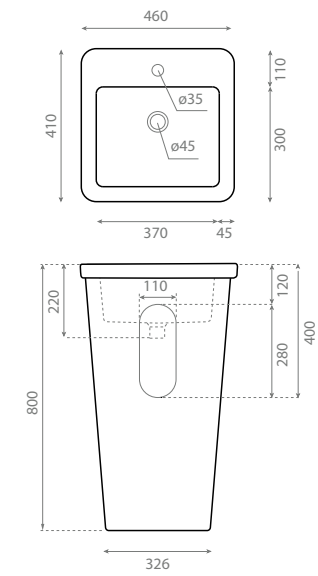

Toscana

Lavabo pedestal
–Con rebosadero.

Pedestal washbasin
–With overflow.

Ref. 4048

0879_85

460 x 410 x 800mm

Isla

Lavabo sobre encimera
–Sin rebosadero.