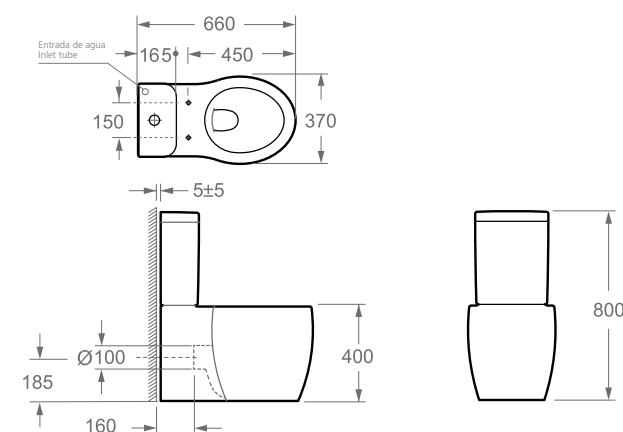

Ref. 4548

0468_95
660 x 370 x 800mm