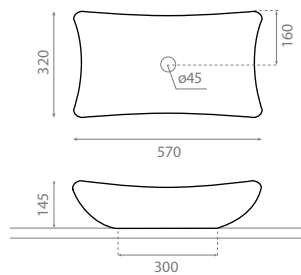

Magdalena B

Lavabo sobre encimera
–Sin rebosadero.
–Sin peana para el grifo.
–Compatible con soporte
Ref. 00114.

Topcounter washbasin
–Without overflow.
–Without tap ledge.
–Valid for Ref. 00114 support.

Ref. 0092B

A-0329_85
B-0368_85
570 x 320 x 145mm

Ref. 0092B/14
Montreal Rosa / Pink →

Nordic

Lavabo sobre encimera
–Sin rebosadero.
Topcounter washbasin
–Without overflow.