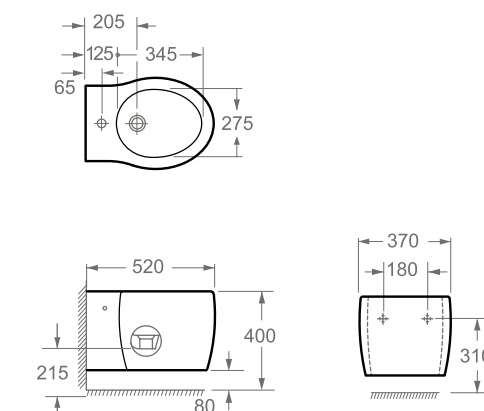

Ref. 4549

0308_95
520 x 370 x 345mm

Bidé suspendido

- Bidé con juego de fijación.
- Antibacteriano.

Wall - hung bidet

- Bidet with fixing kit.
- Antibacterial.

Ref. 4550

0258_95
520 x 370 x 320mm