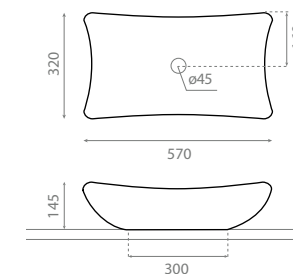

Ref. 0092B

0186_95
570 x 320 x 145mm