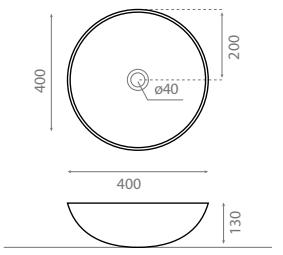

Ref. 8325
0279_00
400 x 130 mm
–Rose Gold / Blanco
–Rose Gold / White

Ref. 8326
0279_00
400 x 130 mm
–Gris / Blanco
–Grey / White

Ref. 8327
0279_00
400 x 130 mm
–Silver / Blanco
–Silver / White

Noja

Lavabo sobre encimera