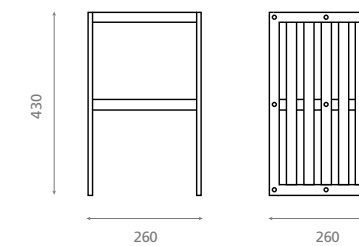

Taburete Nórdica /
Nórdica stool

Acabados / Finishes:
WN - Wengué

Ref. 505
0088_95
260 x 260 x 430mm

Accesorios / Accessories

Portarollos escobillero Nórdica /
Toilet roll and toilet brush holder

Acabados de madera /
Wood Finishes:
WN - Wengué / Wengue.
CE - Cerezo / Cherry.
RB - Roble blanco / White oak.