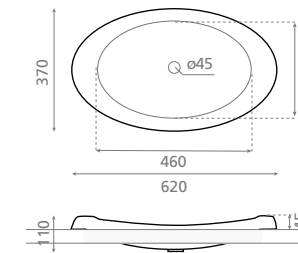

Ellipse

Lavabo de encastre
–Sin rebosadero.

Vanity washbasin
–Without overflow.

Ref. 4022
0172_95
620 x 370 x 110mm

Wave

Lavabo de encastre
–Sin rebosadero.

Vanity washbasin
–Without overflow.

Ref. 4007
0134_95
630 x 410 x 100mm