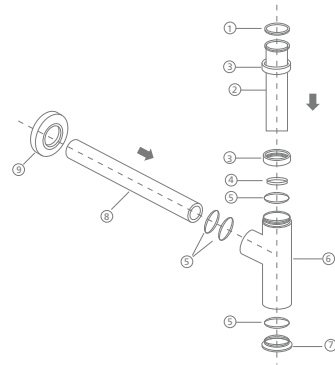

Sifón redondo / Round basin trap

–Acabado Rose Gold
–Rose Gold finish

Ref. 0209RG
0089_95

Nº	Descripción	Medidas mm
1	Arandela de papel / Paper washer	ø30x2,5
2	Tubo / Tube	ø32x120
3	1/4" Tuerca de cromo / Brass nut	ø40
4	Arandela de goma / Rubber washer	
5	Aro / Ring	
6	Tubo 1 1/4" / Body	ø54x116
7	Tuerca de cromo / Brass nut	ø47
8	Tubo recto / Straight tube	ø32x300
9	Brida de cromo / Brass flange	ø70x13