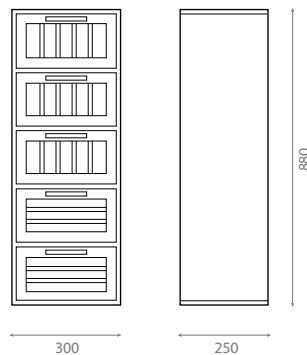

Estante Passal 5 cajones /
5-drawer unit Passal

Acabados / Finishes:
WN - Wengué
CE - Cerezo / Cherry

Ref. 054
0399_95
300 x 250 x 880mm