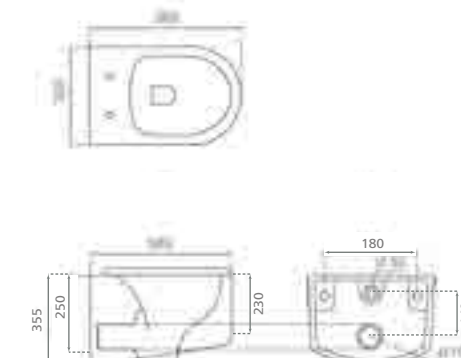

Congo

Inodoro suspendido
–Antibacteriano.
–Tapa de urea.
–Sistema soft close.
–Taza con juego de fijación.

Wall-hung toilet
–Antibacterial.
–Urea cover.
–Soft close system.
–WC with fixing kit.

Ref. 4527/UF
0299_85
520 x 365 x 365mm

Bidé suspendido
–Antibacteriano.
Wall-hung bidet
–Antibacterial.

Ref. 4528
0228_95
520 x 365 x 350mm

Elba

Inodoro suspendido
–Antibacteriano.
–Tapa de urea.
–Sistema soft close.

Wall-hung toilet
–Antibacterial.
–Urea cover.
–Soft close system.

Ref. 4529/UF
0286_95
565 x 355 x 355mm

Bidé suspendido
–Antibacteriano.
Wall-hung bidet
–Antibacterial.

Ref. 4530
0228_95
560 x 360 x 243mm