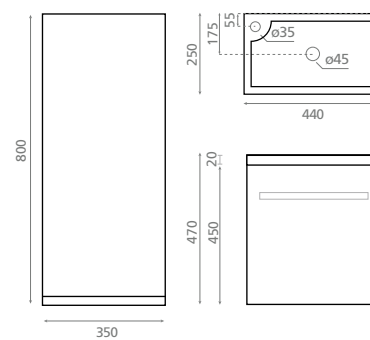

Ref. 9901

0238_95
440 x 250 x 470mm

AZ VE

RJ BL

WN CE