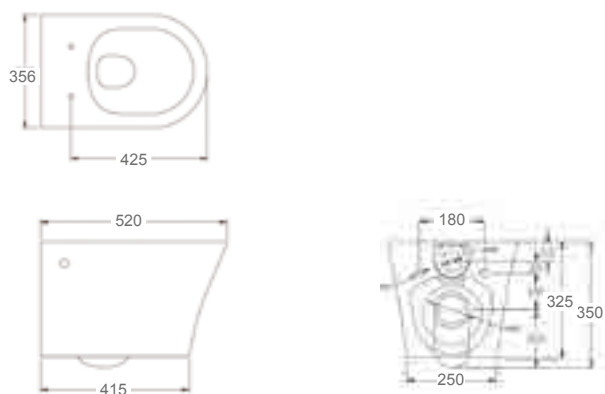

Sintra

Inodoro suspendido * Rimless

- -Taza con juego de fijación.
- -Antibacteriano.
- -No incluye tanque.
- -Asiento y tapa de urea con bisagras extraíbles.
- -Tapa Fina - Soft close.

Wall-hung toilet

- -WC with fixing kit.
- -Antibacterial.
- -It does not include wall tank.
- -Urea removable seat and cover.
- -Slim seat cover - Soft close system.

Ref. 4551

0249_85
520 x 356 x 350mm

Cascais

Inodoro suspendido * Rimless

- -Taza con juego de fijación.
- -Antibacteriano.
- -No incluye tanque.
- -Asiento y tapa de urea con bisagras extraíbles.
- -Tapa Fina - Soft close.

Wall-hung toilet

- -WC with fixing kit.
- -Antibacterial.
- -It does not include wall tank.
- -Urea removable seat and cover.
- -Slim seat cover - Soft close system.

Ref. 4552

0249_85
525 x 358 x 360mm

Estoril

Inodoro suspendido * Rimless

- -Taza con juego de fijación.
- -Antibacteriano.
- -No incluye tanque.
- -Asiento y tapa de urea con bisagras extraíbles.
- -Tapa Fina - Soft close.

Wall-hung toilet

- -WC with fixing kit.
- -Antibacterial.
- -It does not include wall tank.
- -Urea removable seat and cover.
- -Slim seat cover - Soft close system.

Ref. 4553

0249_85
520 x 375 x 335mm