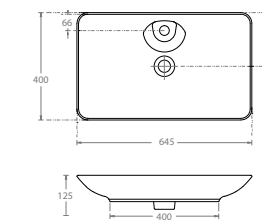

Brujas

Lavabo sobre encimera
-Sin rebosadero.

Topcounter washbasin
-Without overflow.

Ref. 4110
0229_00
645 x 400 x 125mm

Porcelana / Porcelain

Oval

0030 Cantabria
565 x 485 x 215mm
P. 194

0030B Comillas
520 x 435 x 215mm
P. 194