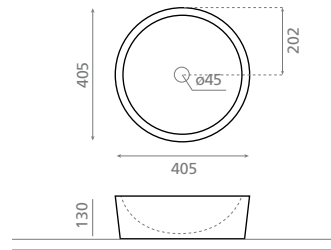

Dual

Lavabo sobre encimera

–Sin rebosadero.

–Compatible con pedestal

Ref. 00331.

Topcounter washbasin

–Without overflow.

–Valid for Ref. 00331 pedestal.