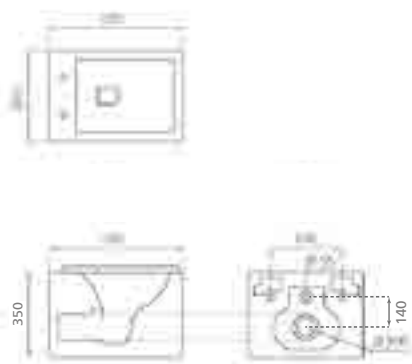

Bidé suspendido
–Antibacteriano.
Wall-hung bidet
–Antibacterial.

Ref. 4536
0248_95
520 x 385 x 240mm