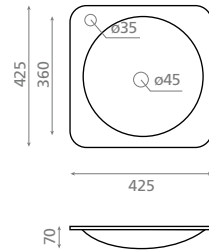

Miami

Lavabo de encastre

–Sin rebosadero.

Vanity washbasin

–Without overflow.

Acabados / Finishes:

AQ - Aquamarina / Aquamarine

NE - Negro / Black

RJ - Rojo / Red

Ref. 3005

0139_85

425 x 425 x 70mm