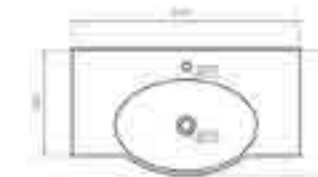

0159_85
800 x 450 x 180mm

Ref. 4093

0189_85
1000 x 450 x 180mm

Copenhagen

Lavabo suspendido
–Con rebosadero.

Wall-hung washbasin
–With overflow.

Ref. 4094
0329_85
810 x 480 x 150mm

Lavabo suspendido
–Sin rebosadero.