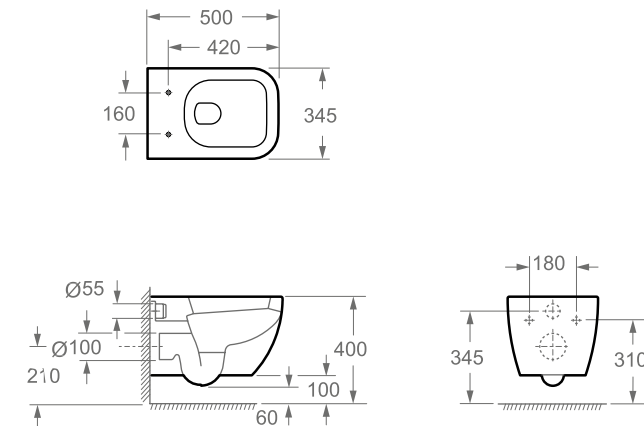

Ref. 4516R

0358_95
500 x 345 x 340mm

Bidé

- Bidé con juego de fijación.
- Antibacteriano.

Bidet

- Bidet with fixing kit.
- Antibacterial.

Ref. 4517R

0308_95
520 x 345 x 400mm