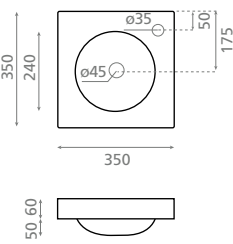

Une / Une 01

Lavabo suspendido
–Encimera con lavabo de cristal.
–Sin rebosadero.

Wall-hung washbasin
–Resin top with glass washbasin.
–Without overflow.

Ref. 0526 UNE Rectangular
0289_95
600 x 450 x 130mm

Ref. 0527 UNE 01Circular
0219_95
350 x 350 x 110mm

AQ
Aquamarina /
Aquamarine

RJ
Rojo / Red

Ref. 0527 UNE 01Circular