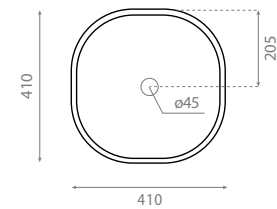

Olea Cuadrado / Rectangular

Lavabo sobre encimera
–Sin rebosadero.

Topcounter washbasin
–Without overflow.

Ref. 4071

0148_95
410 x 410 x 145mm

Ref. 4072

0165_85
490 x 400 x 145mm

Ref. 4072 Olea Rectangular