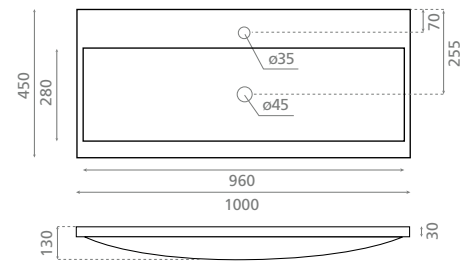

Ref. 0506

0267_95
1000 x 450 x 130mm