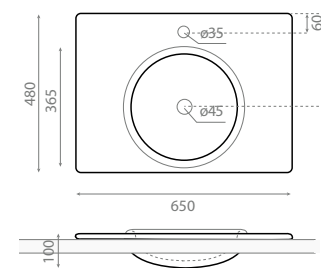

Luna

Lavabo de semiencastre
–Sin rebosadero.

Semi-recessed washbasin
–Without overflow.

Ref. 4005

0154_95
500 x 480 x 100mm

Ref. 4006

0199_95
650 x 480 x 100mm