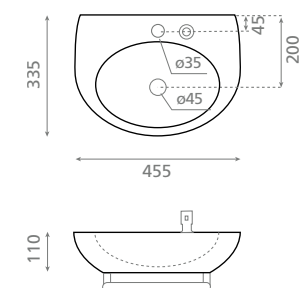

Wall-hung washbasin
 –Washbasin with towel rail and
 dispenser bottle.
 –Without overflow.

Ref. 4910/D
 0156_85
 455 x 335 x 110mm

Dublín

Lavabo de encastre
 –Con rebosadero.
 –Esmaltado por ambas caras.