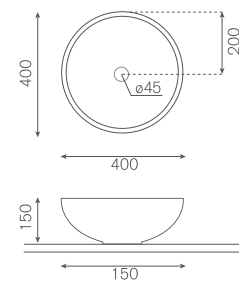

Sicilia

Lavabo sobre encimera
-Sin rebosadero.

Topcounter washbasin
-Without overflow.