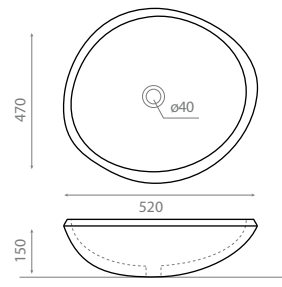

Rio

Lavabo sobre encimera
-Sin rebosadero.

Topcounter washbasin
-Without overflow.

Ref. 00393

0269_00
500 - 550 x 15mm