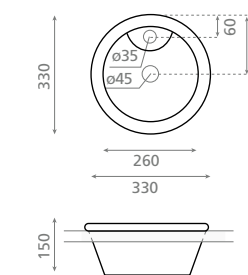

Dublín

Lavabo de encastre
–Con rebosadero.
–Esmaltado por ambas caras.

Vanity washbasin
–With overflow.
–Glazed both sides.

Ref. 0067
0104_85
330 x 150mm