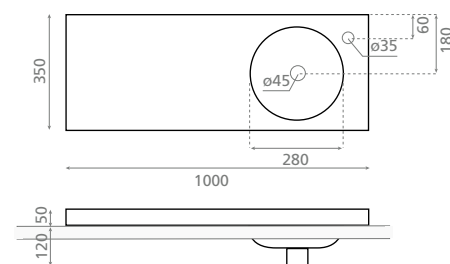

Ref. 0519

0203_95
600 x 350 x 170mm

Ref. 0520

0235_95
800 x 350 x 170mm

Ref. 0521

0269_85
1000 x 350 x 170mm

Nantes

Lavabo sobremueble /
encastre
–Sin rebosadero.