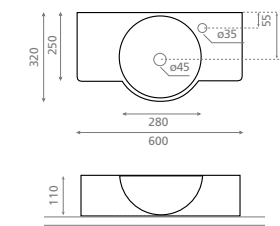

Ref. 4053

0156_95
600 x 320 x 110mm