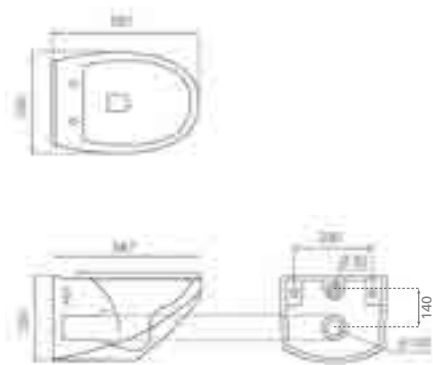

Tiber

Inodoro suspendido
–Antibacteriano.
–Tapa de urea.
–Sistema soft close.
–Taza con juego de fijación.

Wall-hung toilet
–Antibacterial.
–Urea cover.
–Soft close system.
–WC with fixing kit.

Ref. 4531/UF
0329_85
587 x 380 x 355mm

Bidé suspendido
–Antibacteriano
Wall-hung bidet
–Antibacterial.

Ref. 4532
0248_95
592 x 475 x 358mm

Yucón

Inodoro suspendido
–Antibacteriano.
–Tapa de urea.
–Sistema soft close.

Wall-hung toilet
–Antibacterial.
–Urea cover.
–Soft close system.

Ref. 4533/UF
0286_95
565 x 370 x 360mm

Bidé suspendido
–Antibacteriano.
Wall-hung bidet
–Antibacterial.

Ref. 4534
0238_95
560 x 370 x 245mm