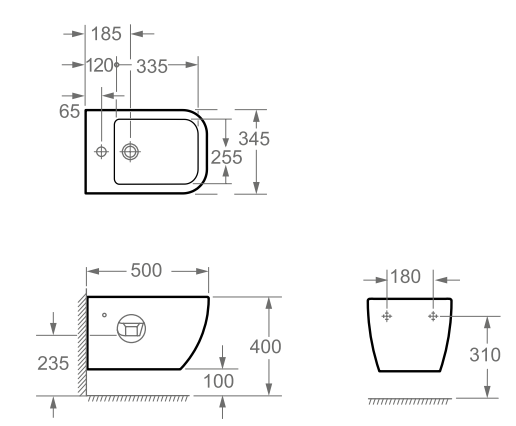

New Toledo

Inodoro con tanque

- -Taza de salida dual con juego de fijación.
- -Antibacteriano.
- -Juego de mecanismo doble descarga 3/6 litros.
- -Asiento y tapa de urea con bisagras extraíbles.
- -Tapa Fina. - Soft close.

Floor toilet with tank

- -WC pan dual outlet with fixing kit.
- -Antibacterial.
- -3/6 litres dual-flush cistern fittings.
- -Urea removable seat and cover.
- -Slim seat cover - Soft close system

Ref. 4515R

0468_95
660 x 345 x 850mm

Inodoro suspendido

- -Taza con juego de fijación.
- -Antibacteriano.
- -No incluye tanque.
- -Asiento y tapa de urea con bisagras extraíbles.
- -Tapa Fina. - Soft close.

Wall-hung toilet

- -WC with fixing kit.
- -Antibacterial.
- -It does not include wall tank.
- -Urea removable seat and cover.
- -Slim seat cover - Soft close system

Ref. 4516R

0358_95
500 x 345 x 340mm

Bidé

- -Bidé con juego de fijación.
- -Antibacteriano.

Bidet

- -Bidet with fixing kit.
- -Antibacterial.

Ref. 4517R

0308_95
520 x 345 x 400mm

Bidé suspendido

- -Bidé con juego de fijación.
- -Antibacteriano.

Wal - hung bidet

- -Bidet with fixing kit.
- -Antibacterial.

Ref. 4517RS

0308_95
500 x 345 x 300mm