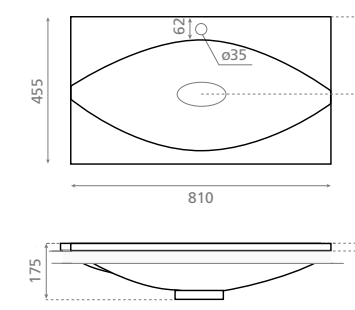

Ref. 0576

0249_85
810 x 455 x 175mm