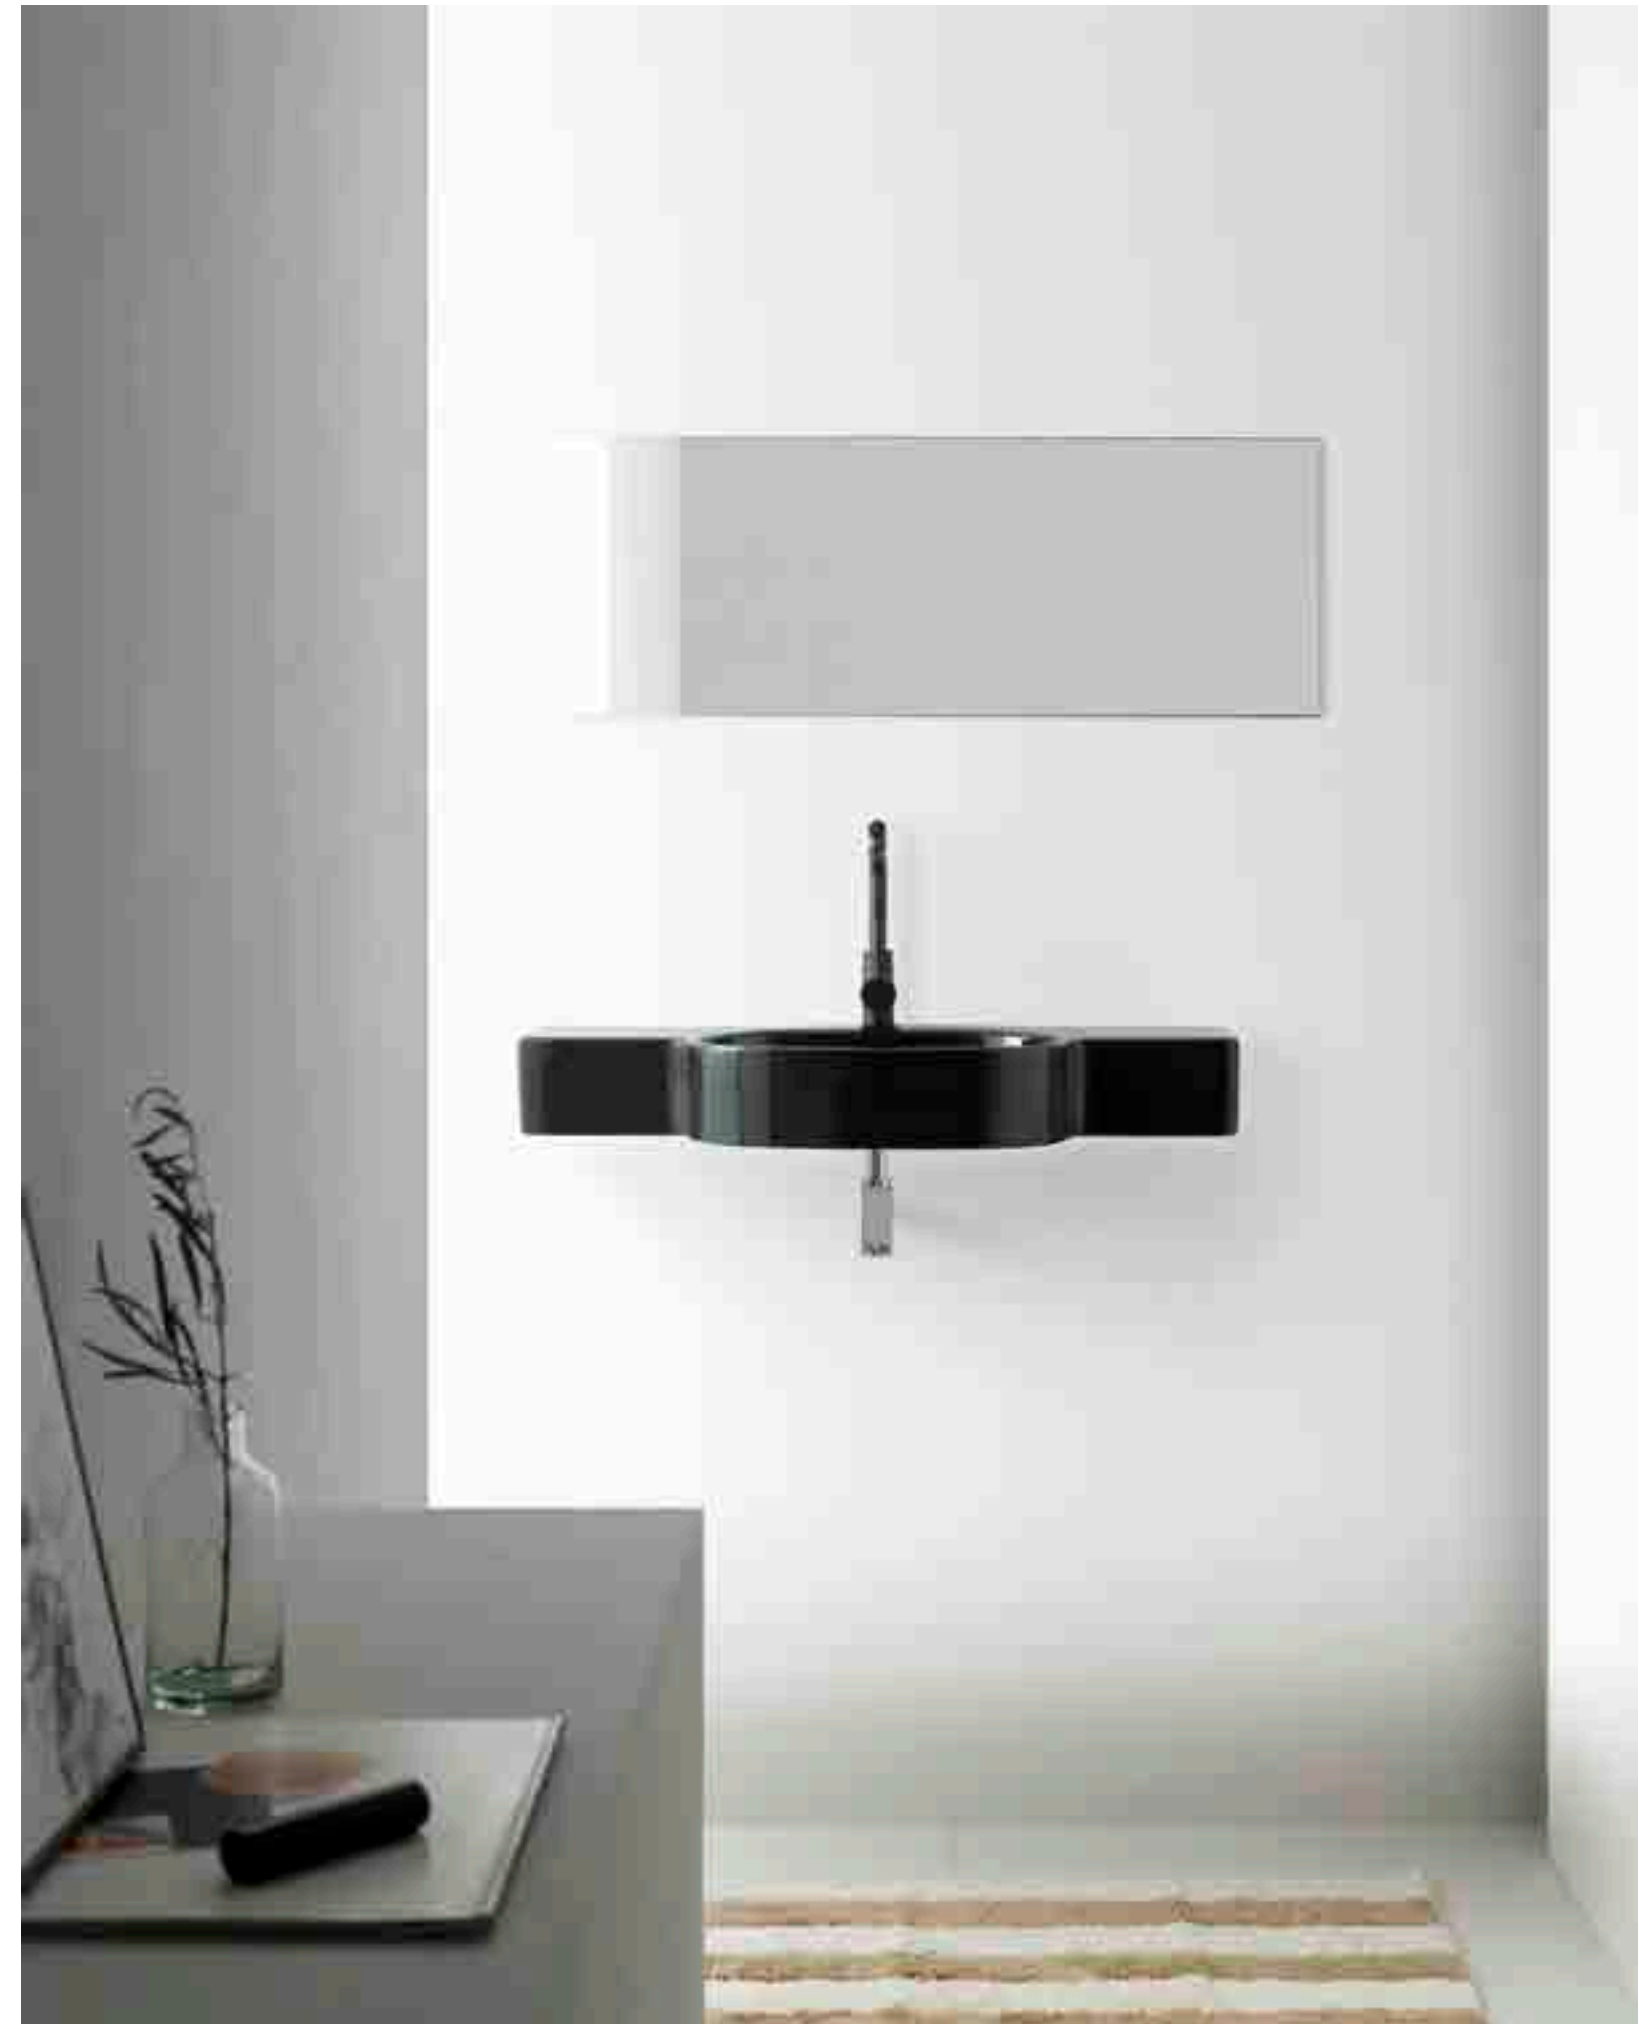

Madrid Negro

Lavabo suspendido
 –Sin rebosadero.
 –Acabado brillo.

Wall-hung washbasin
 –Without overflow.
 –Black shiny finish.

Ref. 4035/NE

0329_85

860 x 350 x 115mm

Marsella

Lavabo sobre encimera /
suspendido