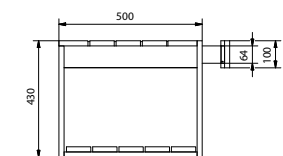

Ref. 8113

1198_95
1000 x 500 x 430mm

Ref. 8114

938_95
800 x 500 x 430mm

**Mueble Niza /**

Incluye

- Espejo 350 x 800mm
- Mueble 440 x 250 x 450mm
- Lavabo de resina Niza
440 x 250 x 140mm

Niza cabinet