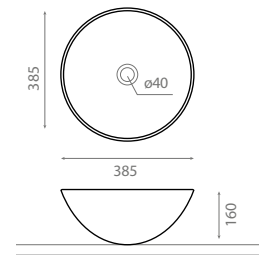

Gama

Lavabo sobre encimera
–Con rebosadero.
–Acero brillante.

Topcounter washbasin
–With overflow.
–Shiny stainless steel.

Ref. 8320
0495_00
385 x 160 mm