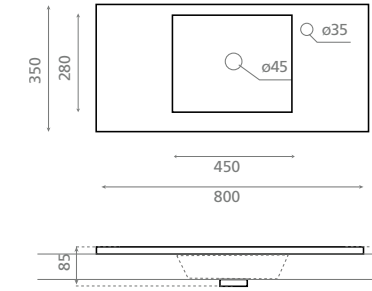

Ref. 0540

0245_95
800 x 350 x 85mm