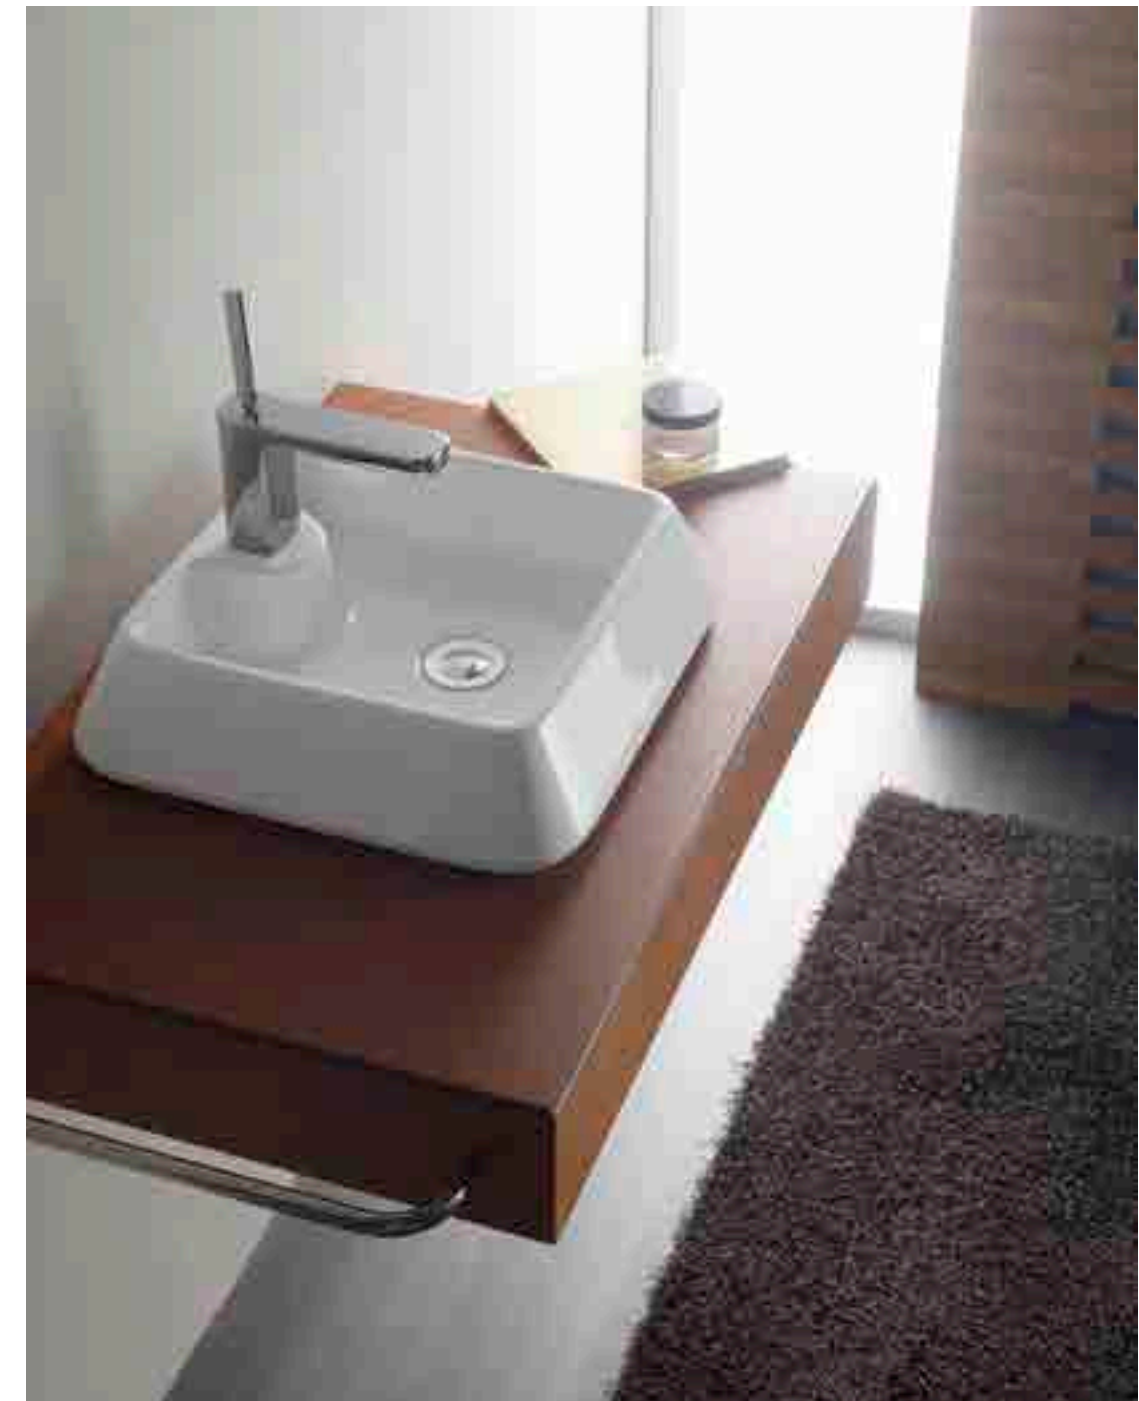

Galicia

Lavabo sobre encimera

- -Sin rebosadero.
- -Compatible con soporte Ref. 00114.

Topcounter washbasin

- -Without overflow.
- -Valid for Ref. 00114 support.

Ref. 4003

0146_95

400 x 400 x 100mm

Ref. 4004

0178_95

600 x 400 x 100mm