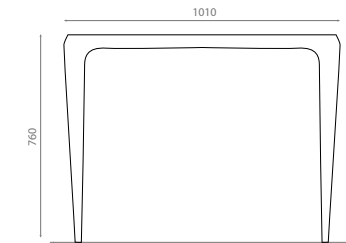

Ref. 8200

01195_85
1010 x 450 x 760mm