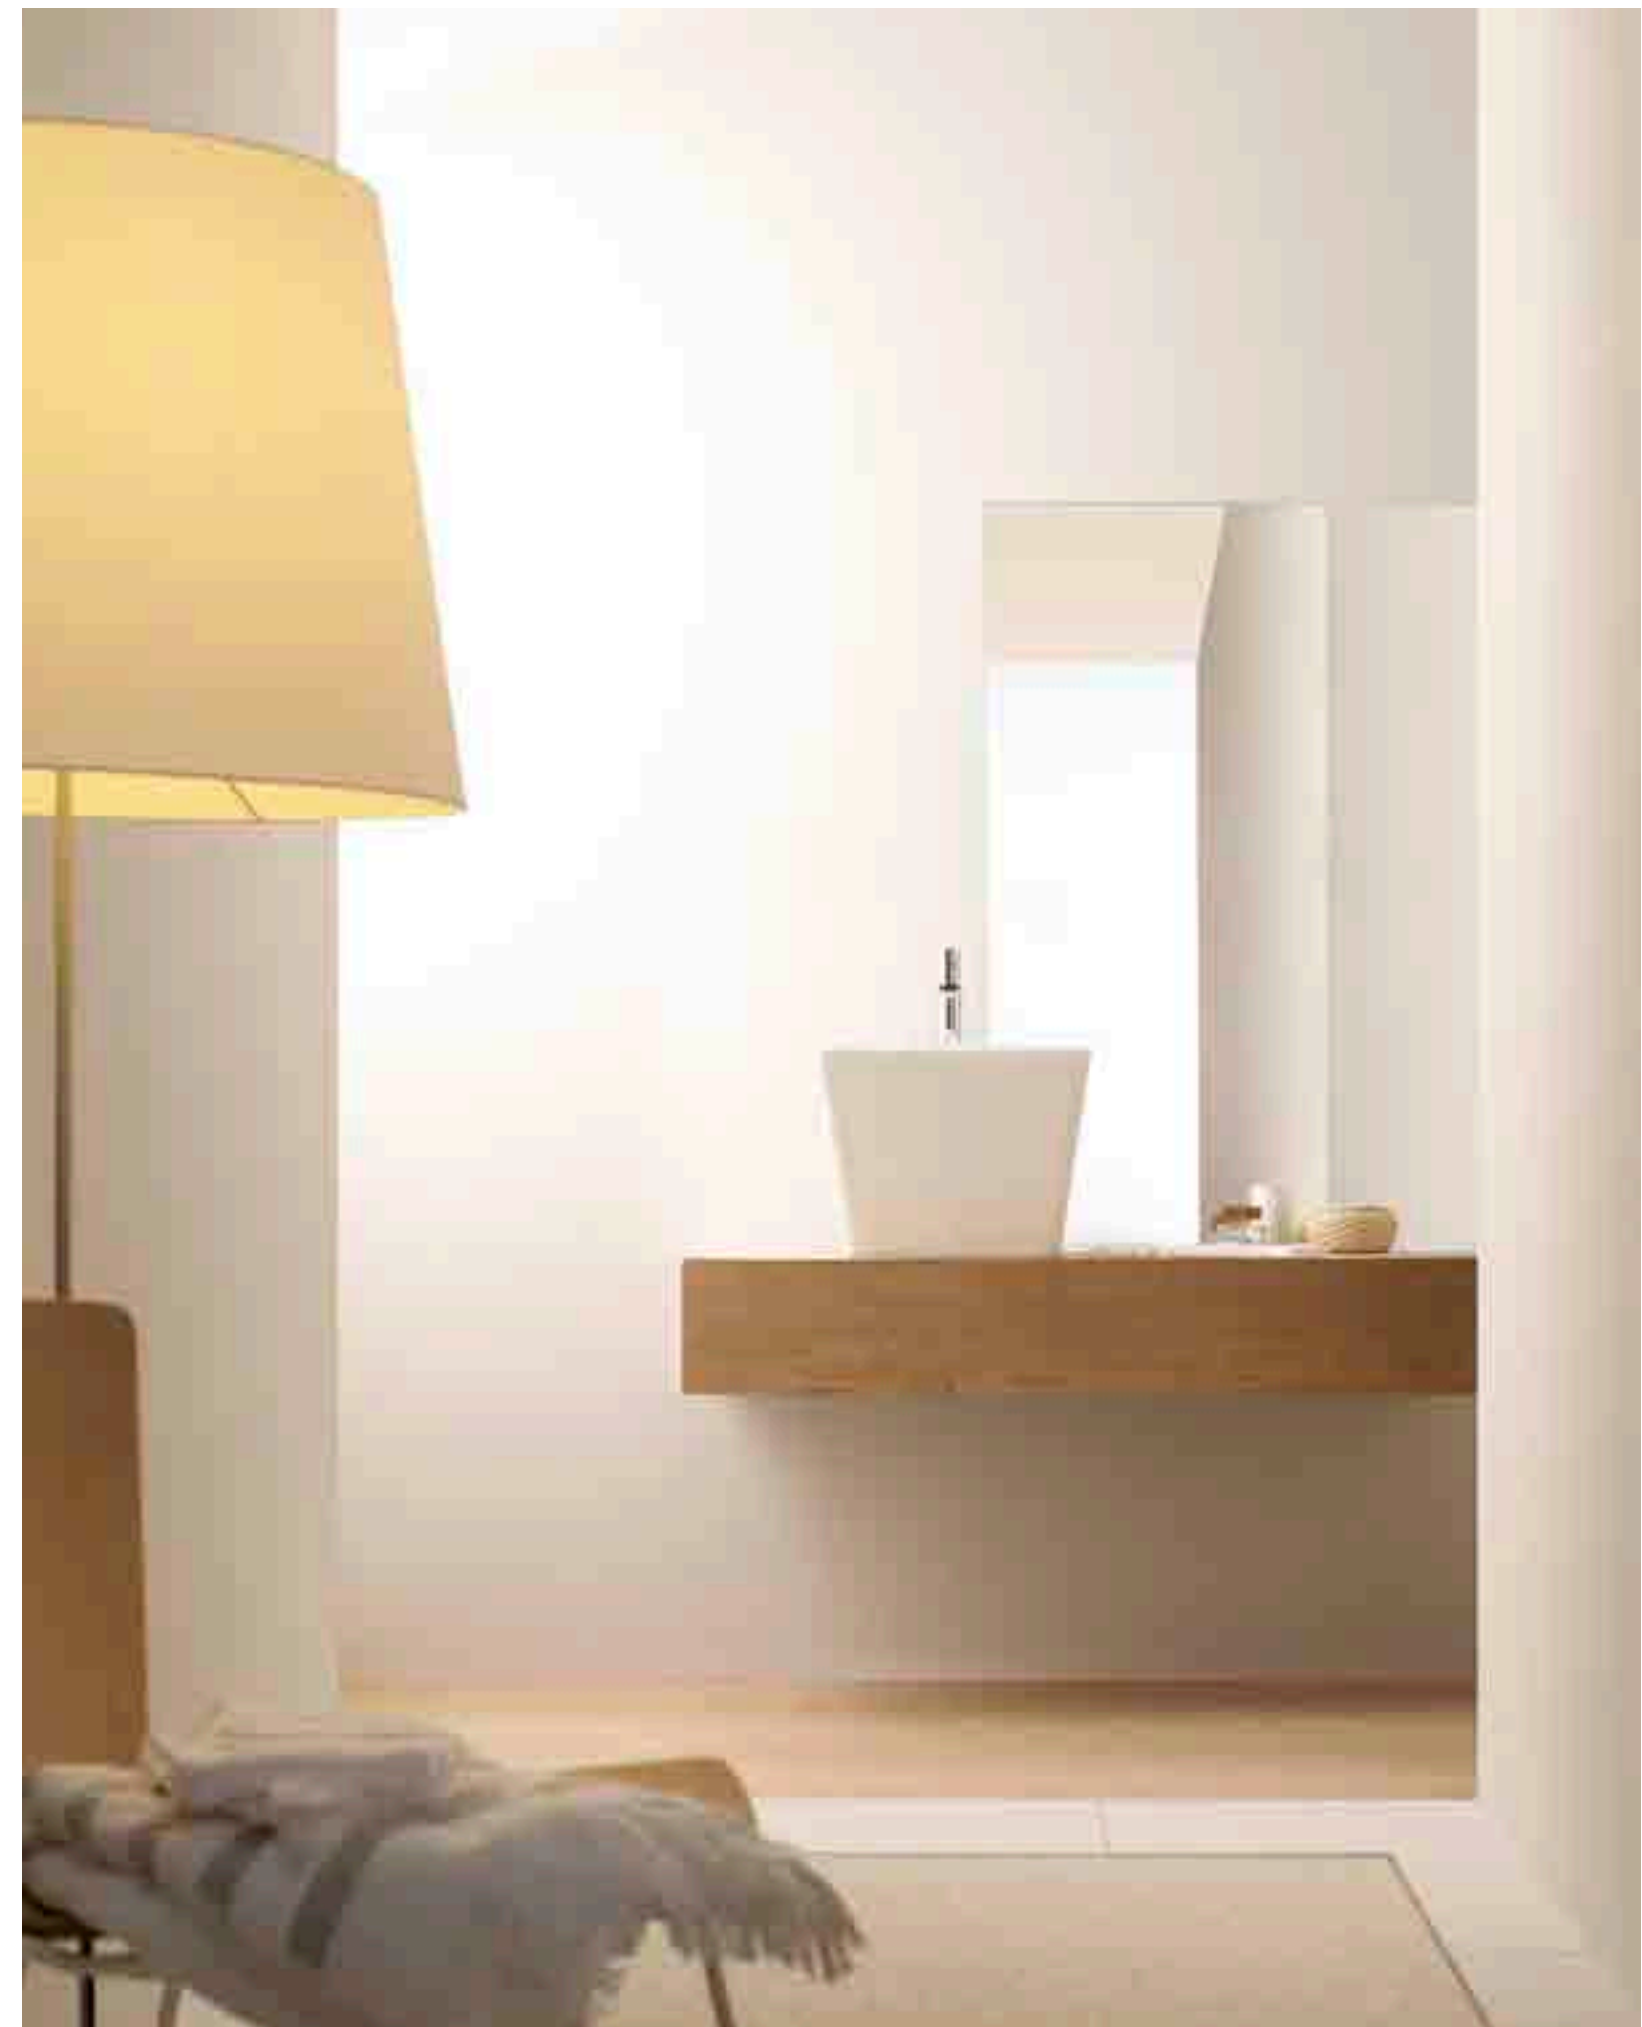

Ref. 4059 Génova B
0204_95
420 x 420 x 350mm

Sardinero

Lavabo sobre encimera /
suspendido
–Sin rebosadero.

Topcounter / wall-hung
washbasin
–Without overflow.

Ref. 0041

0156_95

615 x 375 x 100mm

Aragón