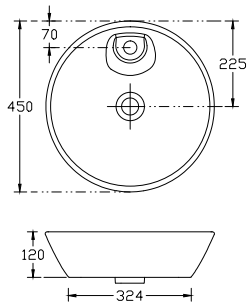

Lieja

Lavabo sobre encimera
-Sin rebosadero.

Topcounter washbasin
-Without overflow.

Ref. 4109
0169_00
450 x 120mm