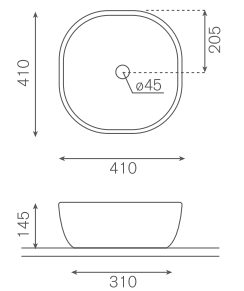

410 x 410 x 145mm

Ref. 4072 Rectangular

A_0396_85

B_0440_85

490 x 410 x 145mm

← **Ref. 4071/10**
Amadeus

Sicilia

Lavabo sobre encimera
-Sin rebosadero.