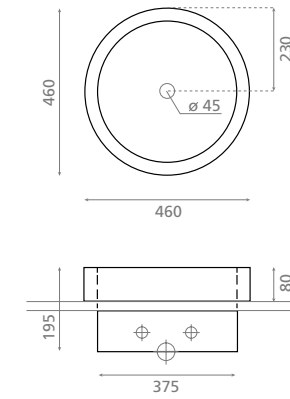

Breccia

Lavabo de semiencastré
–Con rebosadero.

Semi-recessed washbasin
–With overflow.

Ref. 0007
0126_20
460 x 195mm