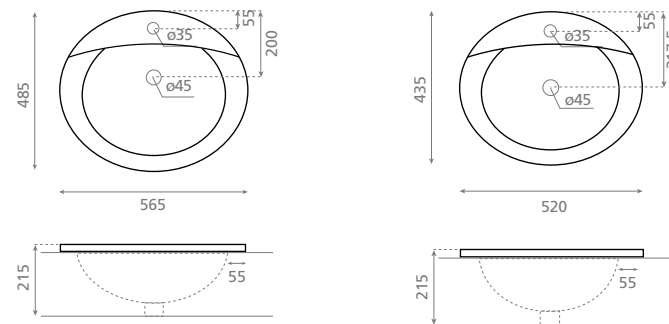

Ellipse

Lavabo de encastre
–Sin rebosadero.

Vanity washbasin
–Without overflow.

Ref. 4022
0172_95
620 x 370 x 110mm

Wave

Lavabo de encastre
–Sin rebosadero.

Vanity washbasin
–Without overflow.

Ref. 4007
0134_95
630 x 410 x 100mm