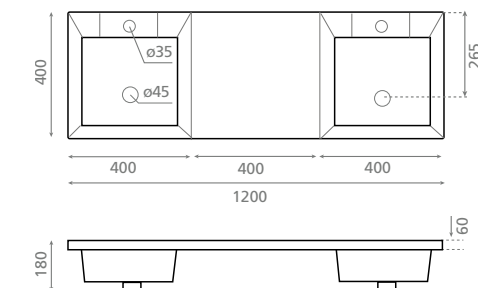

Ref. 0522
0119_85
505 x 300 x 130mm

Duet

Lavabo sobremueble / encastre
 –Sin rebosadero.

Furniture / vanity
 washbasin
 –Without overflow.

Ref. 0579
 0523_85
 1200 x 400 x 180mm

Castro

Lavabo sobremueble /
encastre