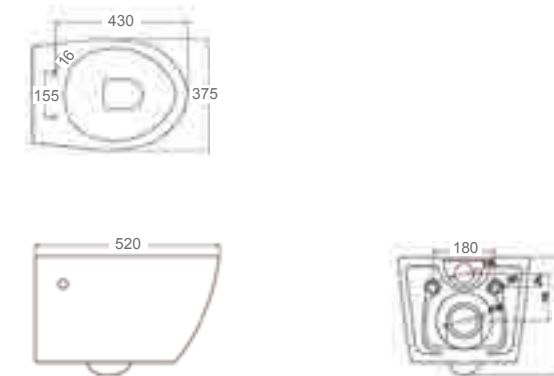

Sintra

Inodoro suspendido * Rimless

- -Taza con juego de fijación.
- -Antibacteriano.
- -No incluye tanque.
- -Asiento y tapa de urea con bisagras extraíbles.
- -Tapa Fina - Soft close.

Wall-hung toilet

- -WC with fixing kit.
- -Antibacterial.
- -It does not include wall tank.
- -Urea removable seat and cover.
- -Slim seat cover - Soft close system.

Ref. 4551

0249_85
520 x 356 x 350mm

Cascais

Inodoro suspendido * Rimless

- -Taza con juego de fijación.
- -Antibacteriano.
- -No incluye tanque.
- -Asiento y tapa de urea con bisagras extraíbles.
- -Tapa Fina - Soft close.

Wall-hung toilet

- -WC with fixing kit.
- -Antibacterial.
- -It does not include wall tank.
- -Urea removable seat and cover.
- -Slim seat cover - Soft close system.

Ref. 4552

0249_85
525 x 358 x 360mm

Estoril

Inodoro suspendido * Rimless

- -Taza con juego de fijación.
- -Antibacteriano.
- -No incluye tanque.
- -Asiento y tapa de urea con bisagras extraíbles.
- -Tapa Fina - Soft close.

Wall-hung toilet

- -WC with fixing kit.
- -Antibacterial.
- -It does not include wall tank.
- -Urea removable seat and cover.
- -Slim seat cover - Soft close system.

Ref. 4553

0249_85
520 x 375 x 335mm