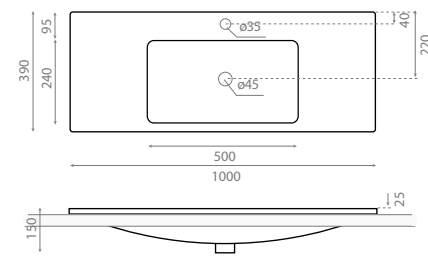

Furniture washbasin
–With overflow.

Ref. 4028
0132_95
600 x 390 x 150mm

Ref. 4029
0161_95
700 x 390 x 150mm

Ref. 4030
0186_95
800 x 390 x 150mm

Ref. 4032
0272_95
1000 x 390 x 150mm

Torino

Lavabo de bajoencastre
–Con rebosadero.