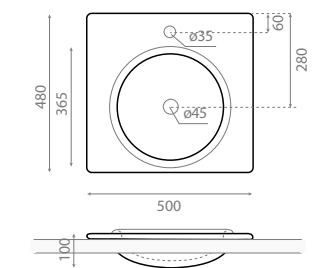

Luna

Lavabo de semiencastre
–Sin rebosadero.

Semi-recessed washbasin
–Without overflow.

Ref. 4005

0154_95
500 x 480 x 100mm

Ref. 4006

0199_95
650 x 480 x 100mm