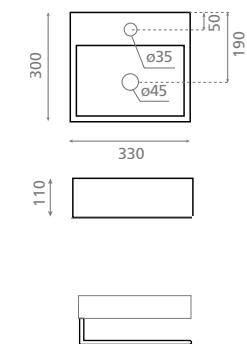

Bérgamo / Bermeo

Lavabos sobre encimera /
suspensionados
–Sin rebosadero.

Topcounter / wall-hung
washbasin
–Without overflow.

Ref. 0010B Bérgamo

0104_85
330 x 300 x 110mm

–Sin toallero.
–Washbasin without towel rail.

Ref. 4901 Bermeo

0119_85
330 x 300 x 110mm

–Con toallero.
–Posibilidad de acoplar toallero a
ambos lados.

–Washbasin with towel rail.
–Towel rail fixing possibility on
both sides.