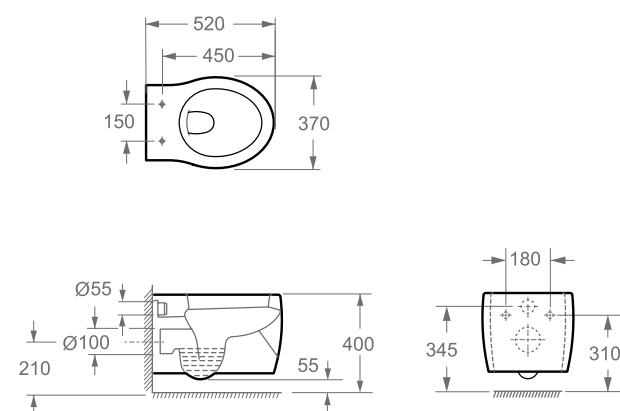

Ref. 4549

0308_95
520 x 370 x 345mm

Bidé suspendido

- Bidé con juego de fijación.
- Antibacteriano.

Wall - hung bidet

- Bidet with fixing kit.
- Antibacterial.

Ref. 4550

0258_95
520 x 370 x 320mm