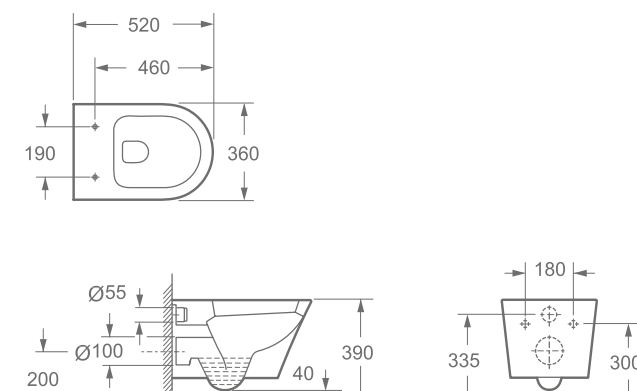

Ref. 4512R

0358_95
520 x 360 x 350mm

Bidé

- Bidé con juego de fijación.
- Antibacteriano.

Bidet

- Bidet with fixing kit.
- Antibacterial.

Ref. 4513R

0308_95
560 x 360 x 390mm