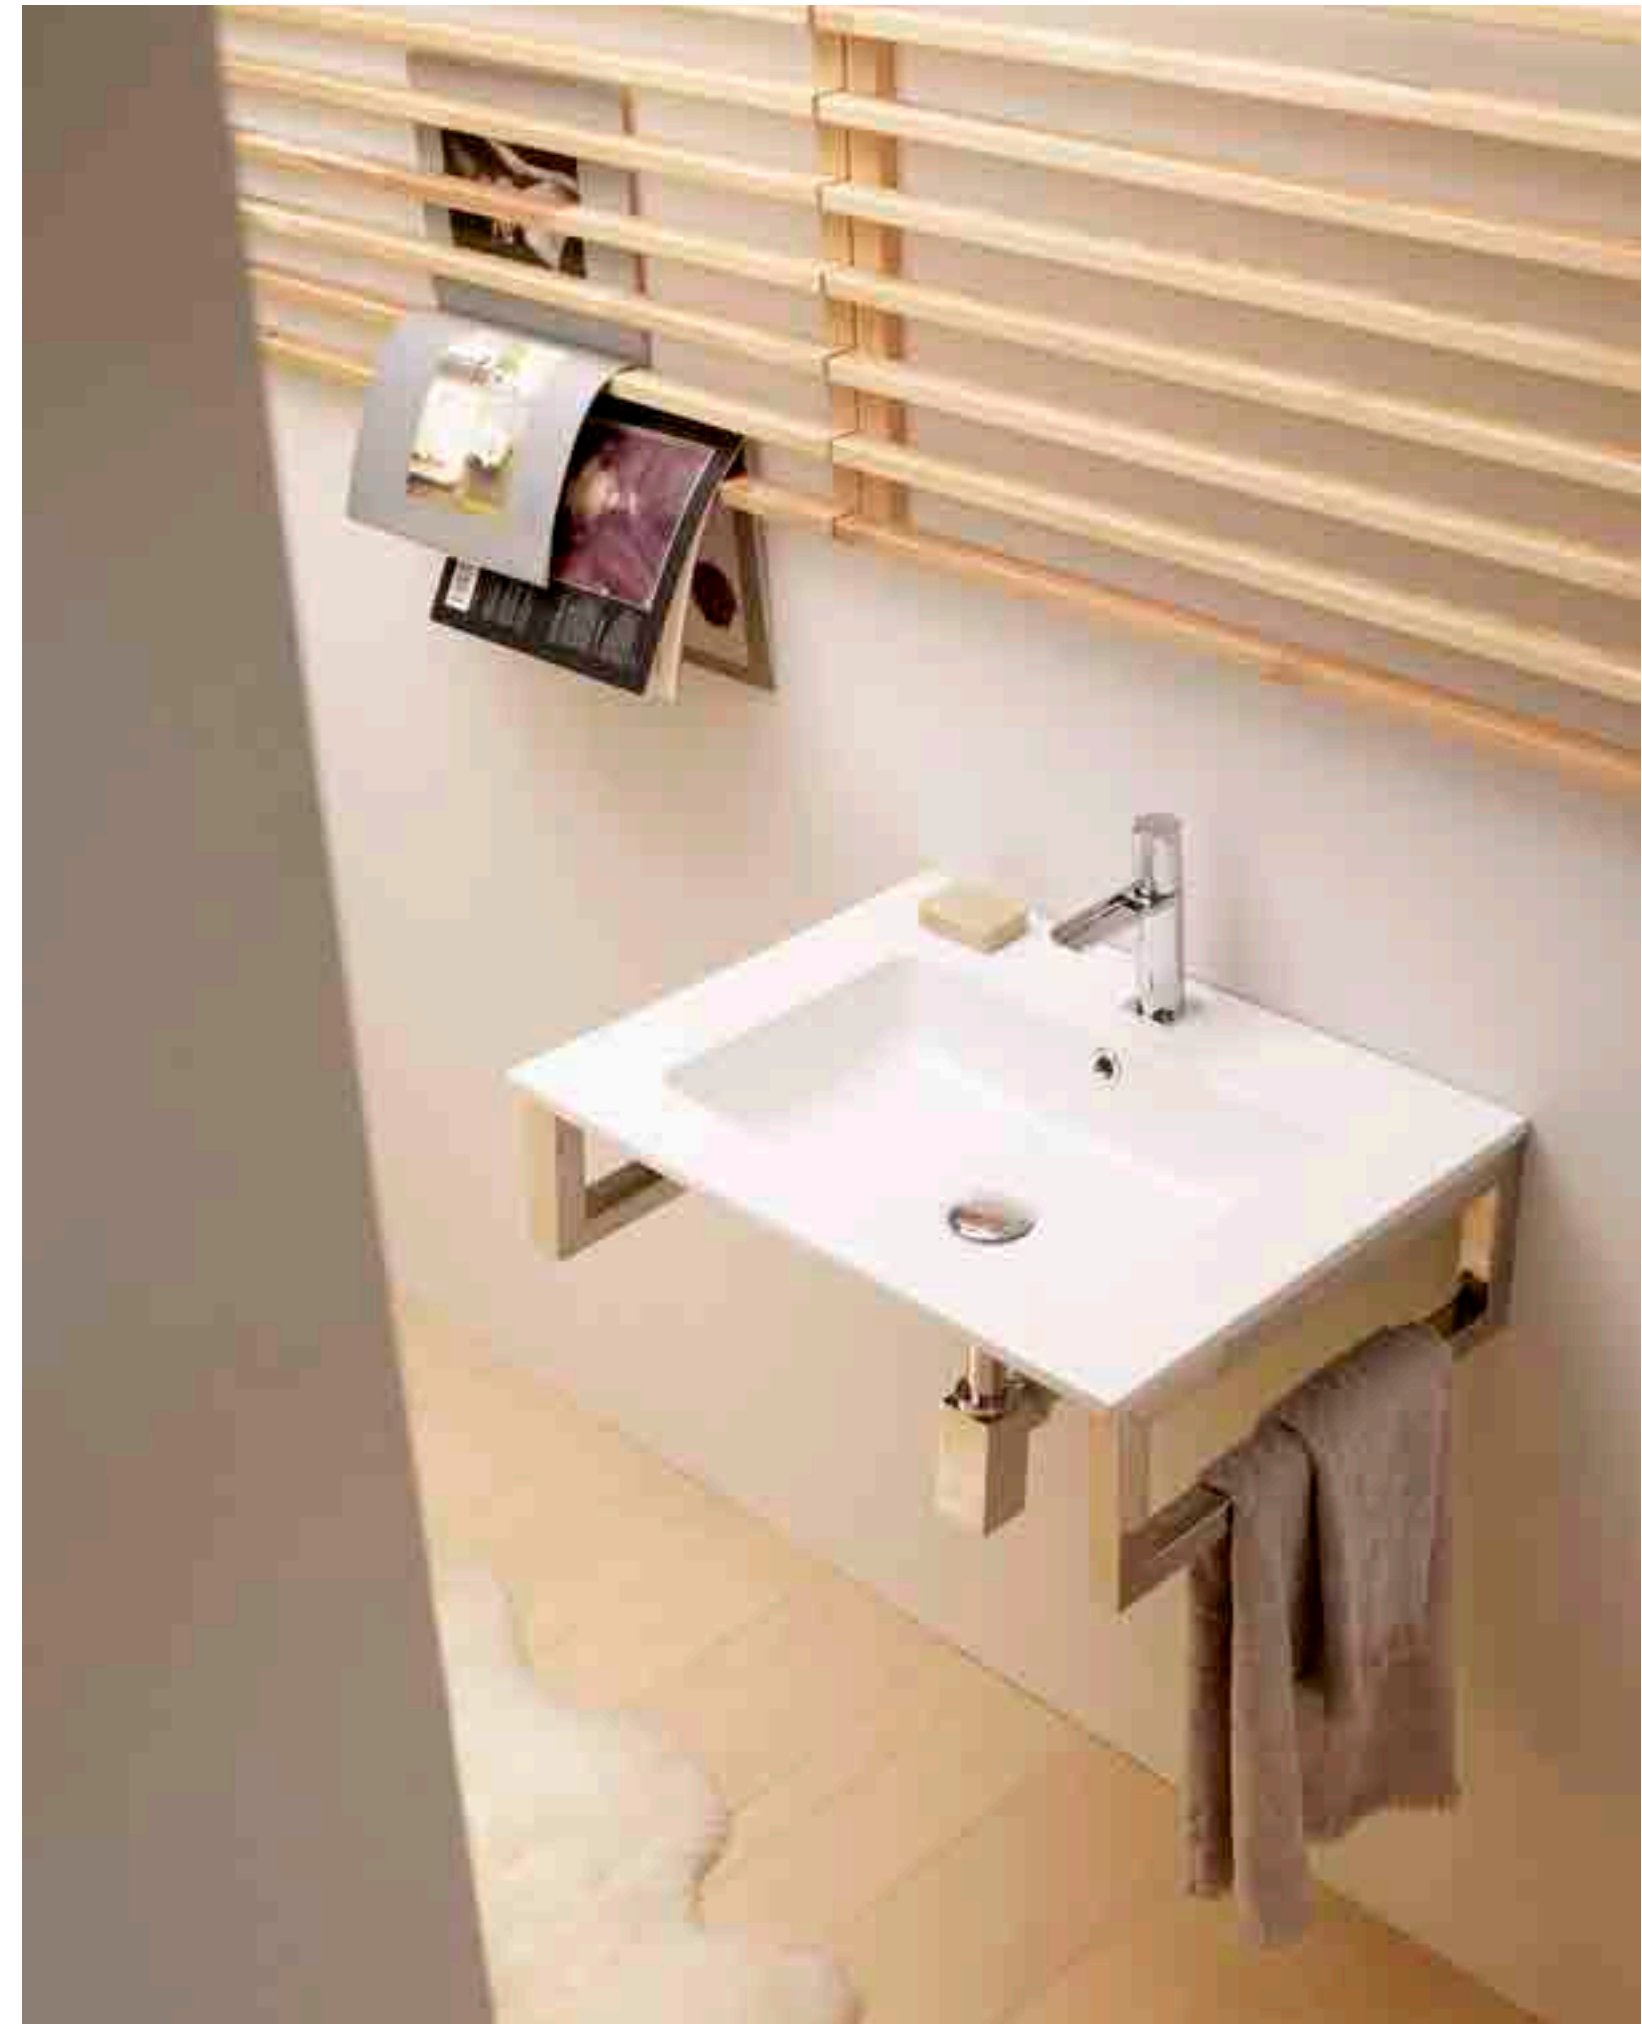

0175_95
710 x 460 x 160mm

Ref. 4012/NM

0196_95
810 x 460 x 160mm

Liébana

Lavabo sobremueble
-Con rebosadero.

Furniture washbasin
-With overflow.

Ref. 4065

0136_95

0513_95

1210 x 460 x 150mm

Luna

Lavabo de semiencastre
–Sin rebosadero.

Semi-recessed washbasin
–Without overflow.

Ref. 4005

0154_95
500 x 480 x 100mm

Ref. 4006