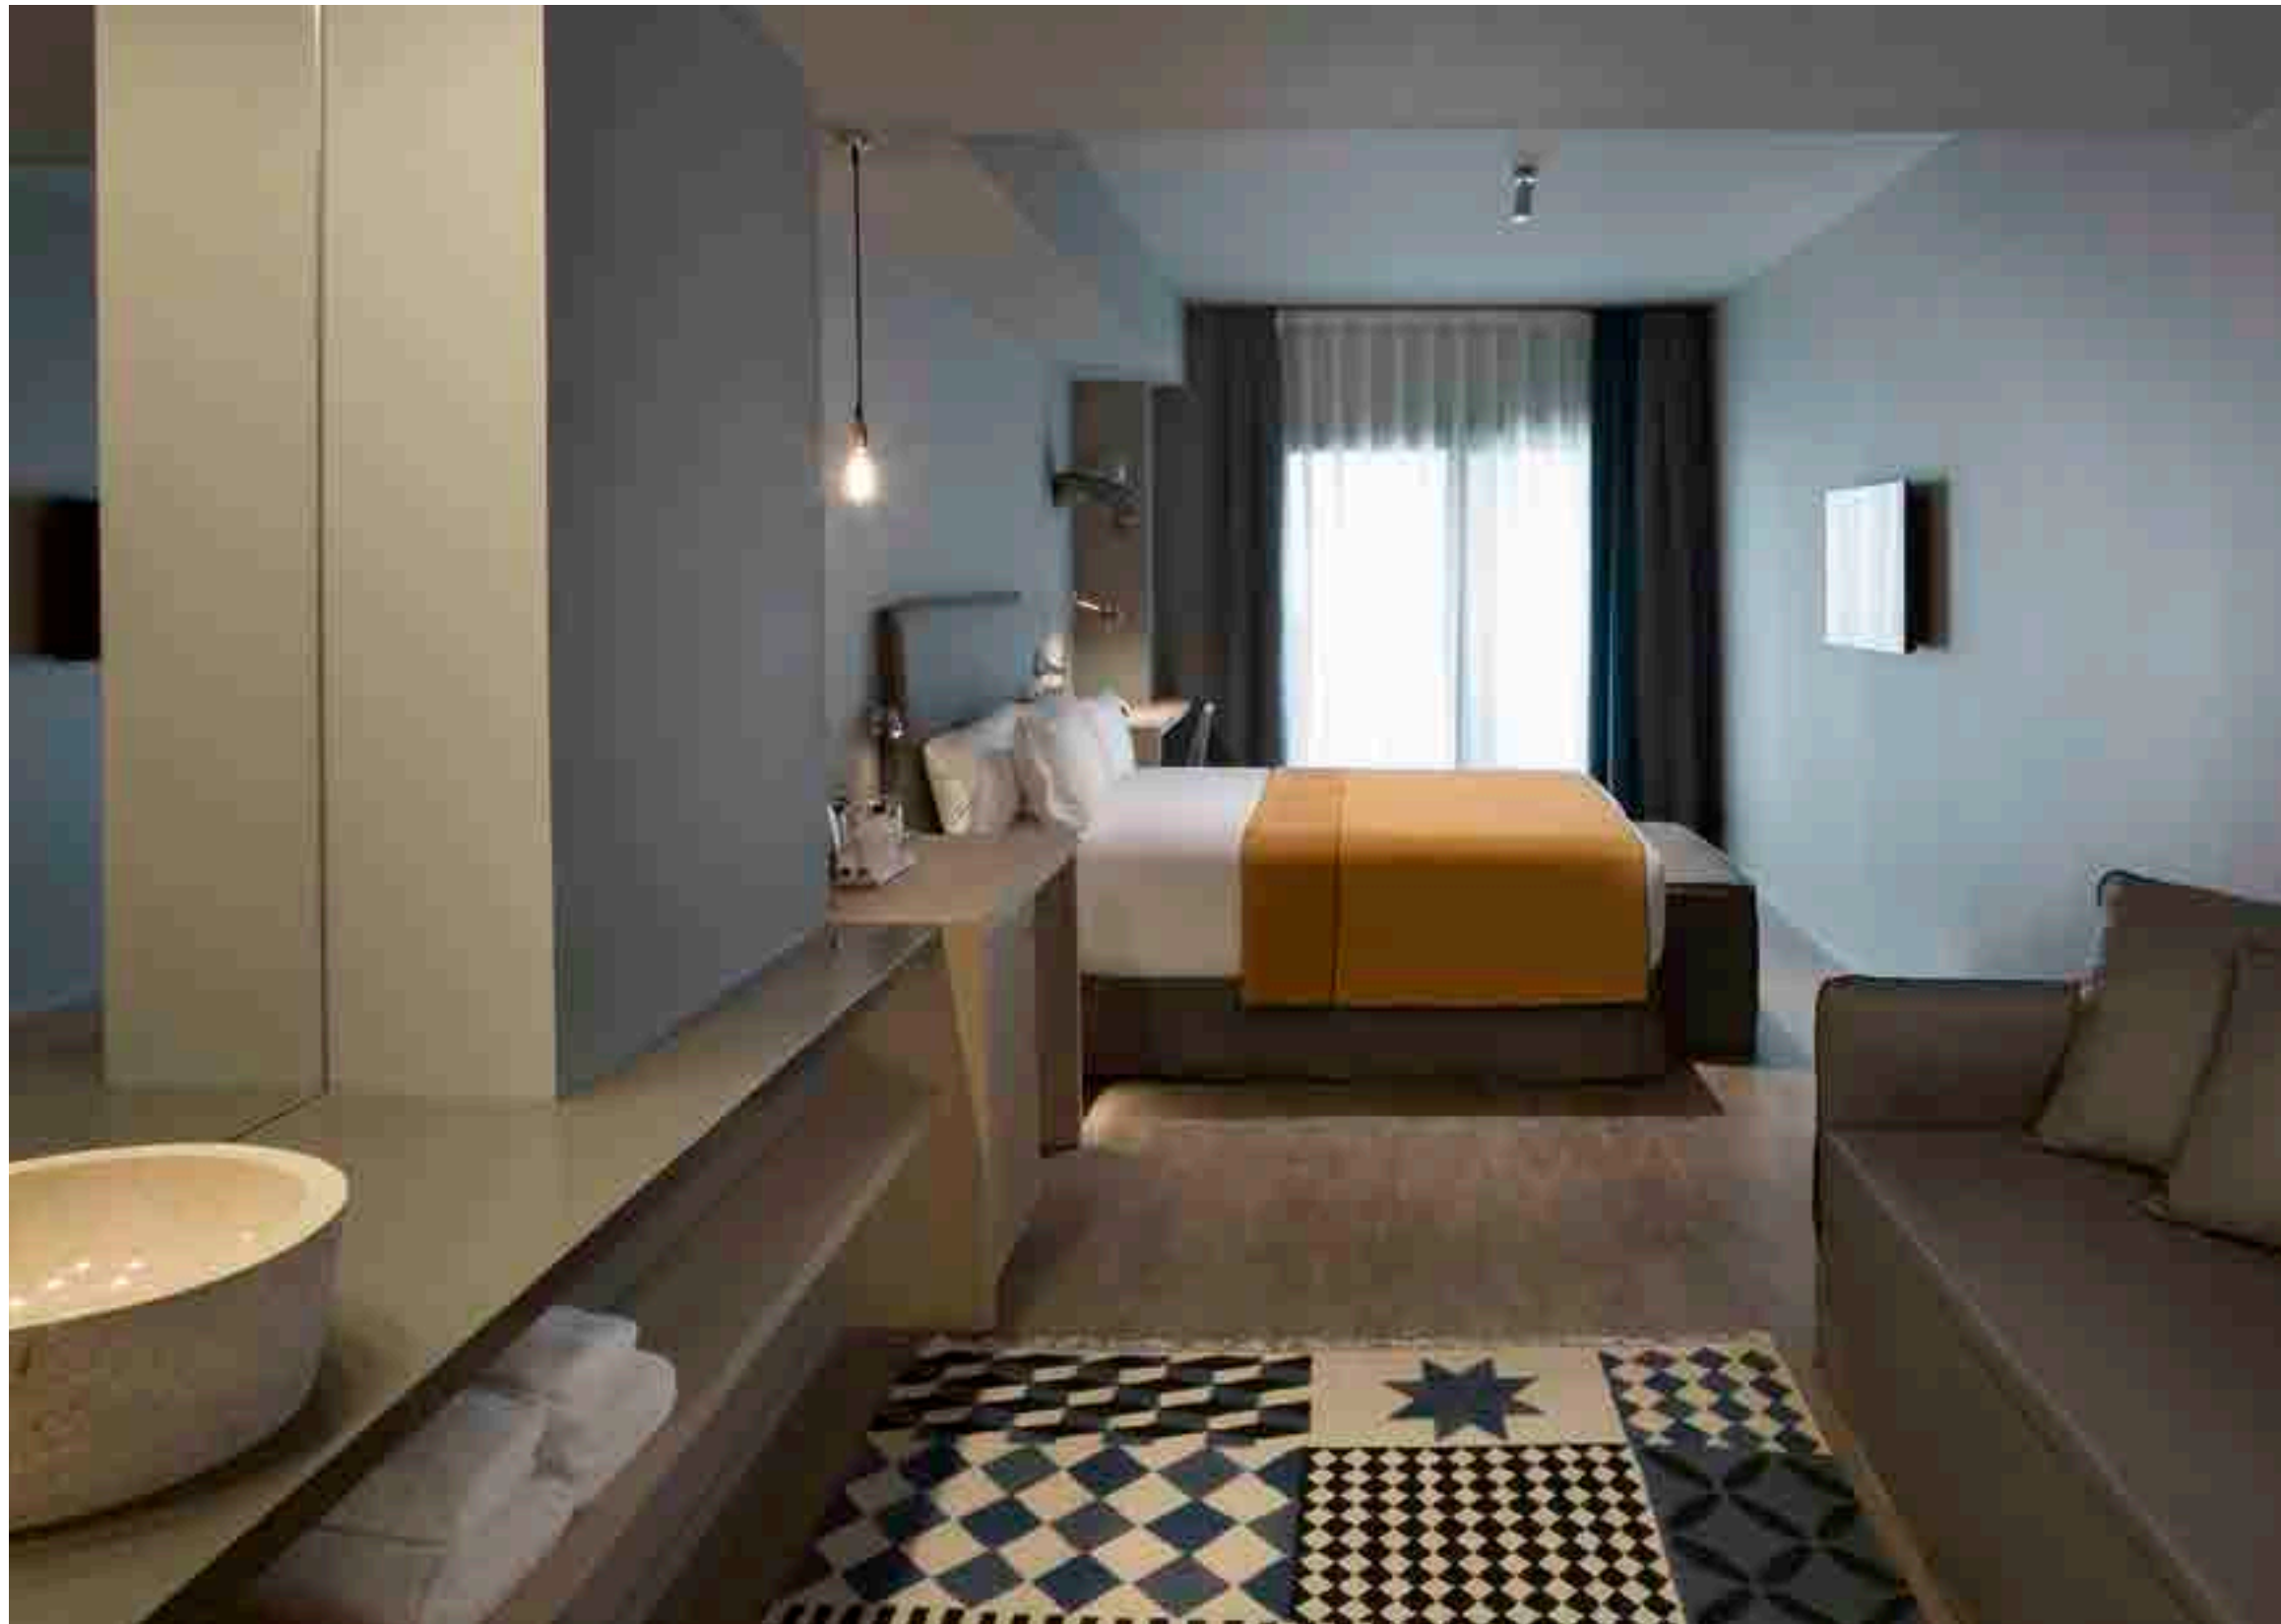

Proyectos / Projects
HOTELES / HOTELS

YURBBAN TRAFALGAR
(Barcelona, España)
ESTUDIO: Raquel Sogorb
FOTOS: Hotel Yurbban Trafalgar

Yurbban nace en Barcelona con la voluntad de unir los conceptos de turismo urbano y la esencia de lo local, lo auténtico, lo autóctono. Un hotel de estilo vintage y matices modernos pensado para que disfrutes de tu estancia en el corazón de la ciudad, con el mayor confort y tranquilidad. Su estilo es único, propio y diferencial se debe al trabajo del estudio Raquel Sogorb, con un toque vintage en su decoración, que incluye muebles de madera o sofás de piel, y una luz indirecta para iluminar los interiores. En la zona del tocador de las habitaciones se puede encontrar el lavabo Dual de Stone Series.

YURBBAN TRAFALGAR
(Barcelona, Spain)
STUDIO: Raquel Sogorb
PHOTOS: Hotel Yurbban Trafalgar

Yurbban was created in Barcelona with the desire to unite the concepts of urban tourism and the essence of what is true, local and authentic. A vintage-style hotel with modern touches designed so you can enjoy your stay in the heart of the city in the calmest, most comfortable setting. Its unique and one-of-a-kind style is the result of the project made by Raquel Sogorb studio, with vintage touches in the decoration, which includes wood furniture and leather sofas, and indirect lighting throughout the building. In the bathrooms, you could find Dual washbasin from Stone Series.