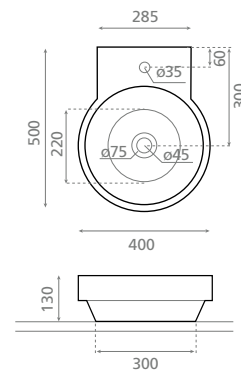

Marsella

Lavabo sobre encimera /
suspendido

- -Sin rebosadero.
- -Desagüe oculto.
- -Tapa acabado silicona.

Topcounter / wall-hung
washbasin

- -Without overflow.
- -Hidden draining hole.
- -Silicone finish lid.