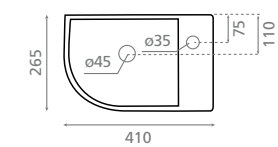

0158_95
410 x 265 x 125mm

- Con toallero y dosificador.
- Washbasin with towel rail and dispenser bottle.

Rhin

Lavabo suspendido

- Con toallero.
- Posibilidad de acoplar toallero a ambos lados.
- Sin rebosadero.