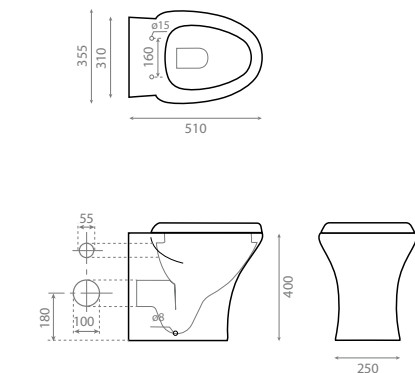

Ref. 4502

0219_85
510 x 355 x 400mm