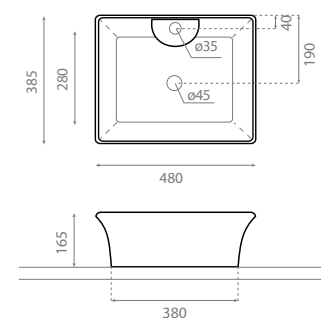

Córdoba

Lavabo sobre encimera
-Con rebosadero.
-Compatible con soporte
Ref. 00114.

Topcounter washbasin
-With overflow.
-Valid for Ref. 00114 support.

Ref. 0016
0109_95
480 x 385 x 165mm