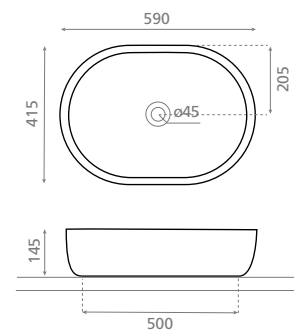

B_0395_85

590 x 415 x 145mm

Ref. 4037/CRU

A_0384_95

B_0426_95

590 x 415 x 145mm

–Acabado natural.

–Natural finish.