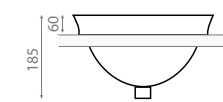

Tokio

Lavabo de semiencastre
-Con rebosadero.

Semi-recessed washbasin
-With overflow.

Ref. 4060

0135_85
420 x 420 x 185mm

Ref. 4061

0156_85
565 x 420 x 185mm