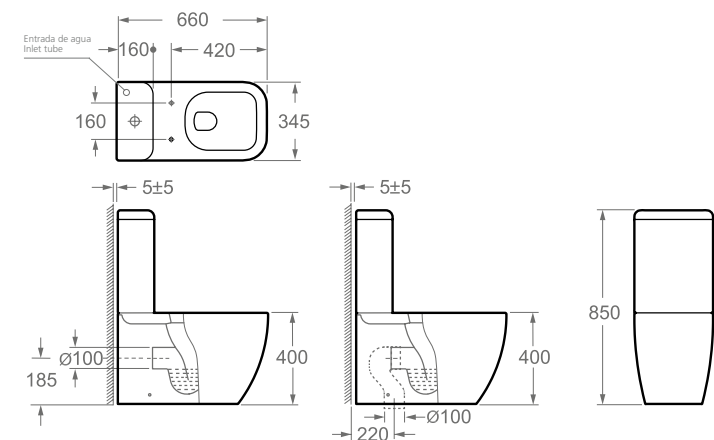

Ref. 4515R

0468_95
660 x 345 x 850mm