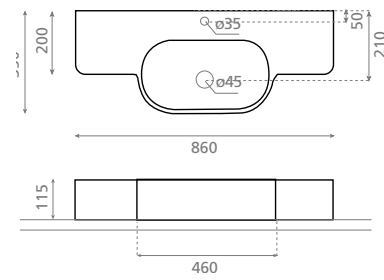

Madrid Negro

Lavabo suspendido
–Sin rebosadero.
–Acabado brillo.

Wall-hung washbasin
–Without overflow.
–Black shiny finish.