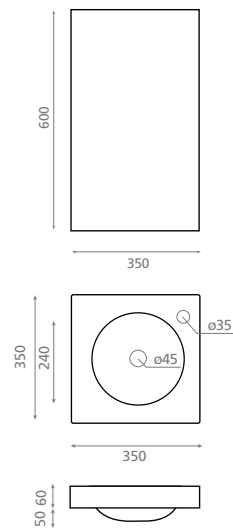

Ref. 0527RJ/E

0199_95