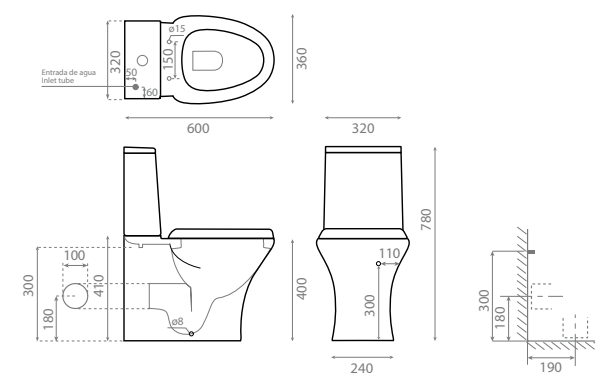

Ref. 4502

0219_85
510 x 355 x 400mm