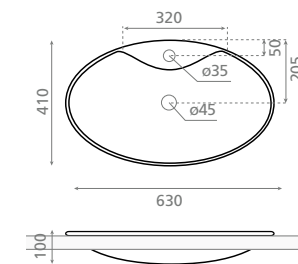

Ellipse

Lavabo de encastre
–Sin rebosadero.

Vanity washbasin
–Without overflow.

Ref. 4022
0172_95
620 x 370 x 110mm

Wave

Lavabo de encastre
–Sin rebosadero.

Vanity washbasin
–Without overflow.

Ref. 4007
0134_95
630 x 410 x 100mm