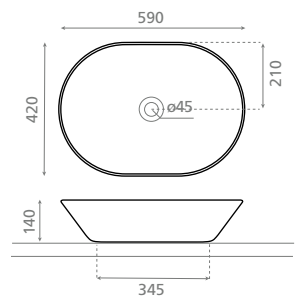

Ref. 4037N/CRU New Toulouse