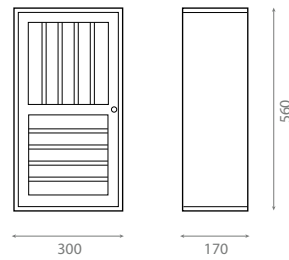

Vitrinas / Display cabinets

Vitrina Passal 2
departamentos /
2-compartment display
cabinet Passal

Acabados / Finishes:
WN - Wengué
CE - Cerezo / Cherry

Ref. 052
0169_95
300 x 170 x 560mm