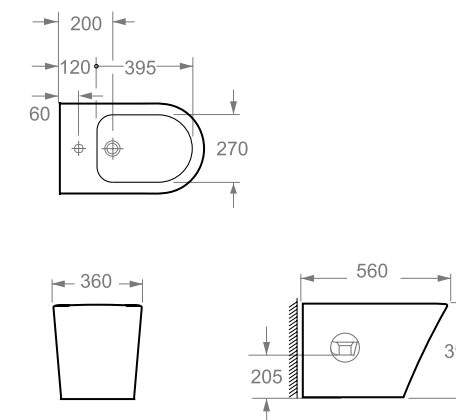

Ref. 4512R

0358_95
520 x 360 x 350mm

Bidé

- Bidé con juego de fijación.
- Antibacteriano.

Bidet

- Bidet with fixing kit.
- Antibacterial.

Ref. 4513R

0308_95
560 x 360 x 390mm