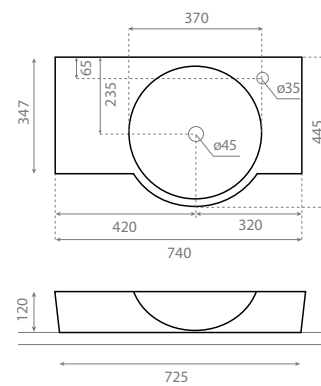

Venezia

Lavabo sobre encimera /
suspendido

–Sin rebosadero.
–Compatible con soporte
Ref. 00101.

Topcounter / wall-hung
washbasin

–Without overflow.
–Valid for Ref. 00101 support.

Ref. 0024

0198_95
740 x 347 x 120mm