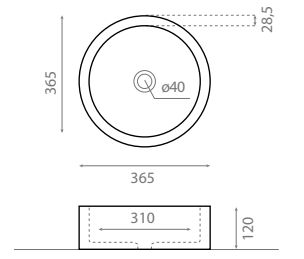

Oruña

Lavabo sobre encimera
–Sin rebosadero.
–Acero satinado.

Topcounter washbasin
–Without overflow.
–Satin finish stainless steel.

Ref. 8311
0495_00
365 x 120 mm