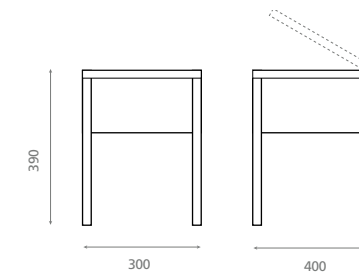

Taburete Nórdica /
Nórdica stool

Acabados / Finishes:
WN - Wengué

Ref. 505
0088_95
260 x 260 x 430mm

Accesorios / Accessories

Portarollos escobillero Nórdica /
Toilet roll and toilet brush holder

Acabados de madera /
Wood Finishes:
WN - Wengué / Wengue.
CE - Cerezo / Cherry.
RB - Roble blanco / White oak.