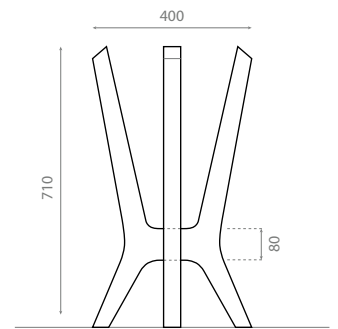

Pedestal de madera
–Compatible con lavabo Pedraza.

Wooden pedestal
–Valid for Pedraza washbasin.

Ref. 8223
0595_00
400 x 710mm