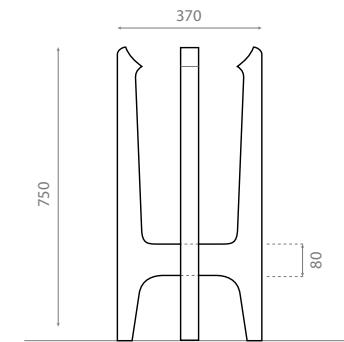

Pedestal de madera
–Compatible con lavabo Mogro.

Wooden pedestal
–Valid for Mogro washbasin.

Ref. 8226
0595_00
370 x 750mm