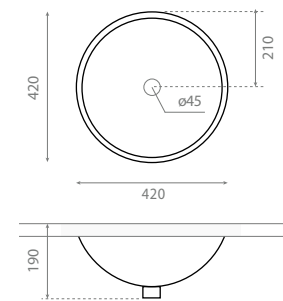

Cerdeña

Lavabo de bajoencastre
–Con rebosadero.
Undercounter washbasin
–With overflow.

Ref. 0052 Cerdeña
0075_85
370 x 170mm

Ref. 0052B Cerdeña B
0084_85
420 x 190mm