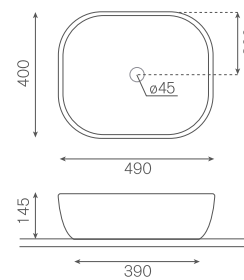

410 x 410 x 145mm

Ref. 4072 Rectangular

A_0396_85

B_0440_85

490 x 410 x 145mm

← **Ref. 4071/10**
Amadeus

Sicilia

Lavabo sobre encimera
-Sin rebosadero.