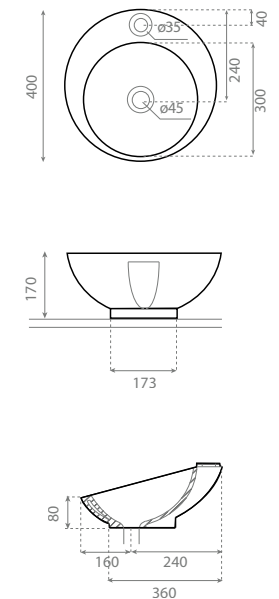

Órbital Negro

Lavabo sobre encimera
–Sin rebosadero.
–Compatible con soporte
Ref. 00114.
–Acabado brillo.

Topcounter washbasin
–Without overflow.
–Valid for Ref. 00114 support.
–Black shiny finish.

Ref. 4040/NE
0189_85
400 x 170mm