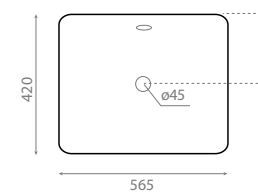

Tokio

Lavabo de semiencastre
-Con rebosadero.

Semi-recessed washbasin
-With overflow.

Ref. 4060

0135_85
420 x 420 x 185mm

Ref. 4061

0156_85
565 x 420 x 185mm