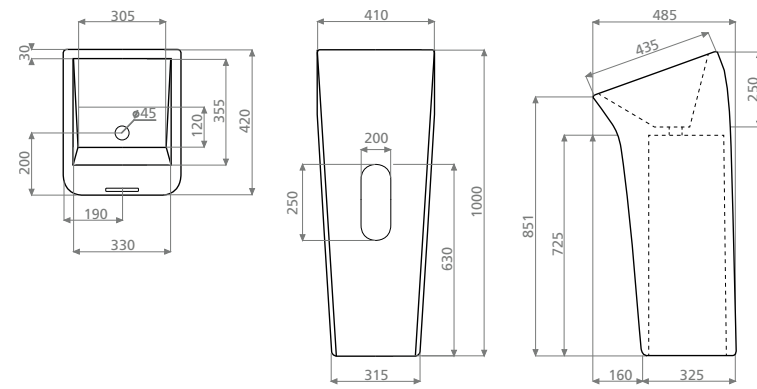

Ref. 00358 Beige
Ref. 00359 Negro
01895_95
380 x 450 x 1000mm

Ref. 00358 Beige

Resina / Resin

0504 Manhattan
600 x 450 x 70mm
P. 290

0505 Manhattan
800 x 450 x 100mm
P. 290

0506 Manhattan
1000 x 450 x 130mm
P. 290