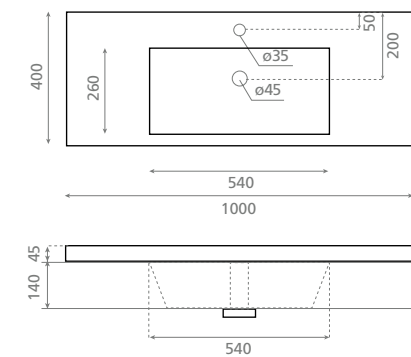

Ref. 0515

0272_85
1000 x 400 x 185mm