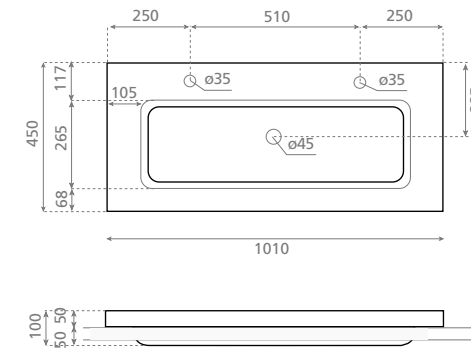

Lavabo sobremueble /
 encastre
 –Sin rebosadero.

Furniture / Vanity
 washbasin
 –Without overflow.

Ref. 00360 Negro
 0624_95
 1010 x 450 x 100mm

Versalles

Lavabo sobre encimera
–Sin rebosadero.

Topcounter washbasin
–Without overflow.