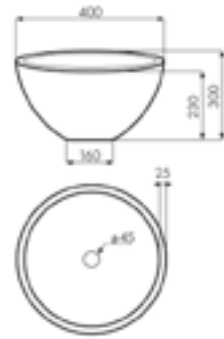

Mirage

Lavabo sobre encimera

–Sin rebosadero.

–Compatible con pedestal
Ref. 00331.

Topcounter washbasin

–Without overflow.

–Valid for Ref. 00331 pedestal.