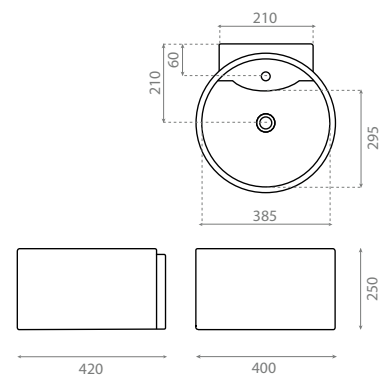

0116_85
420 x 505 x 150mm

Hamburg

Lavabo suspendido
-Con rebosadero.

Wall-hung washbasin
-With overflow.

Ref. H1012

0168_95

400 x 420 x 250mm

Viena