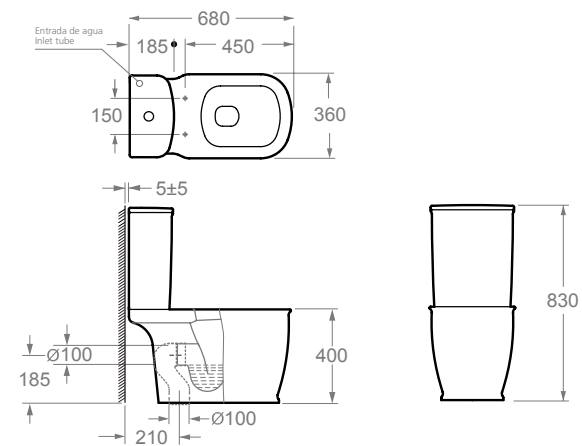

Ref. 4545

0498_95
680 x 360 x 830mm