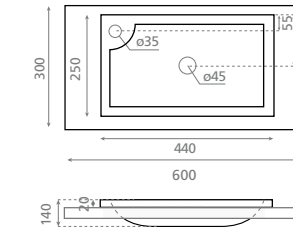

Niza set

Includes

–Wooden top

600 x 300 x 16mm.

–Stainless steel support - 220mm.

–Resin Niza washbasin

440 x 250 x 140mm.

Acabados / Finishes

WN - Wengué / Wengue

CE - Cerezo / Cherry